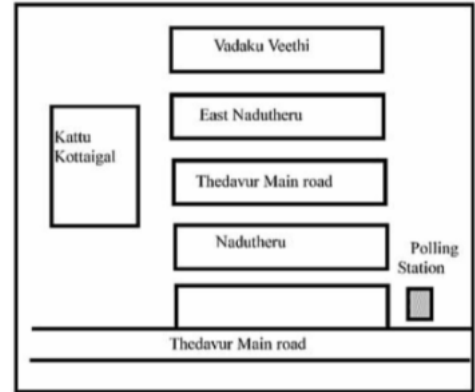

Key MAP View