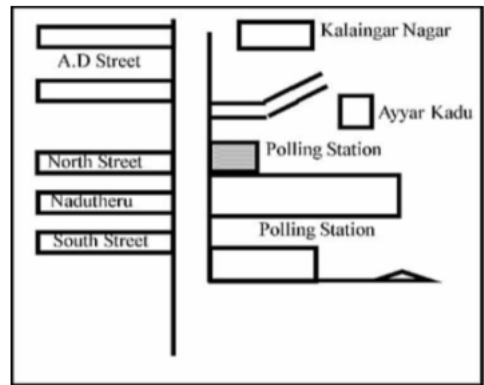

Google Map View

Polling Station Building Front View

Polling Station Front View

Cad View

Key MAP View

1 பெயர் : தாதன் தந்தை பெயர்: பெரியசேந்தன் வீட்டு எண் : 1-19 வயது : 69 பாலினம் : ஆண் Photo is available	AZY0518159	2 பெயர் : செல்வம் தந்தை பெயர்: கந்தசாமி வீட்டு எண் : 1-74 வயது : 33 பாலினம் : ஆண் Photo is available	AZY0435263	3 பெயர் : வீரமுத்து தந்தை பெயர்: ராமர் வீட்டு எண் : 2 வயது : 34 பாலினம் : ஆண் Photo is available	AZY0231514
4 பெயர் : வனஜா கணவர் பெயர்: அந்தோணிசாமி வீட்டு எண் : 2-11 வயது : 43 பாலினம் : பெண் Photo is available	DVR1931526	5 பெயர் : பவித்ரா தந்தை பெயர்: கணகராஜ் வீட்டு எண் : 2/15 வயது : 22 பாலினம் : பெண் Photo is available	AZY1904242	6 பெயர் : செல்வராஜ் தந்தை பெயர்: வையாபுரிகவுண்டர் வீட்டு எண் : 2-59 வயது : 54 பாலினம் : ஆண் Photo is available	DVR1932300
7 பெயர் : தனம் கணவர் பெயர்: செல்வராஜ் வீட்டு எண் : 2-59 வயது : 47 பாலினம் : பெண் Photo is available	DVR1931864	8 பெயர் : சூர்யா தந்தை பெயர்: சின்னதுரை வீட்டு எண் : 2/60 வயது : 27 பாலினம் : ஆண் Photo is available	AZY1764513	9 பெயர் : பாலாஜி தந்தை பெயர்: சின்னதுரை வீட்டு எண் : 2/60 வயது : 24 பாலினம் : ஆண் Photo is available	AZY1764521
10 பெயர் : சின்னதுரை தந்தை பெயர்: சின்னப்பன் வீட்டு எண் : 2-62 வயது : 54 பாலினம் : ஆண் Photo is available	AZY1556166	11 பெயர் : செந்தாமரை கணவர் பெயர்: சின்னதுரை வீட்டு எண் : 2-62 வயது : 53 பாலினம் : பெண் Photo is available	DVR2465458	12 பெயர் : ஜெயம் கணவர் பெயர்: ராமர் வீட்டு எண் : 2-71 வயது : 54 பாலினம் : பெண் Photo is available	AZY1556174
13 பெயர் : ராமசந்திரன் தந்தை பெயர்: ராஜமாணிக்கம் வீட்டு எண் : 2-72 வயது : 49 பாலினம் : ஆண் Photo is available	DVR1931112	14 பெயர் : நல்லசெல்லி தந்தை பெயர்: நாச்சிமுத்துராஜா வீட்டு எண் : 2-73 வயது : 84 பாலினம் : ஆண் Photo is available	AZY1556182	15 பெயர் : பர்குணன் தந்தை பெயர்: நல்லசெல்லி வீட்டு எண் : 2-73 வயது : 63 பாலினம் : ஆண் Photo is available	AZY1556190
16 பெயர் : சரோஜா கணவர் பெயர்: பர்குணன் வீட்டு எண் : 2-73 வயது : 54 பாலினம் : பெண் Photo is available	AZY1556208	17 பெயர் : சாந்தி கணவர் பெயர்: துரைசாமி வீட்டு எண் : 2-74 வயது : 61 பாலினம் : பெண் Photo is available	AZY1556216	18 பெயர் : லட்சுமி கணவர் பெயர்: ராஜேந்திரன் வீட்டு எண் : 2-75 வயது : 59 பாலினம் : பெண் Photo is available	AZY1556224
19 பெயர் : நல்லதம்பி தந்தை பெயர்: நல்லசெல்லி வீட்டு எண் : 2-76 வயது : 66 பாலினம் : ஆண் Photo is available	AZY1556232	20 பெயர் : அங்கம்மாள் கணவர் பெயர்: நல்லதம்பி வீட்டு எண் : 2-76 வயது : 63 பாலினம் : பெண் Photo is available	AZY1556240	21 பெயர் : சுப்பிரமணி தந்தை பெயர்: செல்லமுத்து வீட்டு எண் : 2-77 வயது : 69 பாலினம் : ஆண் Photo is available	AZY1556257
22 பெயர் : கோவிந்தம்மாள் கணவர் பெயர்: சுப்பிரமணி வீட்டு எண் : 2-77 வயது : 58 பாலினம் : பெண் Photo is available	AZY1556265	23 பெயர் : மருதம்மாள் கணவர் பெயர்: பெரியசாமி வீட்டு எண் : 2-80 வயது : 60 பாலினம் : பெண் Photo is available	DVR1292945	24 பெயர் : இளவரசன் தந்தை பெயர்: பெரியசாமி வீட்டு எண் : 2-80 வயது : 28 பாலினம் : ஆண் Photo is available	AZY0844100
25 பெயர் : பெரியம்மாள் கணவர் பெயர்: பெரியசாமி வீட்டு எண் : 2-85 வயது : 71 பாலினம் : பெண் Photo is available	AZY1556299	26 பெயர் : நாச்சிமுத்து தந்தை பெயர்: பெரியசாமி வீட்டு எண் : 2-85 வயது : 52 பாலினம் : ஆண் Photo is available	DVR1472679	27 பெயர் : இந்திரா கணவர் பெயர்: நாச்சிமுத்து வீட்டு எண் : 2-85 வயது : 43 பாலினம் : பெண் Photo is available	DVR1931005
28 பெயர் : நாச்சியா கணவர் பெயர்: செங்கப்பிள்ளை வீட்டு எண் : 2-87 வயது : 73 பாலினம் : பெண் Photo is available	AZY1556315	29 பெயர் : தங்கராசு தந்தை பெயர்: செங்கப்பிள்ளை வீட்டு எண் : 2-87 வயது : 52 பாலினம் : ஆண் Photo is available	AZY1556323	30 பெயர் : சின்னதுரை தந்தை பெயர்: பாப்புப்பிள்ளை வீட்டு எண் : 2-89 வயது : 55 பாலினம் : ஆண் Photo is available	AZY1556331