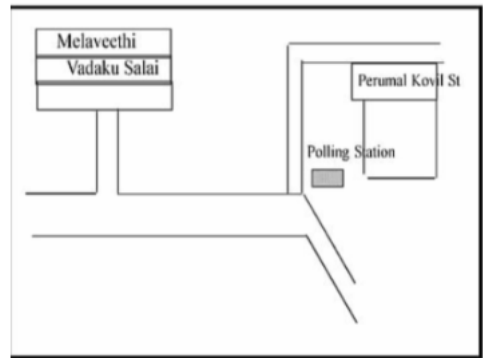

Google Map View

Polling Station Building Front View

Polling Station Front View

Cad View

Key MAP View

1	AZY1563907	பெயர் : உஷாராணி கணவர் பெயர் : ராஜாராம் வீட்டு எண் : 1 வயது : 64 பாலினம் : பெண்	Photo is available	2	DVR1291715	பெயர் : முரளி தந்தை பெயர் : ராஜாராம் வீட்டு எண் : 1 வயது : 47 பாலினம் : ஆண்	Photo is available	3	AZY0613372	பெயர் : கோமதி கணவர் பெயர் : கண்ணன் வீட்டு எண் : 1-1 வயது : 44 பாலினம் : பெண்	Photo is available
4	AZY0518431	பெயர் : லோகம்மாள் கணவர் பெயர் : ராஜா வீட்டு எண் : 1-2 வயது : 62 பாலினம் : பெண்	Photo is available	5	AZY0518449	பெயர் : ராஜா தந்தை பெயர் : ராமசாமி வீட்டு எண் : 1-2 வயது : 62 பாலினம் : ஆண்	Photo is available	6	AZY1939362	பெயர் : ரமேஷ் தந்தை பெயர் : செல்வராஜ் வீட்டு எண் : 1/5 வயது : 43 பாலினம் : ஆண்	Photo is available
7	AZY0350017	பெயர் : ஆனந்த குமார் தந்தை பெயர் : முத்துசாமி வீட்டு எண் : 1-5 வயது : 38 பாலினம் : ஆண்	Photo is available	8	AZY0518456	பெயர் : சூதா கணவர் பெயர் : பெரியசாமி வீட்டு எண் : 1-7a வயது : 32 பாலினம் : பெண்	Photo is available	9	AZY0613380	பெயர் : சத்யா கணவர் பெயர் : பெருமாள் வீட்டு எண் : 1-9 வயது : 31 பாலினம் : பெண்	Photo is available
10	AZY0880807	பெயர் : ஹரிஸ் தந்தை பெயர் : மாயவன் வீட்டு எண் : 1-11 வயது : 27 பாலினம் : ஆண்	Photo is available	11	AZY0880815	பெயர் : ராமன் தந்தை பெயர் : மாயவன் வீட்டு எண் : 1-11 வயது : 27 பாலினம் : ஆண்	Photo is available	12	AZY1853399	பெயர் : ஆர்த்தி கணவர் பெயர் : மாயவன் வீட்டு எண் : 1-11 வயது : 23 பாலினம் : பெண்	Photo is available
13	AZY0518464	பெயர் : தினேஷ் தாயின் பெயர் : காமாட்சி வீட்டு எண் : 1-14 வயது : 32 பாலினம் : ஆண்	Photo is available	14	AZY0699934	பெயர் : மகேஸ் கணவர் பெயர் : அருள் வீட்டு எண் : 1/14 வயது : 29 பாலினம் : பெண்	Photo is available	15	AZY1853464	பெயர் : கீர்த்தனா கணவர் பெயர் : தினேஷ் வீட்டு எண் : 1/14 வயது : 28 பாலினம் : பெண்	Photo is available
16	AZY0518472	பெயர் : சரோஜா கணவர் பெயர் : செந்தில் வீட்டு எண் : 1-15 வயது : 37 பாலினம் : பெண்	Photo is available	17	AZY1853449	பெயர் : காயத்ரி செ கணவர் பெயர் : மணிகண்டன் வீட்டு எண் : 1/16 வயது : 24 பாலினம் : பெண்	Photo is available	18	AZY1852219	பெயர் : சுகுணா தந்தை பெயர் : கதிர்வேல் வீட்டு எண் : 1/17 வயது : 23 பாலினம் : பெண்	Photo is available
19	AZY0350173	பெயர் : கருப்பையா தந்தை பெயர் : மருதமுத்து வீட்டு எண் : 1-19 வயது : 39 பாலினம் : ஆண்	Photo is available	20	AZY0349969	பெயர் : காமராஜ் தந்தை பெயர் : பெருமாள் வீட்டு எண் : 1-20 வயது : 52 பாலினம் : ஆண்	Photo is available	21	AZY0349951	பெயர் : வெள்ளையம்மாள் கணவர் பெயர் : காமராஜ் வீட்டு எண் : 1-20 வயது : 49 பாலினம் : பெண்	Photo is available
22	AZY0350124	பெயர் : ராமகிருஷ்ணன் தந்தை பெயர் : காமராஜ் வீட்டு எண் : 1-20 வயது : 34 பாலினம் : ஆண்	Photo is available	23	AZY1852300	பெயர் : சந்தியா கணவர் பெயர் : ராம கிருஷ்ணன் வீட்டு எண் : 1/20/3/20 வயது : 27 பாலினம் : பெண்	Photo is available	24	AZY0073650	பெயர் : லட்சுமி கணவர் பெயர் : ரமேஷ் வீட்டு எண் : 1/22 வயது : 39 பாலினம் : பெண்	Photo is available
25	AZY0349977	பெயர் : ராதிகா கணவர் பெயர் : முருகேசன் வீட்டு எண் : 1-22 வயது : 32 பாலினம் : பெண்	Photo is available	26	AZY0518480	பெயர் : வினோத்குமார் தந்தை பெயர் : நடேசன் வீட்டு எண் : 1-24 வயது : 31 பாலினம் : ஆண்	Photo is available	27	AZY2007045	பெயர் : தர்ஷினி வினோத்குமார் கணவர் பெயர் : வினோத்குமார் வீட்டு எண் : 1/24 வயது : 20 பாலினம் : பெண்	Photo is available
28	AZY0350223	பெயர் : சங்கர் தந்தை பெயர் : சின்னகன்னு வீட்டு எண் : 1-26 வயது : 34 பாலினம் : ஆண்	Photo is available	29	DVR2599694	பெயர் : செல்லம் கணவர் பெயர் : கதிர்வேல் வீட்டு எண் : 1-30 வயது : 42 பாலினம் : பெண்	Photo is available	30	AZY2007144	பெயர் : சுகன்யா கார்த்திக் கணவர் பெயர் : கார்த்திக் வீட்டு எண் : 1/30 வயது : 27 பாலினம் : பெண்	Photo is available