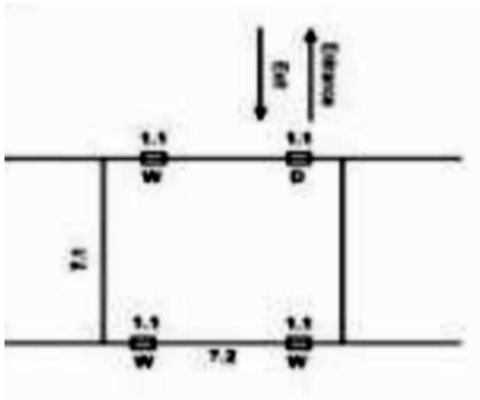

Google Map View

Polling Station Building Front View

Polling Station Front View

Cad View

Key MAP View

சட்டமன்றத் தொகுதியின் எண் மற்றும் பெயர் : 81-கெங்கவல்லி பிரிவு எண் மற்றும் பெயர் 1-புத்தூர் (வ.கி) மற்றும் (ஊ), வார்டு 1, கிழக்குவீதி