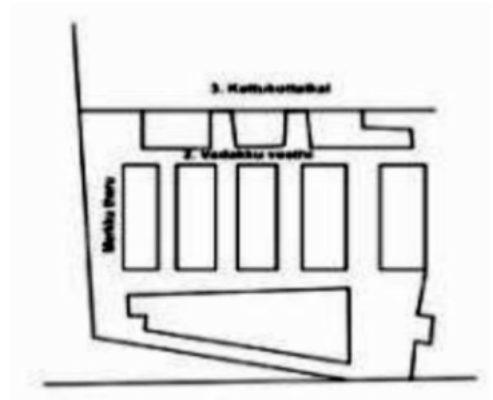

Google Map View

Polling Station Building Front View

Polling Station Front View

Cad View

Key MAP View

சட்டமன்றத் தொகுதியின் எண் மற்றும் பெயர் : 81-கெங்கவல்லி பிரிவு எண் மற்றும் பெயர் 1-புத்தூர் (வ.கி) மற்றும் (ஊ), வார்டு 1, கிழக்குவீதி