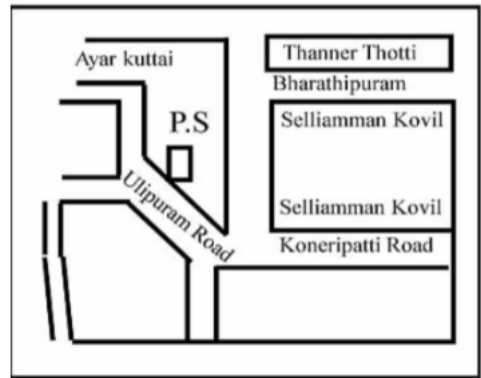

Google Map View

Polling Station Building Front View

Polling Station Front View

Cad View

Key MAP View

1 பெயர் : சென்ணா தந்தை பெயர்: சிக்ககவுண்டர் வீட்டு எண் : 1 வயது : 73 பாலினம் : ஆண்	AZY0542209	Photo is available	2 பெயர் : ரமேஷ் தாயின் பெயர்: லெட்சுமி வீட்டு எண் : 1 வயது : 38 பாலினம் : ஆண்	AZY0234260	Photo is available	3 பெயர் : அலெக்சப்பாண்டியராஜ் தந்தை பெயர்: குமார் வீட்டு எண் : 1/2 வயது : 20 பாலினம் : ஆண்	AZY2094704	Photo is available
4 பெயர் : நவீன் தந்தை பெயர்: முத்துசாமி வீட்டு எண் : 1/72ஏ வயது : 23 பாலினம் : ஆண்	AZY1851773	Photo is available	# 5 பெயர் : ராமசாமி தந்தை பெயர்: சிக்கன் வீட்டு எண் : 1/128 வயது : 70 பாலினம் : ஆண்	AZY0074435	Photo is available	6 பெயர் : மலர்கொடி கணவர் பெயர்: ரமேஷ் வீட்டு எண் : 1-111 வயது : 35 பாலினம் : பெண்	AZY0519876	Photo is available
S 7 பெயர் : அகிலேஸ்வரன் தந்தை பெயர்: கருப்பையா வீட்டு எண் : 1/17 வயது : 21 பாலினம் : ஆண்	AZY1940253	Photo is available	8 பெயர் : மின்னல்கொடி துரைசாமி கணவர் பெயர்: துரைசாமி வீட்டு எண் : 1/230 வயது : 57 பாலினம் : பெண்	AZY1987353	Photo is available	9 பெயர் : சரணராஜ் தந்தை பெயர்: தாளமுத்து வீட்டு எண் : 2/45 வயது : 38 பாலினம் : ஆண்	DVR2571891	Photo is available
10 பெயர் : கார்த்திக் பாபு தந்தை பெயர்: மோகனா சுந்தரம் வீட்டு எண் : 2/56 வயது : 24 பாலினம் : ஆண்	AZY1796754	Photo is available	11 பெயர் : வினோத சிற்றன் ம் இதரர் பெயர்: காந்தி ஏ வீட்டு எண் : 2/82 வயது : 23 பாலினம் : ஆண்	AZY2063311	Photo is available	12 பெயர் : புவனேஸ்வரி தந்தை பெயர்: துரைராஜ் வீட்டு எண் : 2/88 வயது : 23 பாலினம் : பெண்	AZY1939446	Photo is available
13 பெயர் : ஜெகதீஸ் தந்தை பெயர்: நடராஜன் வீட்டு எண் : 2/96 வயது : 21 பாலினம் : ஆண்	AZY1939461	Photo is available	14 பெயர் : சந்திரன் தந்தை பெயர்: ராஜேந்திரன் வீட்டு எண் : 2/99 வயது : 35 பாலினம் : ஆண்	AZY0234997	Photo is available	15 பெயர் : செளமியா கணவர் பெயர்: சந்திரன் வீட்டு எண் : 2/99 வயது : 21 பாலினம் : பெண்	AZY1940246	Photo is available
16 பெயர் : பழனிமுத்து தந்தை பெயர்: பச்சமுத்து வீட்டு எண் : 2-119A வயது : 54 பாலினம் : ஆண்	DVR2532653	Photo is available	17 பெயர் : சகுந்தலா கணவர் பெயர்: பழனிமுத்து வீட்டு எண் : 2-119A வயது : 44 பாலினம் : பெண்	DVR2467140	Photo is available	18 பெயர் : ரதன் குமார் தந்தை பெயர்: பழனிமுத்து வீட்டு எண் : 2/119 ஏ வயது : 24 பாலினம் : ஆண்	AZY1796945	Photo is available
19 பெயர் : அபிநயா மு தந்தை பெயர்: முருகேசன் வீட்டு எண் : 2/120 ஏ வயது : 19 பாலினம் : பெண்	AZY2135614	Photo is available	20 பெயர் : சிவகுமார் தந்தை பெயர்: தங்கராசு வீட்டு எண் : 2-121 வயது : 50 பாலினம் : ஆண்	AZY1579465	Photo is available	21 பெயர் : தாமரைசெல்வன் தந்தை பெயர்: சிவக்குமார் வீட்டு எண் : 2/121 வயது : 24 பாலினம் : ஆண்	AZY1765148	Photo is available
22 பெயர் : ஐஸ்வர்யா தந்தை பெயர்: ரங்கசாமி வீட்டு எண் : 2/163 வயது : 25 பாலினம் : பெண்	AZY1765114	Photo is available	23 பெயர் : சின்னதுரை தந்தை பெயர்: ராஜி வீட்டு எண் : 2-263 வயது : 47 பாலினம் : ஆண்	AZY0459172	Photo is available	24 பெயர் : சும்ன் குமார் பாகல் தந்தை பெயர்: சுபாஷ் பால் வீட்டு எண் : 2/300 வயது : 20 பாலினம் : ஆண்	AZY2019156	Photo is available
25 பெயர் : செல்வராஜ் தந்தை பெயர்: ரெங்கராஜ் வீட்டு எண் : 2-695 வயது : 53 பாலினம் : ஆண்	AZY0436055	Photo is available	26 பெயர் : ரோஸ்லினி மேரி கணவர் பெயர்: ஆரோக்கியசாமி வீட்டு எண் : 3 வயது : 58 பாலினம் : பெண்	AZY1579473	Photo is available	27 பெயர் : சக்திவேல் தந்தை பெயர்: முருகேசன் வீட்டு எண் : 3 வயது : 38 பாலினம் : ஆண்	AZY0234690	Photo is available
28 பெயர் : மணிகண்டன் தந்தை பெயர்: சடையன் வீட்டு எண் : 3 வயது : 36 பாலினம் : ஆண்	AZY0350702	Photo is available	29 பெயர் : பாப்பாத்தியம்மாள் கணவர் பெயர்: சடையன் வீட்டு எண் : 3-3 வயது : 69 பாலினம் : பெண்	DVR1940881	Photo is available	30 பெயர் : மாரியாயி கணவர் பெயர்: மணிகண்டன் வீட்டு எண் : 3/3 வயது : 32 பாலினம் : பெண்	AZY0939421	Photo is available