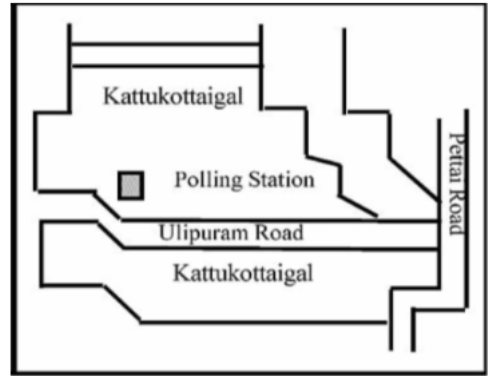

Google Map View

Polling Station Building Front View

Polling Station Front View

Cad View

Key MAP View

1 பெயர் : லட்சுமி கணவர் பெயர்: செங்கோடன் வீட்டு எண் : 1 வயது : 71 பாலினம் : பெண் Photo is available	AZY0302174	2 பெயர் : ராஜாத்தி கணவர் பெயர்: சந்திரசேகர் வீட்டு எண் : 1 வயது : 54 பாலினம் : பெண் Photo is available	AZY1586411	3 பெயர் : செல்வி கணவர் பெயர்: அர்ச்சுணன் வீட்டு எண் : 1 வயது : 44 பாலினம் : பெண் Photo is available	AZY0302182
4 பெயர் : செல்வராணி கணவர் பெயர்: மணிகண்டன் வீட்டு எண் : 1 வயது : 37 பாலினம் : பெண் Photo is available	AZY0302166	5 பெயர் : விக்னேஷ் தந்தை பெயர்: சந்திரசேகர் வீட்டு எண் : 1 வயது : 33 பாலினம் : ஆண் Photo is available	AZY0436394	6 பெயர் : தினேஷ் தந்தை பெயர்: சந்திரசேகர் வீட்டு எண் : 1 வயது : 31 பாலினம் : ஆண் Photo is available	AZY0520536
7 பெயர் : சின்னமணி தந்தை பெயர்: சேகர் வீட்டு எண் : 1 வயது : 30 பாலினம் : பெண் Photo is available	AZY0614628	8 பெயர் : பிரதீப்குமார் தந்தை பெயர்: செல்வராஜ் வீட்டு எண் : 1 வயது : 29 பாலினம் : ஆண் Photo is available	AZY0732347	9 பெயர் : சசிகுமார் தந்தை பெயர்: துரைராஜன் வீட்டு எண் : 1/4 வயது : 25 பாலினம் : ஆண் Photo is available	AZY1004936
10 பெயர் : சுப்ரமணியன் தந்தை பெயர்: ராஜீ வீட்டு எண் : 1-6 வயது : 52 பாலினம் : ஆண் Photo is available	AZY0457275	11 பெயர் : தங்கமணி கணவர் பெயர்: தங்கராஜ் வீட்டு எண் : 1/15 வயது : 65 பாலினம் : பெண் Photo is available	AZY1846310	12 பெயர் : சத்யா கணவர் பெயர்: ஜெகதிஸ்வரன் வீட்டு எண் : 1-26 வயது : 33 பாலினம் : பெண் Photo is available	AZY0614776
13 பெயர் : உஷா கணவர் பெயர்: கணகராஜ் வீட்டு எண் : 1-30 வயது : 32 பாலினம் : பெண் Photo is available	AZY0614693	S 14 பெயர் : சுகதி கணவர் பெயர்: பெரியசாமி வீட்டு எண் : 1-63 வயது : 32 பாலினம் : பெண் DELETED	AZY0457267	15 பெயர் : சரசு கணவர் பெயர்: சுப்ரமணியன் வீட்டு எண் : 1-67 வயது : 45 பாலினம் : பெண் Photo is available	AZY0457283
16 பெயர் : சிந்தியா கணவர் பெயர்: ராஜா வீட்டு எண் : 1/80 வயது : 37 பாலினம் : பெண் Photo is available	AZY0234369	17 பெயர் : திபா தந்தை பெயர்: ராஜா வீட்டு எண் : 1-82 வயது : 36 பாலினம் : ஆண் Photo is available	AZY0782797	S 18 பெயர் : பிரேமா கணவர் பெயர்: சத்யன் வீட்டு எண் : 1/87 வயது : 25 பாலினம் : பெண் DELETED	AZY1862051
19 பெயர் : பிரபு தந்தை பெயர்: கணேசன் வீட்டு எண் : 1-88 வயது : 41 பாலினம் : ஆண் Photo is available	AZY0773184	S 20 பெயர் : அமுதா கணவர் பெயர்: கோவிந்தன் வீட்டு எண் : 1/89 வயது : 50 பாலினம் : பெண் DELETED	AZY1846286	21 பெயர் : இளவரசி தந்தை பெயர்: கோவிந்தன் வீட்டு எண் : 1-89 வயது : 29 பாலினம் : பெண் Photo is available	AZY0844639
22 பெயர் : முருகன் தந்தை பெயர்: மங்கப்படையாச்சி வீட்டு எண் : 1/91 வயது : 56 பாலினம் : ஆண் Photo is available	AZY0914721	23 பெயர் : ரேவதி தந்தை பெயர்: பழனிவேல் வீட்டு எண் : 1/95 வயது : 28 பாலினம் : பெண் Photo is available	AZY2131530	24 பெயர் : சிவகாமி கணவர் பெயர்: முருகன் வீட்டு எண் : 1/97 வயது : 50 பாலினம் : பெண் Photo is available	AZY0938902
25 பெயர் : பிரவீணா கணவர் பெயர்: மணிகண்டன் வீட்டு எண் : 1-105 வயது : 30 பாலினம் : பெண் Photo is available	AZY0773168	26 பெயர் : ஸத்யாகௌதர் தந்தை பெயர்: சிக்ககவுண்டர் வீட்டு எண் : 1/108 வயது : 85 பாலினம் : ஆண் Photo is available	AZY1586619	27 பெயர் : பத்மகுமார் தந்தை பெயர்: சக்திவேல் வீட்டு எண் : 1-109 வயது : 28 பாலினம் : ஆண் Photo is available	AZY0811018
28 பெயர் : நாகம்மாள் கணவர் பெயர்: பொன்னுசாமி வீட்டு எண் : 1-110 வயது : 71 பாலினம் : பெண் Photo is available	AZY0811075	29 பெயர் : திவ்யா தந்தை பெயர்: சின்னுசாமி வீட்டு எண் : 1/114 வயது : 27 பாலினம் : பெண் Photo is available	AZY0938811	30 பெயர் : மீனாகுமாரி தந்தை பெயர்: சின்னுசாமி வீட்டு எண் : 1/114 வயது : 26 பாலினம் : பெண் Photo is available	AZY0938779