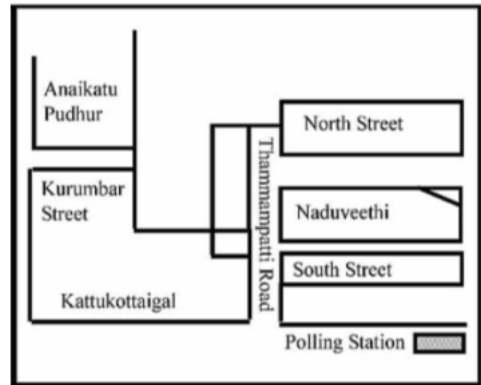

Cad View

Key MAP View