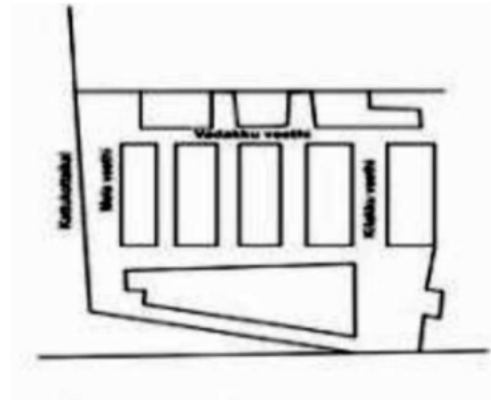

Google Map View

Polling Station Building Front View

Polling Station Front View

Cad View

Key MAP View

சட்டமன்றத் தொகுதியின் எண் மற்றும் பெயர் : 81-கெங்கவல்லி பிரிவு எண் மற்றும் பெயர் 1-புத்தூர் (வ.கி) மற்றும் (ஊ), வார்டு 2, கிழக்குவீதி