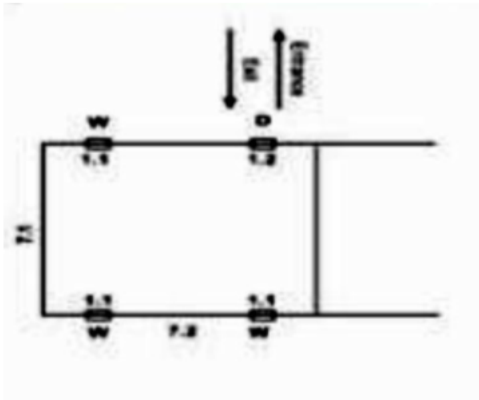

Google Map View

Polling Station Building Front View

Polling Station Front View

Cad View

Key MAP View

சட்டமன்றத் தொகுதியின் எண் மற்றும் பெயர் : 81-கெங்கவல்லி பிரிவு எண் மற்றும் பெயர் 1-புத்தூர் (வ.கி) மற்றும் (ஊ), வார்டு 2, கிழக்குவீதி