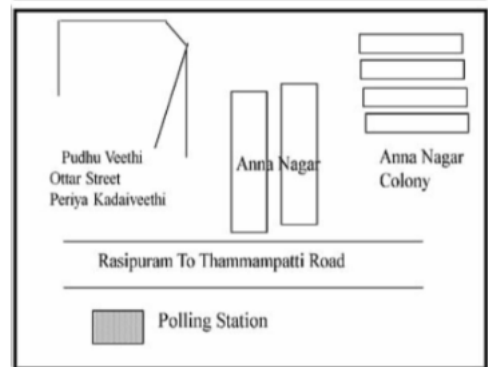

Key MAP View