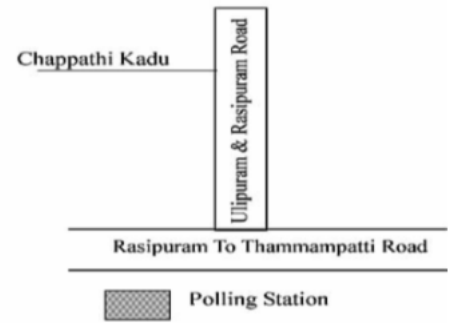

Key MAP View