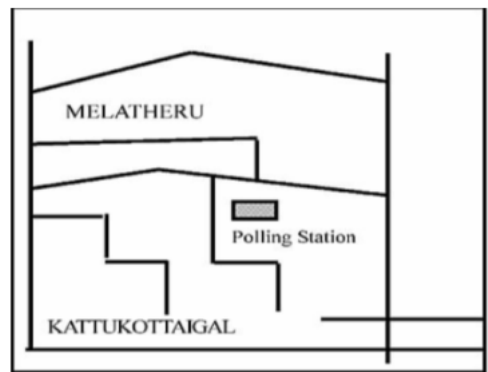

Google Map View

Polling Station Building Front View

Polling Station Front View

Cad View

Key MAP View

1 பெயர் : பெருமாள் தந்தை பெயர்: முத்துநாயக்கர் வீட்டு எண் : 1 வயது : 65 பாலினம் : ஆண் Photo is available	AZY1502657	2 பெயர் : ரஞ்சிதா கணவர் பெயர்: சுரேஷ் வீட்டு எண் : 1 வயது : 30 பாலினம் : பெண் Photo is available	AZY0617308	3 பெயர் : பாப்பம்மாள் தந்தை பெயர்: செல்வராஜ் வீட்டு எண் : 1-5 வயது : 46 பாலினம் : பெண் Photo is available	AZY0774604
4 பெயர் : பிரதீபா தந்தை பெயர்: முத்தையன் வீட்டு எண் : 1/11 வயது : 19 பாலினம் : பெண் Photo is available	AZY2126043	5 பெயர் : ருத்ராணந்த் தந்தை பெயர்: செல்வராஜ் வீட்டு எண் : 1/15 வயது : 25 பாலினம் : ஆண் Photo is available	AZY1899269	6 பெயர் : சின்னக்காள் கணவர் பெயர்: ராஜி வீட்டு எண் : 1-17A வயது : 65 பாலினம் : பெண் Photo is available	AZY0777060
7 பெயர் : சந்திரன் தந்தை பெயர்: ராஜி வீட்டு எண் : 1-17A வயது : 48 பாலினம் : ஆண் Photo is available	AZY0774547	8 பெயர் : சாந்தி கணவர் பெயர்: சந்திரன் வீட்டு எண் : 1-17A வயது : 41 பாலினம் : பெண் Photo is available	AZY0774562	9 பெயர் : முருகேசன் தந்தை பெயர்: வண்டிக்காரன் வீட்டு எண் : 1-20 வயது : 63 பாலினம் : ஆண் Photo is available	AZY0777052
10 பெயர் : வசந்தா கணவர் பெயர்: முருகேசன் வீட்டு எண் : 1-20 வயது : 56 பாலினம் : பெண் Photo is available	AZY0777078	# 11 பெயர் : கோகிலா தந்தை பெயர்: முருகேசன் வீட்டு எண் : 1-20 வயது : 28 பாலினம் : பெண் Photo is available	AZY0774646	12 பெயர் : சரிதா தந்தை பெயர்: ரங்கராயர் வீட்டு எண் : 1-29 வயது : 31 பாலினம் : பெண் Photo is available	AZY0774539
13 பெயர் : தீபா கணவர் பெயர்: மூர்த்தி வீட்டு எண் : 1/32 வயது : 32 பாலினம் : பெண் Photo is available	AZY1847458	14 பெயர் : சசிகலா கணவர் பெயர்: மணிகண்டன் வீட்டு எண் : 1/46 வயது : 38 பாலினம் : பெண் Photo is available	AZY0944280	15 பெயர் : கவியா தந்தை பெயர்: பொன்னுசாமி வீட்டு எண் : 1/58 வயது : 24 பாலினம் : பெண் Photo is available	AZY1802867
16 பெயர் : திவ்யா தந்தை பெயர்: ரங்கசாமி வீட்டு எண் : 1/66 வயது : 24 பாலினம் : பெண் Photo is available	AZY1766237	17 பெயர் : கண்ணன் தந்தை பெயர்: ராமலிங்கம் வீட்டு எண் : 1-72 வயது : 51 பாலினம் : ஆண் Photo is available	AZY0774596	18 பெயர் : ராணி கணவர் பெயர்: கண்ணன் வீட்டு எண் : 1-72 வயது : 40 பாலினம் : பெண் Photo is available	AZY0774620
19 பெயர் : கிருஷ்ணன் தந்தை பெயர்: கண்ணன் வீட்டு எண் : 1/72 வயது : 24 பாலினம் : ஆண் Photo is available	AZY1802743	20 பெயர் : பிரபாகரன் தந்தை பெயர்: ராமசந்தரன் வீட்டு எண் : 1/75 வயது : 35 பாலினம் : ஆண் Photo is available	AZY0944389	21 பெயர் : கதிரசேன் பெருமாள் தாயின் பெயர்: மகேஸ்வரி பெருமாள் வீட்டு எண் : 1/81 வயது : 20 பாலினம் : ஆண் Photo is available	AZY1978865
22 பெயர் : ராஜகுமாரன் தந்தை பெயர்: செல்வம் வீட்டு எண் : 1-99 வயது : 31 பாலினம் : ஆண் Photo is available	AZY0811745	23 பெயர் : கவிபிரியா கணவர் பெயர்: சதீஸ்குமார் வீட்டு எண் : 1/106 வயது : 26 பாலினம் : பெண் Photo is available	AZY0944272	24 பெயர் : தமிழ்வாணி கணவர் பெயர்: சுரேஷ் வீட்டு எண் : 1-112 வயது : 27 பாலினம் : பெண் Photo is available	AZY0881730
25 பெயர் : வெ செல்வராசு தந்தை பெயர்: வெங்கடாசலம் வீட்டு எண் : 1/119 வயது : 54 பாலினம் : ஆண் Photo is available	DVR1966159	26 பெயர் : சுஷ்மிதா தந்தை பெயர்: சந்திரசேகரன் வீட்டு எண் : 1/149 வயது : 24 பாலினம் : பெண் Photo is available	AZY1766245	27 பெயர் : கார்த்திக் தந்தை பெயர்: பழனி சாமி வீட்டு எண் : 1/361 வயது : 24 பாலினம் : ஆண் Photo is available	AZY1839794
28 பெயர் : ருபாஷ்ரீ தந்தை பெயர்: ரமேஷ் வீட்டு எண் : 1/372 வயது : 25 பாலினம் : பெண் Photo is available	AZY1839463	29 பெயர் : ரகுணா கணவர் பெயர்: முருகேசன் வீட்டு எண் : 2/13 வயது : 26 பாலினம் : பெண் Photo is available	AZY0944355	30 பெயர் : விஜயபிரபு தந்தை பெயர்: சுப்பரமணீன் வீட்டு எண் : 2/14 வயது : 29 பாலினம் : ஆண் Photo is available	AZY0944314