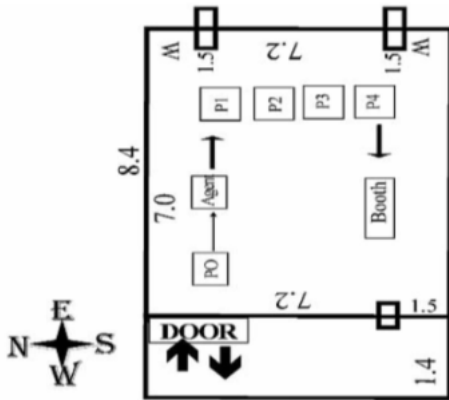

Cad View

Key MAP View