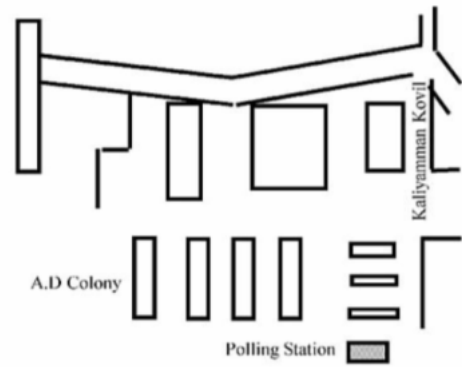

வாக்காளர் பதிவு அலுவலரின்  
கையொப்பம்

Nazri Naksha

Google Map View

Polling Station Building Front View

Polling Station Front View

Cad View

Key MAP View

|   |            |   |            |  |            |
|---|------------|---|------------|--|------------|
| 31<br>பெயர் : கமால்பாஷா<br>தந்தை பெயர்: நவாப்ஜான்<br>வீட்டு எண் : 1-10<br>வயது : 61 பாலினம் : ஆண்<br>Photo is available     | AZY1560978 | 32<br>பெயர் : பெருமாள்<br>தந்தை பெயர்: தொப்பளான்<br>வீட்டு எண் : 1-11<br>வயது : 84 பாலினம் : ஆண்<br>Photo is available        | DVR2279578 | 33<br>பெயர் : கலா<br>கணவர் பெயர்: மணி<br>வீட்டு எண் : 1-11<br>வயது : 48 பாலினம் : பெண்<br>Photo is available                     | DVR1311018 |
| 34<br>பெயர் : ராஜா<br>தந்தை பெயர்: ரத்தினம்<br>வீட்டு எண் : 1-14<br>வயது : 52 பாலினம் : ஆண்<br>Photo is available           | AZY1561000 | 35<br>பெயர் : சந்திரன்<br>தந்தை பெயர்: ஜெயராமன்<br>வீட்டு எண் : 1-15<br>வயது : 60 பாலினம் : ஆண்<br>Photo is available         | DVR1464213 | 36<br>பெயர் : சந்திரா<br>கணவர் பெயர்: சந்திரன்<br>வீட்டு எண் : 1-15<br>வயது : 55 பாலினம் : பெண்<br>Photo is available            | DVR1436682 |
| 37<br>பெயர் : ஆசியா பேகம்<br>கணவர் பெயர்: நியாசுதின்<br>வீட்டு எண் : 1/17<br>வயது : 66 பாலினம் : பெண்<br>Photo is available | AZY1787332 | 38<br>பெயர் : சாதிக்<br>தந்தை பெயர்: பசீர்தீன்<br>வீட்டு எண் : 1A<br>வயது : 56 பாலினம் : ஆண்<br>Photo is available            | DVR2534089 | # 39<br>பெயர் : ஞானசேகர் துரைசாமி<br>தந்தை பெயர்: துரைசாமி<br>வீட்டு எண் : 30 ஆ<br>வயது : 64 பாலினம் : ஆண்<br>Photo is available | DVR2572618 |
| 40<br>பெயர் : பாபு<br>தந்தை பெயர்: தாவுத்பாஷா<br>வீட்டு எண் : 2<br>வயது : 58 பாலினம் : ஆண்<br>Photo is available            | AZY1561026 | 41<br>பெயர் : சூபாணி<br>தந்தை பெயர்: தாவுத்பாஷா<br>வீட்டு எண் : 2<br>வயது : 53 பாலினம் : ஆண்<br>Photo is available            | AZY1561042 | 42<br>பெயர் : நர்கீஸ்<br>கணவர் பெயர்: பாபு<br>வீட்டு எண் : 2<br>வயது : 45 பாலினம் : பெண்<br>Photo is available                   | DVR2600914 |
| 43<br>பெயர் : நியாமத்துனிஷா<br>தந்தை பெயர்: தாவுத்பாஷா<br>வீட்டு எண் : 2<br>வயது : 42 பாலினம் : பெண்<br>Photo is available  | DVR1971381 | 44<br>பெயர் : பிரதோஸ்னியாபேகம்<br>கணவர் பெயர்: பாபு<br>வீட்டு எண் : 2<br>வயது : 42 பாலினம் : பெண்<br>Photo is available       | DVR2600948 | 45<br>பெயர் : வானி ஸ்ரீ<br>தந்தை பெயர்: வணங்காமுடி<br>வீட்டு எண் : 2<br>வயது : 36 பாலினம் : பெண்<br>Photo is available           | AZY0240101 |
| 46<br>பெயர் : மணிகண்டன்<br>தந்தை பெயர்: பாலுசாமி<br>வீட்டு எண் : 2<br>வயது : 34 பாலினம் : ஆண்<br>Photo is available         | AZY0239897 | 47<br>பெயர் : முத்தையன்<br>தந்தை பெயர்: வெங்கடாஜலம்<br>வீட்டு எண் : 2<br>வயது : 30 பாலினம் : ஆண்<br>Photo is available        | AZY0733493 | 48<br>பெயர் : தர்ஷினி<br>தந்தை பெயர்: பன்னீர் செல்வம்<br>வீட்டு எண் : 2<br>வயது : 23 பாலினம் : பெண்<br>Photo is available        | AZY1787381 |
| 49<br>பெயர் : சடையன்<br>தந்தை பெயர்: முத்துசாமி<br>வீட்டு எண் : 2-2<br>வயது : 74 பாலினம் : ஆண்<br>Photo is available        | AZY1561059 | S 50<br>பெயர் : அக்சர் அலி<br>தந்தை பெயர்: அப்துல் சலாம்<br>வீட்டு எண் : 2-5<br>வயது : 57 பாலினம் : ஆண்<br>Photo is available | AZY0523597 | 51<br>பெயர் : சதூர்<br>கணவர் பெயர்: அக்சர் அலி<br>வீட்டு எண் : 2-5<br>வயது : 44 பாலினம் : பெண்<br>Photo is available             | AZY0523738 |
| 52<br>பெயர் : ரவி<br>தந்தை பெயர்: ரெங்கசாமி<br>வீட்டு எண் : 2-6<br>வயது : 62 பாலினம் : ஆண்<br>Photo is available            | AZY0845503 | 53<br>பெயர் : பாலசுப்ரமணி<br>தந்தை பெயர்: உசலடிஉடையாரி<br>வீட்டு எண் : 2-6<br>வயது : 55 பாலினம் : ஆண்<br>Photo is available   | DVR1430016 | 54<br>பெயர் : பாரதி<br>கணவர் பெயர்: ரவி<br>வீட்டு எண் : 2-6<br>வயது : 53 பாலினம் : பெண்<br>Photo is available                    | AZY0845495 |
| 55<br>பெயர் : அம்பிகா<br>கணவர் பெயர்: பாலசுப்ரமணி<br>வீட்டு எண் : 2-6<br>வயது : 50 பாலினம் : பெண்<br>Photo is available     | DVR1430024 | 56<br>பெயர் : மாதுளா<br>தந்தை பெயர்: ரவி<br>வீட்டு எண் : 2-6<br>வயது : 30 பாலினம் : பெண்<br>Photo is available                | AZY0845487 | 57<br>பெயர் : பிரவீன்<br>தந்தை பெயர்: ரவி<br>வீட்டு எண் : 2-6<br>வயது : 27 பாலினம் : ஆண்<br>Photo is available                   | AZY0881946 |
| 58<br>பெயர் : வடிவேல்<br>தந்தை பெயர்: ஆறுமுகஆசாரி<br>வீட்டு எண் : 2-7<br>வயது : 54 பாலினம் : ஆண்<br>Photo is available      | AZY1561091 | 59<br>பெயர் : லதா<br>தந்தை பெயர்: செல்லமுத்து<br>வீட்டு எண் : 2-7<br>வயது : 49 பாலினம் : பெண்<br>Photo is available           | DVR1975762 | 60<br>பெயர் : சந்திரசேகரன்<br>தந்தை பெயர்: பழனிசாமி<br>வீட்டு எண் : 2-8<br>வயது : 75 பாலினம் : ஆண்<br>Photo is available         | AZY1561109 |