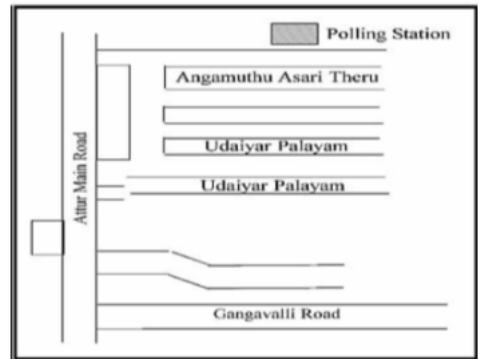

Google Map View

Polling Station Building Front View

Polling Station Front View

Cad View

Key MAP View

1 பெயர் : ராணி கணவர் பெயர் : கந்தசாமி வீட்டு எண் : 1 வயது : 54 பாலினம் : பெண் Photo is available	AZY1571462	2 பெயர் : பன்னீர்செல்வம் தந்தை பெயர் : முருகேசு ஆசாரி வீட்டு எண் : 1-1 வயது : 56 பாலினம் : ஆண் Photo is available	DVR1475888	3 பெயர் : சூபி மேக்தலீனா தந்தை பெயர் : இராஜன் வீட்டு எண் : 1-1 வயது : 53 பாலினம் : பெண் Photo is available	AZY0439588
4 பெயர் : முத்துலட்சுமி கணவர் பெயர் : பன்னீர்செல்வம் வீட்டு எண் : 1-1 வயது : 50 பாலினம் : பெண் Photo is available	DVR1974609	5 பெயர் : சாதிக் தந்தை பெயர் : சலீம் வீட்டு எண் : 1-1 வயது : 37 பாலினம் : ஆண் Photo is available	AZY0774935	6 பெயர் : கந்தசாமி தந்தை பெயர் : ராஜலிங்கம் வீட்டு எண் : 1-3 வயது : 60 பாலினம் : ஆண் Photo is available	DVR1298595
7 பெயர் : மனோஜ்குமார் தந்தை பெயர் : கந்தசாமி வீட்டு எண் : 1-4 வயது : 31 பாலினம் : ஆண் Photo is available	AZY0524066	8 பெயர் : நந்தினிதேவி தந்தை பெயர் : கந்தசாமி வீட்டு எண் : 1-4 வயது : 27 பாலினம் : பெண் Photo is available	AZY0882100	9 பெயர் : லட்சுமி கணவர் பெயர் : காளியண்ணன் வீட்டு எண் : 1-5 வயது : 64 பாலினம் : பெண் Photo is available	AZY1571504
10 பெயர் : நமச்சிவாயம் தந்தை பெயர் : காளியண்ணன் வீட்டு எண் : 1-5 வயது : 44 பாலினம் : ஆண் Photo is available	DVR1470327	11 பெயர் : செல்வப்பிள்ளை தந்தை பெயர் : செல்லமுத்து வீட்டு எண் : 1-6 வயது : 63 பாலினம் : பெண் Photo is available	AZY1571512	12 பெயர் : கண்ணம்மாள் கணவர் பெயர் : மாணிக்கம் வீட்டு எண் : 1-7 வயது : 72 பாலினம் : பெண் Photo is available	AZY1571520
13 பெயர் : வெங்கடேசன் தந்தை பெயர் : மாணிக்கம் வீட்டு எண் : 1-9 வயது : 52 பாலினம் : ஆண் Photo is available	AZY1571538	14 பெயர் : குருகார்த்திக் தந்தை பெயர் : ஜெயராமன் வீட்டு எண் : 1-9 வயது : 45 பாலினம் : ஆண் Photo is available	AZY0108647	15 பெயர் : மோகன்பிரியா தந்தை பெயர் : ஜெயராமன் வீட்டு எண் : 1-9 வயது : 37 பாலினம் : பெண் Photo is available	AZY0108654
16 பெயர் : ஜெயராமன் தந்தை பெயர் : நடேசன் வீட்டு எண் : 1-10 வயது : 70 பாலினம் : ஆண் Photo is available	AZY1571546	17 பெயர் : மலர்விழி கணவர் பெயர் : ஜெயராமன் வீட்டு எண் : 1-10 வயது : 61 பாலினம் : பெண் Photo is available	AZY1571553	18 பெயர் : கோமதி கணவர் பெயர் : வெங்கடேசன் வீட்டு எண் : 1-29 வயது : 42 பாலினம் : பெண் Photo is available	AZY0077107
19 பெயர் : சுந்தரம் தந்தை பெயர் : கிருஷ்ணன் வீட்டு எண் : 2 வயது : 71 பாலினம் : ஆண் Photo is available	AZY0241166	20 பெயர் : விஸ்வநாதன் தந்தை பெயர் : பழனிமாண்டி வீட்டு எண் : 2 வயது : 66 பாலினம் : ஆண் Photo is available	DVR2572972	21 பெயர் : அகஸ்டியன் தந்தை பெயர் : நவமணி வீட்டு எண் : 2 வயது : 60 பாலினம் : ஆண் Photo is available	DVR1302819
22 பெயர் : ராதாமணி கணவர் பெயர் : விஸ்வநாதன் வீட்டு எண் : 2 வயது : 59 பாலினம் : பெண் Photo is available	DVR2572964	23 பெயர் : நாகலட்சுமி கணவர் பெயர் : ஜெயராமன் வீட்டு எண் : 2 வயது : 58 பாலினம் : பெண் Photo is available	AZY0241182	24 பெயர் : சலாம் தந்தை பெயர் : இஸ்மாயில் வீட்டு எண் : 2 வயது : 58 பாலினம் : ஆண் Photo is available	AZY1821578
25 பெயர் : ராதாகிருஷ்ணன் தந்தை பெயர் : தருமராஜ் வீட்டு எண் : 2 வயது : 56 பாலினம் : ஆண் Photo is available	AZY1571561	26 பெயர் : ரஜீயாபேகம் கணவர் பெயர் : முகமதுஅலி வீட்டு எண் : 2 வயது : 52 பாலினம் : பெண் Photo is available	DVR1511922	27 பெயர் : சபா கணவர் பெயர் : பெருமாள்பாண்டியன் வீட்டு எண் : 2 வயது : 52 பாலினம் : பெண் Photo is available	AZY0702795
28 பெயர் : முகமதுபாருக் தந்தை பெயர் : முகமதுஇப்ராஹீம் வீட்டு எண் : 2 வயது : 50 பாலினம் : ஆண் Photo is available	DVR1302512	29 பெயர் : சுகிர்தா கணவர் பெயர் : கோகுலகிருஷ்ணன் வீட்டு எண் : 2 வயது : 43 பாலினம் : பெண் Photo is available	DVR2601524	30 பெயர் : பிரகாசன் தந்தை பெயர் : விஸ்வநாதன் வீட்டு எண் : 2 வயது : 39 பாலினம் : ஆண் Photo is available	DVR2572980