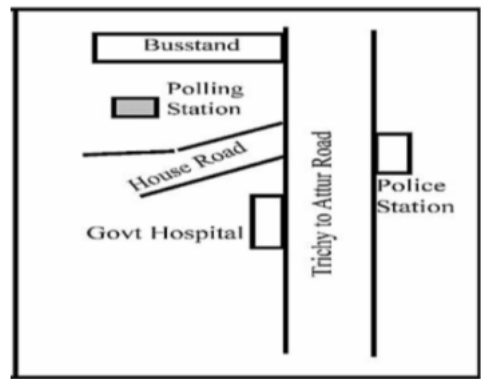

Google Map View

Polling Station Building Front View

Polling Station Front View

Cad View

Key MAP View

1 பெயர் : செல்வம் தந்தை பெயர்: கருப்பண்ணன் வீட்டு எண் : 1 வயது : 59 பாலினம் : ஆண் Photo is available DVR1466762	2 பெயர் : நாகராஜன் தந்தை பெயர்: சிவலிங்கம் வீட்டு எண் : 1 வயது : 53 பாலினம் : ஆண் Photo is available DVR1306091	3 பெயர் : கோகிலாதேவி கணவர் பெயர்: நாகராஜன் வீட்டு எண் : 1 வயது : 49 பாலினம் : பெண் Photo is available DVR1970797
4 பெயர் : வாசுகி தந்தை பெயர்: ரமசாமி வீட்டு எண் : 1/42 வயது : 23 பாலினம் : பெண் Photo is available AZY1787761	5 பெயர் : தமிழரசி தந்தை பெயர்: ரமசாமி வீட்டு எண் : 1/42ஏ வயது : 24 பாலினம் : பெண் Photo is available AZY1787803	6 பெயர் : தர்மராஜ் தந்தை பெயர்: மூக்கபிள்ளை வீட்டு எண் : 2 வயது : 66 பாலினம் : ஆண் Photo is available AZY0242636
7 பெயர் : தனலட்சுமி கணவர் பெயர்: சீனிவாசன் வீட்டு எண் : 2 வயது : 51 பாலினம் : பெண் Photo is available DVR1969567	8 பெயர் : பிரீத்தி தந்தை பெயர்: மாணிக்கம் வீட்டு எண் : 2/1 வயது : 26 பாலினம் : பெண் Photo is available AZY0945246	9 பெயர் : கஸ்தூரி தந்தை பெயர்: மாணிக்கம் வீட்டு எண் : 2-1 வயது : 24 பாலினம் : பெண் Photo is available AZY1788058
10 பெயர் : அமுதா கணவர் பெயர்: கோபிநாத் வீட்டு எண் : 2/23 வயது : 34 பாலினம் : பெண் Photo is available AZY1767052	11 பெயர் : மாதவன் தந்தை பெயர்: சீனிவாசன் வீட்டு எண் : 2/24 வயது : 24 பாலினம் : ஆண் Photo is available AZY1766930	12 பெயர் : செல்வராஜ் தந்தை பெயர்: சின்னையன் வீட்டு எண் : 3 வயது : 74 பாலினம் : ஆண் Photo is available AZY1578475
13 பெயர் : கந்தசாமிநாடார் தந்தை பெயர்: குப்புசாமிநாடார் வீட்டு எண் : 3 வயது : 73 பாலினம் : ஆண் Photo is available AZY1578483	14 பெயர் : செல்வராஜ் தந்தை பெயர்: சுந்தராஜ் வீட்டு எண் : 3 வயது : 68 பாலினம் : ஆண் Photo is available AZY1578491	15 பெயர் : மல்லிகா கணவர் பெயர்: கந்தசாமிநாடார் வீட்டு எண் : 3 வயது : 63 பாலினம் : பெண் Photo is available AZY1578509
16 பெயர் : மலர்கொடி கணவர் பெயர்: செல்வராஜ் வீட்டு எண் : 3 வயது : 60 பாலினம் : பெண் Photo is available AZY1578517	17 பெயர் : சாந்தி கணவர் பெயர்: செல்வராசு வீட்டு எண் : 3 வயது : 56 பாலினம் : பெண் Photo is available AZY0703009	18 பெயர் : சரவணன் தந்தை பெயர்: கந்தசாமிநாடார் வீட்டு எண் : 3 வயது : 46 பாலினம் : ஆண் Photo is available DVR2429520
19 பெயர் : விஜயா கணவர் பெயர்: கரிகாலன் வீட்டு எண் : 3 வயது : 41 பாலினம் : பெண் Photo is available AZY2135739	20 பெயர் : பிரபா கணவர் பெயர்: ராஜேஷ் குமார் வீட்டு எண் : 3 வயது : 38 பாலினம் : பெண் Photo is available AZY0241869	21 பெயர் : நிசாந்த் தந்தை பெயர்: செல்வராசு வீட்டு எண் : 3 வயது : 37 பாலினம் : ஆண் Photo is available DVR2601748
22 பெயர் : நிரஞ்சனா தந்தை பெயர்: செல்வராசு வீட்டு எண் : 3 வயது : 29 பாலினம் : பெண் Photo is available AZY0702951	23 பெயர் : பூவிதா க தந்தை பெயர்: கரிகாலன் வீட்டு எண் : 3 வயது : 19 பாலினம் : பெண் Photo is available AZY2135689	24 பெயர் : ஜான்பாஷா தந்தை பெயர்: அப்துல்கனி வீட்டு எண் : 4 வயது : 77 பாலினம் : ஆண் Photo is available AZY1578558
25 பெயர் : அகீனாஜான் கணவர் பெயர்: ஜான்பாஷா வீட்டு எண் : 4 வயது : 71 பாலினம் : பெண் Photo is available AZY1578566	26 பெயர் : மோகனசுந்தரம் தந்தை பெயர்: வெங்கடாஜலம் வீட்டு எண் : 4 வயது : 71 பாலினம் : ஆண் Photo is available AZY1578574	27 பெயர் : ஜீவா கணவர் பெயர்: மோகனசுந்தரம் வீட்டு எண் : 4 வயது : 66 பாலினம் : பெண் Photo is available AZY1578582
28 பெயர் : சலீம்பாஷா தந்தை பெயர்: அப்துல்கனி வீட்டு எண் : 4 வயது : 66 பாலினம் : ஆண் Photo is available AZY1578590	29 பெயர் : ஜீனத் கணவர் பெயர்: சலீம்பாஷா வீட்டு எண் : 4 வயது : 57 பாலினம் : பெண் Photo is available AZY1578608	30 பெயர் : மணிவண்ணன் வெ மோ தந்தை பெயர்: மோகனசுந்தரம் வீட்டு எண் : 4 வயது : 47 பாலினம் : ஆண் Photo is available DVR1471440