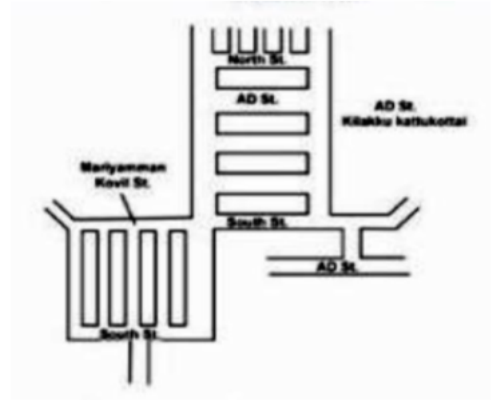

Cad View

Key MAP View