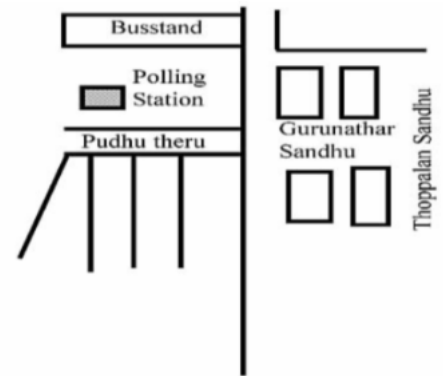

Google Map View

Polling Station Building Front View

Polling Station Front View

Cad View

Key MAP View

1 பெயர் : பத்ரி தந்தை பெயர்: முனுசாமி வீட்டு எண் : 1 வயது : 61 பாலினம் : ஆண் Photo is available	AZY1588094	2 பெயர் : சின்னசாமி தந்தை பெயர்: முனுசாமி வீட்டு எண் : 1 வயது : 61 பாலினம் : ஆண் Photo is available	AZY1588102	3 பெயர் : பத்மா கணவர் பெயர்: பத்ரி வீட்டு எண் : 1 வயது : 54 பாலினம் : பெண் Photo is available	DVR1437714
4 பெயர் : கவிதா கணவர் பெயர்: சின்னசாமி வீட்டு எண் : 1 வயது : 49 பாலினம் : பெண் Photo is available	DVR1438233	5 பெயர் : மணிகண்டன் இதரர் பெயர்: செளமிய வீட்டு எண் : 1/1 வயது : 38 பாலினம் : ஆண் Photo is available	AZY1982768	6 பெயர் : சரவணன் தந்தை பெயர்: நடராஜன் வீட்டு எண் : 2 வயது : 53 பாலினம் : ஆண் Photo is available	AZY1588128
7 பெயர் : ராஜசர்மா தந்தை பெயர்: நடராஜன் வீட்டு எண் : 2 வயது : 49 பாலினம் : ஆண் Photo is available	AZY1588136	8 பெயர் : சூஜாதா கணவர் பெயர்: சரவணன் வீட்டு எண் : 2 வயது : 46 பாலினம் : பெண் Photo is available	DVR1971001	9 பெயர் : காவியா தந்தை பெயர்: சரவணன் வீட்டு எண் : 2/12 வயது : 23 பாலினம் : பெண் Photo is available	AZY1790336
10 பெயர் : சசிவாணன் தந்தை பெயர்: சரவணன் வீட்டு எண் : 2/12 வயது : 22 பாலினம் : ஆண் Photo is available	AZY1915156	11 பெயர் : பாலச்சந்தர் தந்தை பெயர்: ராமசந்திரன் வீட்டு எண் : 2A வயது : 49 பாலினம் : ஆண் Photo is available	AZY0619890	12 பெயர் : ரெமா கணவர் பெயர்: பாலசந்தர் வீட்டு எண் : 2A வயது : 41 பாலினம் : பெண் Photo is available	AZY0898627
13 பெயர் : நந்தினி பா தந்தை பெயர்: பாலச்சந்தர் வீட்டு எண் : 2அ/நா வயது : 19 பாலினம் : பெண் Photo is available	AZY2110880	14 பெயர் : லட்சுமி கணவர் பெயர்: ராஜசர்மா வீட்டு எண் : 3 வயது : 38 பாலினம் : பெண் Photo is available	AZY0619882	15 பெயர் : ஜோதி கணவர் பெயர்: நடராஜ் வீட்டு எண் : 4 வயது : 59 பாலினம் : பெண் Photo is available	DVR1549104
16 பெயர் : மலர்கொடி கணவர் பெயர்: தண்டபாணி வீட்டு எண் : 4 வயது : 39 பாலினம் : பெண் Photo is available	DVR2602258	17 பெயர் : சமயா தாயின் பெயர்: பைரோஸ் வீட்டு எண் : 4 வயது : 28 பாலினம் : பெண் Photo is available	AZY0925529	18 பெயர் : வாஞ்சிகல்யாணசுந்தரம் தந்தை பெயர்: ராமசாமி வீட்டு எண் : 5 வயது : 60 பாலினம் : ஆண் Photo is available	AZY1588144
19 பெயர் : திருமால்குமரன் தந்தை பெயர்: ராமசாமி வீட்டு எண் : 5 வயது : 56 பாலினம் : ஆண் Photo is available	DVR1437508	20 பெயர் : பாலசுப்ரமணியன் தந்தை பெயர்: ராமசாமி வீட்டு எண் : 5 வயது : 53 பாலினம் : ஆண் Photo is available	DVR2602266	21 பெயர் : செந்தில்குமார் தந்தை பெயர்: ராமசாமி வீட்டு எண் : 5 வயது : 50 பாலினம் : ஆண் Photo is available	AZY1588151
22 பெயர் : மலர் கணவர் பெயர்: வாஞ்சிகல்யாணசுந்தரம் வீட்டு எண் : 5 வயது : 49 பாலினம் : பெண் Photo is available	DVR1479716	23 பெயர் : சசீலா கணவர் பெயர்: பாலசுப்ரமணியன் வீட்டு எண் : 5 வயது : 43 பாலினம் : பெண் Photo is available	DVR1969690	24 பெயர் : கௌசல்யா தந்தை பெயர்: வாஞ்சி கல்யாண சுந்தரம் வீட்டு எண் : 5 வயது : 26 பாலினம் : பெண் Photo is available	AZY0915504
25 பெயர் : தயாநிதி தந்தை பெயர்: பாலசுப்ரமணியன் வீட்டு எண் : 5 வயது : 20 பாலினம் : ஆண் Photo is available	AZY1997899	26 பெயர் : யாதவ் கிருஷ்ணா தந்தை பெயர்: உமாசங்கர் வீட்டு எண் : 5B வயது : 34 பாலினம் : ஆண் Photo is available	AZY0149294	27 பெயர் : லலிதா கணவர் பெயர்: பொன்னுசாமி வீட்டு எண் : 7-10 வயது : 64 பாலினம் : பெண் Photo is available	AZY0619908
28 பெயர் : கண்ணன் தந்தை பெயர்: பொன்னுசாமி வீட்டு எண் : 7-10 வயது : 46 பாலினம் : ஆண் Photo is available	AZY0243287	29 பெயர் : சரசு கணவர் பெயர்: கண்ணன் வீட்டு எண் : 7-10 வயது : 41 பாலினம் : பெண் Photo is available	AZY0243279	30 பெயர் : ஸ்ரீதர் தந்தை பெயர்: கண்ணன் வீட்டு எண் : 10/100 வயது : 23 பாலினம் : ஆண் Photo is available	AZY1903442