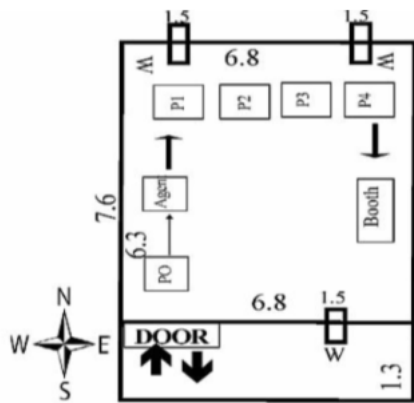

Google Map View

Polling Station Building Front View

Polling Station Front View

Cad View

Key MAP View

சட்டமன்றத் தொகுதியின் எண் மற்றும் பெயர் : 81-கெங்கவல்லி பிரிவு எண் மற்றும் பெயர் 1-தம்மம்பட்டி (பே), வார்டு 10, முத்துதெரு