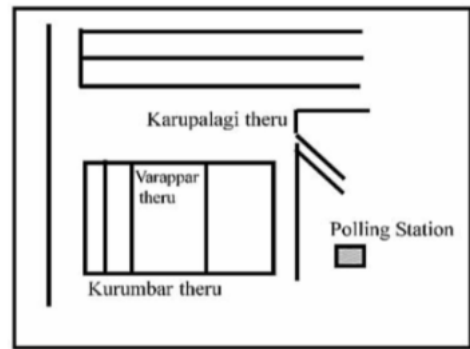

Google Map View

Polling Station Building Front View

Polling Station Front View

Cad View

Key MAP View

சட்டமன்றத் தொகுதியின் எண் மற்றும் பெயர் : 81-கெங்கவல்லி பிரிவு எண் மற்றும் பெயர் 1-தம்மம்பட்டி (பே), வார்டு 10, முத்துதெரு