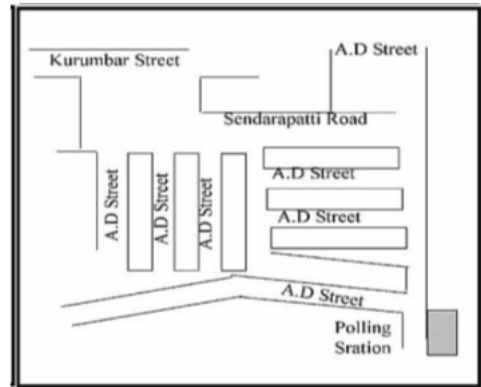

Cad View

Key MAP View