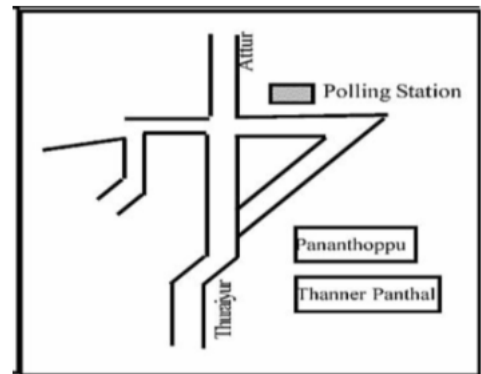

Google Map View

Polling Station Building Front View

Polling Station Front View

Cad View

Key MAP View

1 பெயர் : மஞ்சபார்கவி கணவர் பெயர்: வெங்கடேஷ் வீட்டு எண் : 1 வயது : 26 பாலினம் : பெண் Photo is available	AZY1837749	2 பெயர் : நல்லம்மாள் கணவர் பெயர்: பெரியசாமி வீட்டு எண் : 2 வயது : 50 பாலினம் : பெண் Photo is available	AZY1904697	3 பெயர் : விஜயகுமாரி கணவர் பெயர்: அவிந்ராஜ் வீட்டு எண் : 2ஏ வயது : 24 பாலினம் : பெண் Photo is available	AZY1903004
4 பெயர் : மதியழகன் தந்தை பெயர்: முருகேசன் வீட்டு எண் : 3 வயது : 25 பாலினம் : ஆண் Photo is available	AZY1717511	5 பெயர் : கார்த்திக் தந்தை பெயர்: பழனிசாமி வீட்டு எண் : 3-16 வயது : 31 பாலினம் : ஆண் Photo is available	AZY0669325	6 பெயர் : பிரேமா தந்தை பெயர்: பழனிசாமி வீட்டு எண் : 3/16 வயது : 26 பாலினம் : பெண் Photo is available	AZY0916270
7 பெயர் : ஜெயலட்சுமி கணவர் பெயர்: பழனிமுத்து வீட்டு எண் : 4 வயது : 55 பாலினம் : பெண் Photo is available	AZY1617869	8 பெயர் : சுரேந்தர் தந்தை பெயர்: பழனிமுத்து வீட்டு எண் : 4 வயது : 21 பாலினம் : ஆண் Photo is available	AZY2097863	9 பெயர் : ரமிதா தந்தை பெயர்: செந்தில்குமார் வீட்டு எண் : 4 வயது : 19 பாலினம் : பெண் Photo is available	AZY2086106
10 பெயர் : சுப்பிரமணியன் தந்தை பெயர்: கிருஷ்ணமூர்த்தி வீட்டு எண் : 4/23 வயது : 52 பாலினம் : ஆண் Photo is available	AZY1903038	11 பெயர் : வள்ளி கணவர் பெயர்: ராயர் வீட்டு எண் : 4/23 வயது : 47 பாலினம் : பெண் Photo is available	AZY1902840	12 பெயர் : உமா கணவர் பெயர்: பிரபாத் வீட்டு எண் : 4/23 வயது : 34 பாலினம் : பெண் Photo is available	AZY1902865
13 பெயர் : பிரபாத் தந்தை பெயர்: ராயர் வீட்டு எண் : 4/23 வயது : 31 பாலினம் : ஆண் Photo is available	AZY1902857	14 பெயர் : அமுதா கணவர் பெயர்: ராஜ்குமார் வீட்டு எண் : 5 வயது : 34 பாலினம் : பெண் Photo is available	AZY1903020	15 பெயர் : சதீஷ் தந்தை பெயர்: பெரியசாமி வீட்டு எண் : 5/5 வயது : 22 பாலினம் : ஆண் Photo is available	AZY1902741
16 பெயர் : பூர்மதி தந்தை பெயர்: சதீஷ்குமார் வீட்டு எண் : 5/18 வயது : 19 பாலினம் : பெண் Photo is available	AZY2088342	17 பெயர் : வசந்தா கணவர் பெயர்: பழனிசாமி வீட்டு எண் : 5X வயது : 60 பாலினம் : பெண் Photo is available	AZY1620814	18 பெயர் : பழனிசாமி தந்தை பெயர்: ராமசாமி வீட்டு எண் : 5X வயது : 56 பாலினம் : ஆண் Photo is available	AZY1620822
19 பெயர் : முத்தையா தந்தை பெயர்: துரைசாமி வீட்டு எண் : 7 வயது : 62 பாலினம் : ஆண் Photo is available	DVR1440940	20 பெயர் : ராணி கணவர் பெயர்: முத்தையா வீட்டு எண் : 7 வயது : 56 பாலினம் : பெண் Photo is available	DVR1440957	21 பெயர் : சார்லி தந்தை பெயர்: முத்தையா வீட்டு எண் : 7-96 வயது : 35 பாலினம் : ஆண் Photo is available	AZY0357335
22 பெயர் : பூஜா தந்தை பெயர்: முத்தையா வீட்டு எண் : 7/96 வயது : 25 பாலினம் : பெண் Photo is available	AZY0946095	23 பெயர் : செல்வம் தந்தை பெயர்: ராஜி வீட்டு எண் : 8 வயது : 53 பாலினம் : ஆண் Photo is available	AZY2120541	24 பெயர் : சத்யா தந்தை பெயர்: செல்வம் வீட்டு எண் : 8 வயது : 26 பாலினம் : பெண் Photo is available	AZY2120483
25 பெயர் : ராமூர்த்தி தந்தை பெயர்: செல்வம் வீட்டு எண் : 8 வயது : 23 பாலினம் : ஆண் Photo is available	AZY1904689	26 பெயர் : ஜெயமணி கணவர் பெயர்: ராஜா வீட்டு எண் : 10 வயது : 63 பாலினம் : பெண் Photo is available	AZY1620848	27 பெயர் : கணேசன் தந்தை பெயர்: நடேசபடையாச்சி வீட்டு எண் : 10 வயது : 62 பாலினம் : ஆண் Photo is available	AZY1620855
28 பெயர் : மணிமேகலை கணவர் பெயர்: கணேசன் வீட்டு எண் : 10 வயது : 57 பாலினம் : பெண் Photo is available	AZY1620863	29 பெயர் : முருகன் தந்தை பெயர்: கந்தசாமி வீட்டு எண் : 10 வயது : 57 பாலினம் : ஆண் Photo is available	AZY0246447	30 பெயர் : பாஞ்சாலை கணவர் பெயர்: முருகன் வீட்டு எண் : 10 வயது : 51 பாலினம் : பெண் Photo is available	AZY0246454