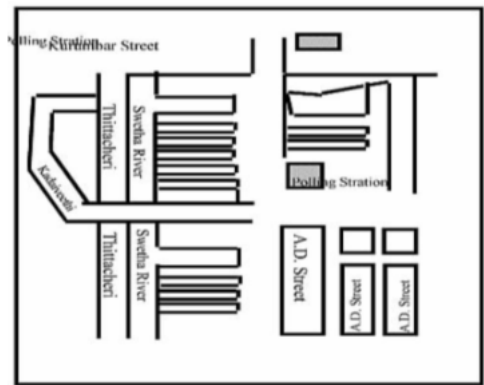

Google Map View

Polling Station Building Front View

Polling Station Front View

Cad View

Key MAP View

சட்டமன்றத் தொகுதியின் எண் மற்றும் பெயர் : 81-கெங்கவல்லி  
பிரிவு எண் மற்றும் பெயர் 1-தம்மம்பட்டி (பே), வார்டு 14, காட்டுக்கொட்டாய்கள்