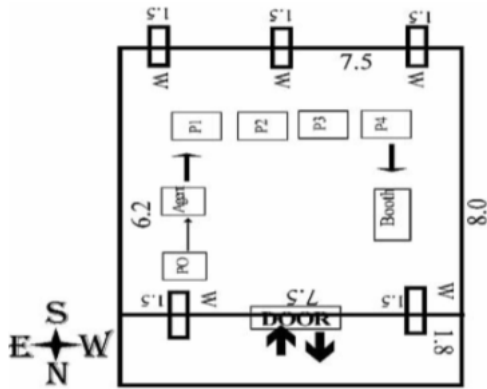

Google Map View

Polling Station Building Front View

Polling Station Front View

Cad View

Key MAP View

சட்டமன்றத் தொகுதியின் எண் மற்றும் பெயர் : 81-கெங்கவல்லி  
பிரிவு எண் மற்றும் பெயர் 1-தம்மம்பட்டி (பே), வார்டு 14, காட்டுக்கொட்டாய்கள்