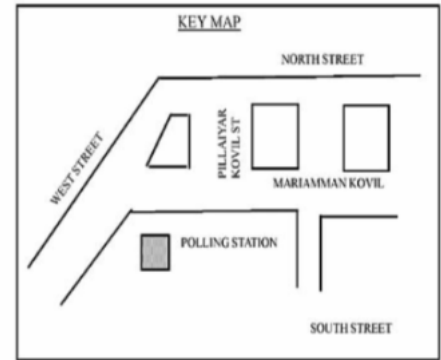

Google Map View

Polling Station Building Front View

Polling Station Front View

Cad View

Key MAP View

1 பெயர் : பழனியப்பன் தந்தை பெயர்: பூமாலை வீட்டு எண் : 1 வயது : 72 பாலினம் : ஆண்	AZY0251603 Photo is available	2 பெயர் : முத்தையா தந்தை பெயர்: சுப்பரமணி வீட்டு எண் : 01 வயது : 45 பாலினம் : ஆண்	AZY0250779 Photo is available	3 பெயர் : மணிகண்டன் தந்தை பெயர்: லட்சுமிகாந்தன் வீட்டு எண் : 1 வயது : 39 பாலினம் : ஆண்	AZY0251587 Photo is available
4 பெயர் : செல்வி கணவர் பெயர்: ஜெயக்குமார் வீட்டு எண் : 1 வயது : 36 பாலினம் : பெண்	AZY0663419 Photo is available	5 பெயர் : செந்தில் குமார் தந்தை பெயர்: ராஜி வீட்டு எண் : 1 வயது : 36 பாலினம் : ஆண்	AZY1768910 Photo is available	6 பெயர் : பிலவேந்திரன் தந்தை பெயர்: ஜார்ஜ் வீட்டு எண் : 1 வயது : 33 பாலினம் : ஆண்	AZY0358226 Photo is available
7 பெயர் : கண்ணகி கணவர் பெயர்: மணிகண்டன் வீட்டு எண் : 1/97 வயது : 36 பாலினம் : பெண்	AZY0664268 Photo is available	8 பெயர் : இளையராஜா மரியநாயகம் தந்தை பெயர்: மரியநாயகம் வீட்டு எண் : 1/295 ஏ வயது : 44 பாலினம் : ஆண்	DVR1442797 Photo is available	9 பெயர் : அரவிந்த் குமார் தந்தை பெயர்: சிவக்குமார் வீட்டு எண் : 1எ வயது : 25 பாலினம் : ஆண்	AZY1849355 Photo is available
10 பெயர் : இருதயமேரி கணவர் பெயர்: அருமைநாயகம் வீட்டு எண் : 3 வயது : 66 பாலினம் : பெண்	AZY1534338 Photo is available	11 பெயர் : ஜார்ஜ் தந்தை பெயர்: கண்ணன் அமிர்தம் வீட்டு எண் : 3 வயது : 55 பாலினம் : ஆண்	DVR2478600 Photo is available	12 பெயர் : சகாயராஜ் தந்தை பெயர்: கண்ணன் எ அமிர்தம் வீட்டு எண் : 3 வயது : 45 பாலினம் : ஆண்	DVR2432144 Photo is available
13 பெயர் : சதாமட்சேன் தந்தை பெயர்: சாகுல்அமீது வீட்டு எண் : 3/126 வயது : 30 பாலினம் : ஆண்	AZY0625202 Photo is available	14 பெயர் : காணிக்கசாமி தந்தை பெயர்: சவுரிமுத்து வீட்டு எண் : 5 வயது : 63 பாலினம் : ஆண்	AZY0133009 Photo is available	15 பெயர் : தேன்மொழி கணவர் பெயர்: செந்தில்குமார் வீட்டு எண் : 5 வயது : 41 பாலினம் : பெண்	AZY0251108 Photo is available
16 பெயர் : ஜெய குர்யா தந்தை பெயர்: சிவக்குமார் வீட்டு எண் : 5 வயது : 23 பாலினம் : ஆண்	AZY1833151 Photo is available	17 பெயர் : அபிராமி தந்தை பெயர்: அஜீத்குமார் வீட்டு எண் : 5/24பீ வயது : 25 பாலினம் : ஆண்	AZY1850296 Photo is available	18 பெயர் : தீபக் தந்தை பெயர்: அருணாசலம் வீட்டு எண் : 5-112A வயது : 31 பாலினம் : ஆண்	AZY0625525 Photo is available
19 பெயர் : ரூபாபீர் தந்தை பெயர்: ரங்கநாதன் செ வீட்டு எண் : 5 ஏ வயது : 20 பாலினம் : பெண்	AZY2009702 Photo is available	20 பெயர் : செளந்தர்யா தந்தை பெயர்: சிவக்குமார் வீட்டு எண் : 5/பி வயது : 26 பாலினம் : பெண்	AZY0916627 Photo is available	21 பெயர் : இன்னாசி தந்தை பெயர்: செபஸ்தியான் வீட்டு எண் : 6 வயது : 79 பாலினம் : ஆண்	AZY1534361 Photo is available
22 பெயர் : ஜார்ஜ் தந்தை பெயர்: காணிக்கசாமி வீட்டு எண் : 6 வயது : 58 பாலினம் : ஆண்	DVR2575165 Photo is available	23 பெயர் : மேரிஸ்டெல்லா(எ)தேவசெல்வி கணவர் பெயர்: அந்தோணி வீட்டு எண் : 6 வயது : 52 பாலினம் : பெண்	AZY1534395 Photo is available	24 பெயர் : பாலமுருகன் தந்தை பெயர்: சந்திரன் வீட்டு எண் : 6 வயது : 19 பாலினம் : ஆண்	AZY2075539 Photo is available
25 பெயர் : டேவிட் எட்வின் தந்தை பெயர்: கிளமென்ட் வீட்டு எண் : 6/11 வயது : 25 பாலினம் : ஆண்	AZY1796085 Photo is available	26 பெயர் : விஜய் தந்தை பெயர்: ராஜி வீட்டு எண் : 6-25 வயது : 32 பாலினம் : ஆண்	AZY0814731 Photo is available	27 பெயர் : ஆரோக்கியா ப்ரிதியா தந்தை பெயர்: மனோஜ் பாபு வீட்டு எண் : 6/25 வயது : 27 பாலினம் : பெண்	AZY1833094 Photo is available
28 பெயர் : ஜெசிந்தாமேரி சிலுவைநாதன் கணவர் பெயர்: சிலுவைநாதன் வீட்டு எண் : 6/45 வயது : 55 பாலினம் : பெண்	AZY1537679 Photo is available	29 பெயர் : கற்பகலட்சுமி கணவர் பெயர்: பூர்காந்த் வீட்டு எண் : 6/126 வயது : 35 பாலினம் : பெண்	AZY1901347 Photo is available	30 பெயர் : கிரிதாஸ் தந்தை பெயர்: பிரான்சிஸ் வீட்டு எண் : 6-298 வயது : 48 பாலினம் : ஆண்	AZY0531632 Photo is available