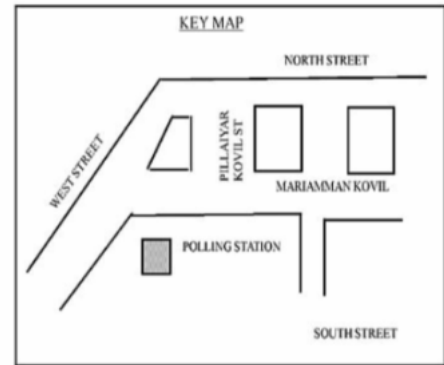

Google Map View

Polling Station Building Front View

Polling Station Front View

Cad View

Key MAP View

சட்டமன்றத் தொகுதியின் எண் மற்றும் பெயர் : 81-கெங்கவல்லி பிரிவு எண் மற்றும் பெயர் 1-செந்தாரப்பட்டி (பே), வார்டு 1, தேர்முட்டி தெரு