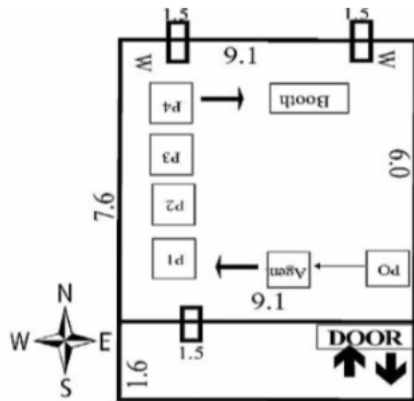

Google Map View

Polling Station Building Front View

Polling Station Front View

Cad View

Key MAP View

சட்டமன்றத் தொகுதியின் எண் மற்றும் பெயர் : 81-கெங்கவல்லி பிரிவு எண் மற்றும் பெயர் 1-செந்தாரப்பட்டி (பே), வார்டு 1, தேர்முட்டி தெரு