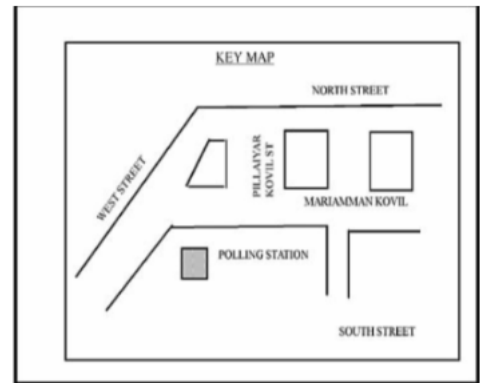

Key MAP View