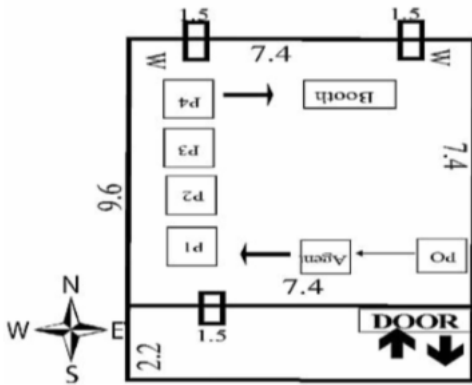

Google Map View

Polling Station Building Front View

Polling Station Front View

Cad View

Key MAP View

சட்டமன்றத் தொகுதியின் எண் மற்றும் பெயர் : 81-கெங்கவல்லி பிரிவு எண் மற்றும் பெயர் 1-செந்தாரப்பட்டி (பே), வார்டு10, தேவராயக்கவுண்டர் தெரு