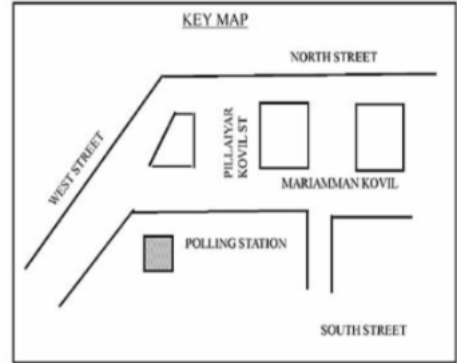

Google Map View

Polling Station Building Front View

Polling Station Front View

Cad View

Key MAP View

சட்டமன்றத் தொகுதியின் எண் மற்றும் பெயர் : 81-கெங்கவல்லி பிரிவு எண் மற்றும் பெயர் 1-செந்தாரப்பட்டி (பே), வார்டு10, தேவராயக்கவுண்டர் தெரு