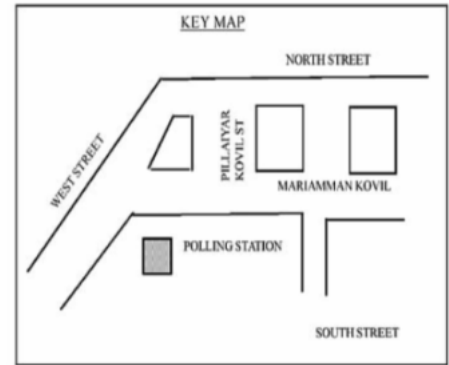

Google Map View

Polling Station Building Front View

Polling Station Front View

Cad View

Key MAP View

சட்டமன்றத் தொகுதியின் எண் மற்றும் பெயர் : 81-கெங்கவல்லி பிரிவு எண் மற்றும் பெயர் 1-செந்தாரப்பட்டி (பே), வார்டு 9,கிழக்கு சத்திர தெரு