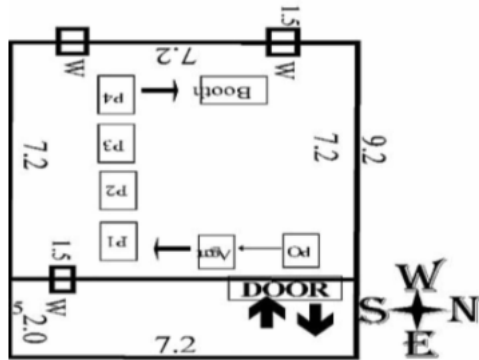

Google Map View

Polling Station Building Front View

Polling Station Front View

Cad View

Key MAP View

சட்டமன்றத் தொகுதியின் எண் மற்றும் பெயர் : 81-கெங்கவல்லி பிரிவு எண் மற்றும் பெயர் 1-செந்தாரப்பட்டி (பே), வார்டு 9,கிழக்கு சத்திர தெரு