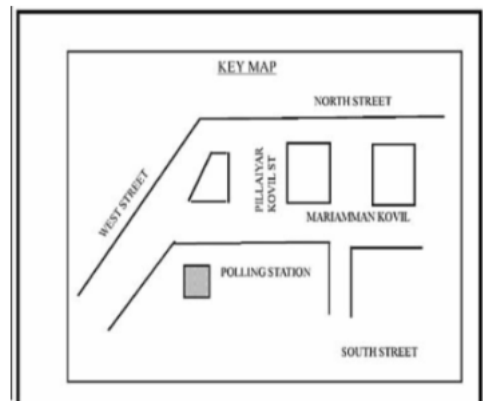

Google Map View

Polling Station Building Front View

Polling Station Front View

Cad View

Key MAP View

சட்டமன்றத் தொகுதியின் எண் மற்றும் பெயர் : 81-கெங்கவல்லி பிரிவு எண் மற்றும் பெயர் 1-செந்தாரப்பட்டி (பே), வார்டு 6,ஆதிதிராவிடர் தெரு