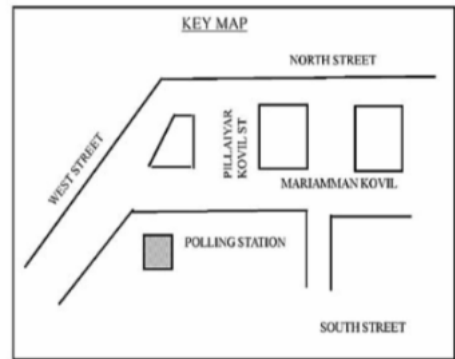

Google Map View

Polling Station Building Front View

Polling Station Front View

Cad View

Key MAP View

1 பெயர் : மாரிமுத்து தந்தை பெயர்: வீரமுத்து வீட்டு எண் : 1 வயது : 76 பாலினம் : ஆண்	AZY1660604 Photo is available	2 பெயர் : கமலம் கணவர் பெயர்: சுப்பிரமணியன் வீட்டு எண் : 1 வயது : 72 பாலினம் : பெண்	DVR2057552 Photo is available	3 பெயர் : ராணி கணவர் பெயர்: மாரிமுத்து வீட்டு எண் : 1 வயது : 66 பாலினம் : பெண்	AZY1660612 Photo is available
4 பெயர் : சந்திரன் தந்தை பெயர்: பெத்தன் வீட்டு எண் : 1 வயது : 55 பாலினம் : ஆண்	AZY1660620 Photo is available	S 5 பெயர் : சந்திரவேலா தந்தை பெயர்: சந்திரன் வீட்டு எண் : 1 வயது : 29 பாலினம் : பெண்	AZY0815951 Photo is available	6 பெயர் : முருகேசன் தந்தை பெயர்: அருணாச்சலம் வீட்டு எண் : 1/1 வயது : 46 பாலினம் : ஆண்	AZY1001536 Photo is available
7 பெயர் : சூதா கணவர் பெயர்: முருகேசன் வீட்டு எண் : 1/1 வயது : 45 பாலினம் : பெண்	AZY1001460 Photo is available	8 பெயர் : அஜீத் குமார் தந்தை பெயர்: முருகேசன் வீட்டு எண் : 1/1 வயது : 26 பாலினம் : ஆண்	AZY1001445 Photo is available	9 பெயர் : சுரேஷ்குமார் தந்தை பெயர்: முருகேஷன் வீட்டு எண் : 1/1 வயது : 20 பாலினம் : ஆண்	AZY2078764 Photo is available
10 பெயர் : சுப்ரமணி தந்தை பெயர்: பெருமாள் வீட்டு எண் : 2 வயது : 61 பாலினம் : ஆண்	AZY1660638 Photo is available	11 பெயர் : மலர்கொடி கணவர் பெயர்: சுப்ரமணி வீட்டு எண் : 2 வயது : 56 பாலினம் : பெண்	AZY1660646 Photo is available	12 பெயர் : சித்திரா கணவர் பெயர்: கலியன் வீட்டு எண் : 2 வயது : 51 பாலினம் : பெண்	AZY1660653 Photo is available
13 பெயர் : பாலமுருகன் தந்தை பெயர்: சுப்ரமணி வீட்டு எண் : 2 வயது : 44 பாலினம் : ஆண்	DVR1488873 Photo is available	14 பெயர் : சுரேஸ் தந்தை பெயர்: சுப்ரமணி வீட்டு எண் : 2 வயது : 43 பாலினம் : ஆண்	DVR1487990 Photo is available	15 பெயர் : சத்யா தந்தை பெயர்: கலியன் வீட்டு எண் : 2 வயது : 29 பாலினம் : பெண்	AZY0886028 Photo is available
16 பெயர் : மகாலட்சுமி கணவர் பெயர்: பாலமுருகன் வீட்டு எண் : 2-1 வயது : 43 பாலினம் : பெண்	AZY0082750 Photo is available	17 பெயர் : சுகுணா கணவர் பெயர்: சுரேஷ் வீட்டு எண் : 2-1 வயது : 39 பாலினம் : பெண்	AZY0082768 Photo is available	18 பெயர் : தினேஷ் தந்தை பெயர்: ஆறுமுகம் வீட்டு எண் : 2/27 வயது : 25 பாலினம் : ஆண்	AZY1001577 Photo is available
19 பெயர் : அம்பிகா கணவர் பெயர்: ராஜா வீட்டு எண் : 2/28 வயது : 44 பாலினம் : பெண்	DVR2345932 Photo is available	20 பெயர் : பிரதீப் தந்தை பெயர்: அருள் புகழேந்தி வீட்டு எண் : 2/161 வயது : 26 பாலினம் : ஆண்	AZY1772367 Photo is available	21 பெயர் : சங்கீதா கணவர் பெயர்: ஜெகதீஸ் வீட்டு எண் : 2/161 வயது : 25 பாலினம் : பெண்	AZY1772433 Photo is available
22 பெயர் : அங்கம்மாள் கணவர் பெயர்: முத்துசாமி வீட்டு எண் : 2B வயது : 87 பாலினம் : பெண்	AZY0110726 Photo is available	23 பெயர் : ராஜீ தந்தை பெயர்: முத்துசாமி வீட்டு எண் : 2B வயது : 70 பாலினம் : ஆண்	AZY1660661 Photo is available	24 பெயர் : சாந்தி கணவர் பெயர்: பழனி வீட்டு எண் : 3 வயது : 45 பாலினம் : பெண்	AZY0629089 Photo is available
25 பெயர் : சக்திவேல் தந்தை பெயர்: பழனி வீட்டு எண் : 3 வயது : 29 பாலினம் : ஆண்	AZY0707893 Photo is available	# 26 பெயர் : ராஜேஷ்வரி கணவர் பெயர்: சக்திவேல் வீட்டு எண் : 3 வயது : 26 பாலினம் : பெண்	AZY1957414 Photo is available	S 27 பெயர் : சஞ்சய் தந்தை பெயர்: அழகேசன் வீட்டு எண் : 3-11 வயது : 24 பாலினம் : ஆண்	AZY1773084 Photo is available
28 பெயர் : பென்சியா பெரியநாயகி கணவர் பெயர்: விமல் அந்தோனி வீட்டு எண் : 3/10 வயது : 25 பாலினம் : பெண்	AZY1772375 Photo is available	29 பெயர் : உமாமகேஸ்வரி கணவர் பெயர்: விக்னேஷ் வீட்டு எண் : 3-11 வயது : 25 பாலினம் : பெண்	AZY1979749 Photo is available	30 பெயர் : சுகன்யா கணவர் பெயர்: அசோக் வீட்டு எண் : 3-11 வயது : 27 பாலினம் : பெண்	AZY0949693 Photo is available