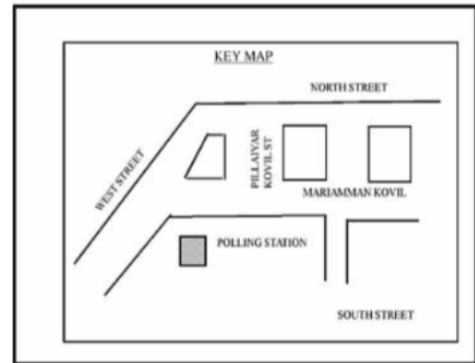

Google Map View

Polling Station Building Front View

Polling Station Front View

Cad View

Key MAP View

1 பெயர் : எல்லப்பன் தந்தை பெயர் : கிருஷ்ணன் வீட்டு எண் : 1 வயது : 54 பாலினம் : ஆண் Photo is available DVR2487676	2 பெயர் : ரேவதி கணவர் பெயர் : எல்லப்பன் வீட்டு எண் : 1 வயது : 51 பாலினம் : பெண் Photo is available DVR2487668	3 பெயர் : செல்வி கணவர் பெயர் : அழகுராஜி வீட்டு எண் : 1 வயது : 31 பாலினம் : பெண் Photo is available AZY1853456
4 பெயர் : பிரதீப் ராஜ் தந்தை பெயர் : ஜெய்கணேசன் வீட்டு எண் : 1 வயது : 24 பாலினம் : ஆண் Photo is available AZY1772599	5 பெயர் : கஸ்தூரி தந்தை பெயர் : இளங்கோவன் வீட்டு எண் : 1 வயது : 22 பாலினம் : பெண் Photo is available AZY1997493	6 பெயர் : ஆகாஷ் தந்தை பெயர் : வேல் வீட்டு எண் : 1/3 வயது : 20 பாலினம் : ஆண் Photo is available AZY1971829
7 பெயர் : வெற்றி செ தந்தை பெயர் : செல்வமணி மு வீட்டு எண் : 1/35 வயது : 19 பாலினம் : ஆண் Photo is available AZY2117182	8 பெயர் : ஆனந்தி தாயின் பெயர் : ரேவதி வீட்டு எண் : 1-43 வயது : 35 பாலினம் : பெண் Photo is available AZY0362954	9 பெயர் : ஹர்பகம் தந்தை பெயர் : ஜெயபிரகாஷ் ராஜன் வீட்டு எண் : 2 வயது : 42 பாலினம் : பெண் Photo is available AZY0629774
10 பெயர் : கி ஜெயக்குமார் தந்தை பெயர் : து கிருஷ்ணன் வீட்டு எண் : 2 வயது : 21 பாலினம் : ஆண் Photo is available AZY1988682	11 பெயர் : மணிகண்டன் தந்தை பெயர் : சின்ராஜ் வீட்டு எண் : 2-1 வயது : 35 பாலினம் : ஆண் Photo is available AZY0629535	12 பெயர் : பவித்ரா கணவர் பெயர் : மதியழகன் வீட்டு எண் : 2/1 வயது : 24 பாலினம் : பெண் Photo is available AZY1973585
13 பெயர் : விவேக்பாபு தந்தை பெயர் : வீரமுத்து வீட்டு எண் : 2-12 வயது : 32 பாலினம் : ஆண் Photo is available AZY0779728	14 பெயர் : மதிவாணன் தந்தை பெயர் : வீரமுத்து வீட்டு எண் : 2-12 வயது : 28 பாலினம் : ஆண் Photo is available AZY0779736	15 பெயர் : அபிநயா தந்தை பெயர் : ரமேஷ் வீட்டு எண் : 2/29 வயது : 20 பாலினம் : பெண் Photo is available AZY2005791
16 பெயர் : கஜேந்திரன் தந்தை பெயர் : ராஜேந்திரன் வீட்டு எண் : 2/82 வயது : 21 பாலினம் : ஆண் Photo is available AZY1939875	17 பெயர் : வெலிங்டன் தந்தை பெயர் : செல்வநாயகம் வீட்டு எண் : 2-124 வயது : 71 பாலினம் : ஆண் Photo is available AZY0448811	18 பெயர் : சாந்தி கணவர் பெயர் : வெலிங்டன் வீட்டு எண் : 2-124 வயது : 56 பாலினம் : பெண் Photo is available AZY0448803
19 பெயர் : ராஜேஷ்புகுமார் தந்தை பெயர் : வெலிங்டன் வீட்டு எண் : 2-124 வயது : 43 பாலினம் : ஆண் Photo is available AZY0448712	20 பெயர் : ரஞ்சித்குமார் தந்தை பெயர் : வெலிங்டன் வீட்டு எண் : 2-124 வயது : 35 பாலினம் : ஆண் Photo is available AZY0448597	21 பெயர் : ஜெய்நாத் தந்தை பெயர் : சுப்ரமணியன் வீட்டு எண் : 2/126 வயது : 26 பாலினம் : ஆண் Photo is available AZY0917369
22 பெயர் : பெரியசாமி தந்தை பெயர் : மணி வீட்டு எண் : 2-143 வயது : 50 பாலினம் : ஆண் Photo is available AZY0363358	23 பெயர் : ருக்குமணி கணவர் பெயர் : பெரியசாமி வீட்டு எண் : 2-143 வயது : 48 பாலினம் : பெண் Photo is available AZY0363481	24 பெயர் : ராமராஜ் தந்தை பெயர் : பெருமாள் வீட்டு எண் : 2/146ஏ வயது : 36 பாலினம் : ஆண் Photo is available AZY0629568
25 பெயர் : ராஜேஷ்வரி தந்தை பெயர் : ராமராஜ் வீட்டு எண் : 2/146ஏ வயது : 35 பாலினம் : பெண் Photo is available AZY0629550	26 பெயர் : மணிவேல் தந்தை பெயர் : முருகேசன் வீட்டு எண் : 2/147 வயது : 27 பாலினம் : ஆண் Photo is available AZY0964627	27 பெயர் : விமல் ஜா சி தந்தை பெயர் : சின்னராஜ் வீட்டு எண் : 2/152 வயது : 26 பாலினம் : ஆண் Photo is available AZY1772656
28 பெயர் : கேசவன் தந்தை பெயர் : சின்னராஜ் வீட்டு எண் : 2/152 வயது : 24 பாலினம் : ஆண் Photo is available AZY1772698	29 பெயர் : சிவமணி தந்தை பெயர் : சீனிவாசன் வீட்டு எண் : 2/161 வயது : 27 பாலினம் : ஆண் Photo is available AZY1772680	30 பெயர் : விக்னேஷ் தந்தை பெயர் : சீனிவாசன் வீட்டு எண் : 2/161 வயது : 24 பாலினம் : ஆண் Photo is available AZY1772706