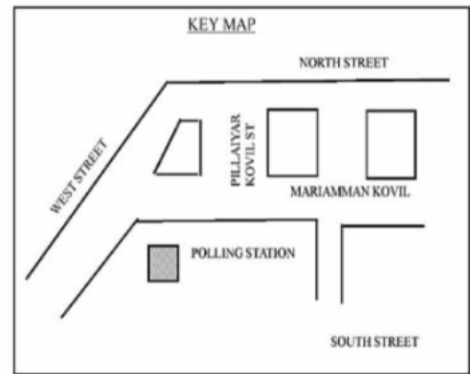

கையொப்பம்

Nazri Naksha

Google Map View

Polling Station Building Front View

Polling Station Front View

Cad View

Key MAP View

சட்டமன்றத் தொகுதியின் எண் மற்றும் பெயர் : 81-கெங்கவல்லி பிரிவு எண் மற்றும் பெயர் 1-செந்தாரப்பட்டி (பே), வார்டு 7, பள்ளர் தெரு