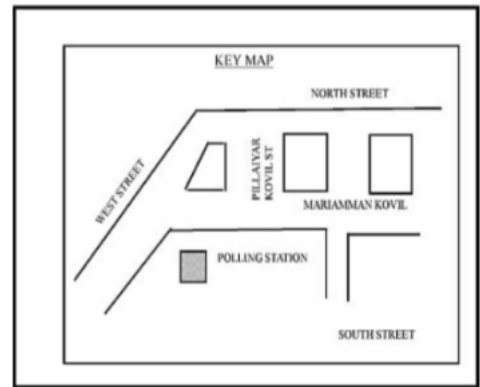

Google Map View

Polling Station Building Front View

Polling Station Front View

Cad View

Key MAP View

1 பெயர் : கெப்பியம்மாள் கணவர் பெயர்: பழனி வீட்டு எண் : 1 வயது : 91 பாலினம் : பெண் Photo is available	AZY0257915	2 பெயர் : சரோஜா கணவர் பெயர்: நாகராஜன் வீட்டு எண் : 1 வயது : 73 பாலினம் : பெண் Photo is available	AZY1674209	3 பெயர் : கண்ணன் தந்தை பெயர்: ராமசாமி வீட்டு எண் : 1 வயது : 56 பாலினம் : ஆண் Photo is available	AZY0365254
4 பெயர் : ரவி தந்தை பெயர்: நாகராஜன் வீட்டு எண் : 1 வயது : 52 பாலினம் : ஆண் Photo is available	AZY1674217	5 பெயர் : இளவரசி கணவர் பெயர்: ரவி வீட்டு எண் : 1 வயது : 49 பாலினம் : பெண் Photo is available	DVR1331289	6 பெயர் : நீலா கணவர் பெயர்: விக்னேஷ் வீட்டு எண் : 1 வயது : 34 பாலினம் : பெண் Photo is available	AZY0536250
7 பெயர் : ஞானபிரகாஷ் தந்தை பெயர்: ராஜா வீட்டு எண் : 1 வயது : 32 பாலினம் : ஆண் Photo is available	AZY0536235	8 பெயர் : அஜித் குமார் தந்தை பெயர்: ராஜா வீட்டு எண் : 1 வயது : 27 பாலினம் : ஆண் Photo is available	AZY0887026	9 பெயர் : அரவிந்தன் தந்தை பெயர்: மனோகரன் வீட்டு எண் : 1-1 வயது : 31 பாலினம் : ஆண் Photo is available	AZY0536268
10 பெயர் : ப்ரதீபா தந்தை பெயர்: ரவி வீட்டு எண் : 1/1 வயது : 23 பாலினம் : பெண் Photo is available	AZY1841097	11 பெயர் : ஆகாஷ் தந்தை பெயர்: இராஜேந்திரன் வீட்டு எண் : 1-3 வயது : 31 பாலினம் : ஆண் Photo is available	AZY0536276	12 பெயர் : ராம்குமார் தாயின் பெயர்: அமுதா வீட்டு எண் : 1/9 வயது : 23 பாலினம் : ஆண் Photo is available	AZY1965359
13 பெயர் : பிரமிளா கணவர் பெயர்: பாலமுருகன் வீட்டு எண் : 1/13 வயது : 39 பாலினம் : பெண் Photo is available	AZY1911130	14 பெயர் : கோபிகிருஷ்ணா தந்தை பெயர்: பழனிசாமி வீட்டு எண் : 1/15 வயது : 23 பாலினம் : ஆண் Photo is available	AZY1939149	15 பெயர் : மனோம்ணி ப தந்தை பெயர்: பழனிசாமி வீட்டு எண் : 1/15 வயது : 19 பாலினம் : பெண் Photo is available	AZY2101905
16 பெயர் : விக்ராந்த் தந்தை பெயர்: ஜெகதீஸ்வரன் வீட்டு எண் : 1-17 வயது : 30 பாலினம் : ஆண் Photo is available	AZY0630947	17 பெயர் : வித்யாவாணி கணவர் பெயர்: சிவா வீட்டு எண் : 1/20 வயது : 32 பாலினம் : பெண் Photo is available	AZY0917732	18 பெயர் : கோவிந்த சாமி தந்தை பெயர்: வெங்கடாஜலம் வீட்டு எண் : 1/26 வயது : 73 பாலினம் : ஆண் Photo is available	AZY1804830
19 பெயர் : பாப்பாத்தி கணவர் பெயர்: நாடராஜ் வீட்டு எண் : 1/26 வயது : 46 பாலினம் : பெண் Photo is available	AZY1804855	20 பெயர் : குமார் தந்தை பெயர்: கோவிந்தசாமி வீட்டு எண் : 1/26 வயது : 42 பாலினம் : ஆண் Photo is available	AZY0950451	21 பெயர் : காயத்ரி கணவர் பெயர்: குமார் வீட்டு எண் : 1/26 வயது : 32 பாலினம் : பெண் Photo is available	AZY0950469
22 பெயர் : பிரியா கணவர் பெயர்: சந்திரசேகர் வீட்டு எண் : 1/29 வயது : 27 பாலினம் : பெண் Photo is available	AZY2009710	23 பெயர் : அம்சலேகா தந்தை பெயர்: செல்வம் வீட்டு எண் : 1/34 வயது : 20 பாலினம் : பெண் Photo is available	AZY1974914	24 பெயர் : இலட்சுமி கணவர் பெயர்: இராமச்சந்திரன் வீட்டு எண் : 1/35 வயது : 60 பாலினம் : பெண் Photo is available	AZY1939040
25 பெயர் : யோகதேவா தந்தை பெயர்: இராமச்சந்திரன் வீட்டு எண் : 1/35 வயது : 35 பாலினம் : ஆண் Photo is available	AZY1938778	26 பெயர் : சசிகலா கணவர் பெயர்: அஜீத்குமார் வீட்டு எண் : 1/42 வயது : 30 பாலினம் : பெண் Photo is available	AZY1998137	27 பெயர் : ஆதித்யா கணவர் பெயர்: செல்வம் வீட்டு எண் : 1/43 வயது : 24 பாலினம் : பெண் Photo is available	AZY1939016
28 பெயர் : அருண்குமார் தந்தை பெயர்: முருகேசன் வீட்டு எண் : 1/47 வயது : 24 பாலினம் : ஆண் Photo is available	AZY1727494	29 பெயர் : சத்யா சக்திவேல் கணவர் பெயர்: வசந்தன் வீட்டு எண் : 1/49 வயது : 27 பாலினம் : பெண் Photo is available	AZY2135507	30 பெயர் : கலையரசி தந்தை பெயர்: தண்டபாணி வீட்டு எண் : 1/53 வயது : 26 பாலினம் : பெண் Photo is available	AZY0917708