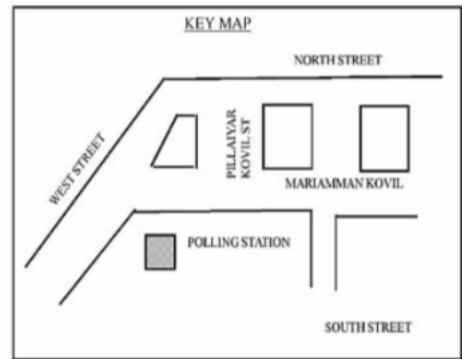

Google Map View

Polling Station Building Front View

Polling Station Front View

Cad View

Key MAP View

1 பெயர் : நடராஜன் தந்தை பெயர் : செல்லப்பகவுண்டர் வீட்டு எண் : 1 வயது : 67 பாலினம் : ஆண்	DVR1488709 Photo is available	2 பெயர் : பத்மாவதி கணவர் பெயர் : நடராசன் வீட்டு எண் : 1 வயது : 65 பாலினம் : பெண்	AZY1678770 Photo is available	3 பெயர் : ராஜேஷ் ஆனந்த் தந்தை பெயர் : நடராசன் வீட்டு எண் : 1 வயது : 48 பாலினம் : ஆண்	DVR1488287 Photo is available
4 பெயர் : அஜித்குமார் தந்தை பெயர் : மணி வீட்டு எண் : 1 வயது : 28 பாலினம் : ஆண்	AZY0816645 Photo is available	5 பெயர் : கலாரஞ்சனி கணவர் பெயர் : சக்திவேல் வீட்டு எண் : 1 வயது : 24 பாலினம் : பெண்	AZY1790617 Photo is available	S2 6 பெயர் : ஆர்த்தி தந்தை பெயர் : சக்திவேல் வீட்டு எண் : 1/96 வயது : 24 பாலினம் : பெண்	AZY1789072 Photo is available
7 பெயர் : கதிர்வேல் தந்தை பெயர் : சித்தன் வீட்டு எண் : 1/120 வயது : 45 பாலினம் : ஆண்	AZY1822931 Photo is available	8 பெயர் : கவிதா கணவர் பெயர் : கதிர்வேல் வீட்டு எண் : 1/120 வயது : 40 பாலினம் : பெண்	AZY1822923 Photo is available	9 பெயர் : நந்த குமார் தந்தை பெயர் : கதிர்வேல் வீட்டு எண் : 1/120 வயது : 23 பாலினம் : ஆண்	AZY1810597 Photo is available
10 பெயர் : செல்லமாள கணவர் பெயர் : வெங்கடாசலம் வீட்டு எண் : 2 வயது : 61 பாலினம் : பெண்	AZY0258558 Photo is available	11 பெயர் : மல்லிகா தந்தை பெயர் : வெங்கடாசலம் வீட்டு எண் : 2 வயது : 35 பாலினம் : பெண்	AZY0258475 Photo is available	12 பெயர் : சந்தோஷ்குமார் தந்தை பெயர் : கோபால் வீட்டு எண் : 2 வயது : 35 பாலினம் : ஆண்	AZY0258467 Photo is available
13 பெயர் : செல்வி கணவர் பெயர் : செல்வம் வீட்டு எண் : 2/59 வயது : 42 பாலினம் : பெண்	AZY0917815 Photo is available	S 14 பெயர் : மணி தந்தை பெயர் : செல்வம் வீட்டு எண் : 2-62 வயது : 30 பாலினம் : ஆண்	AZY0709030 Photo is available	S 15 பெயர் : அழகேசன் தந்தை பெயர் : செல்லமுத்து வீட்டு எண் : 2-72 வயது : 43 பாலினம் : ஆண்	AZY0131482 Photo is available
16 பெயர் : செல்லமாள கணவர் பெயர் : சந்திரன் வீட்டு எண் : 2-79B வயது : 48 பாலினம் : பெண்	AZY0084194 Photo is available	17 பெயர் : பிரியா கணவர் பெயர் : ராஜா வீட்டு எண் : 2-79B வயது : 38 பாலினம் : பெண்	AZY0084202 Photo is available	# 18 பெயர் : சரிதா கணவர் பெயர் : பாலமுருகன் வீட்டு எண் : 5/46 வயது : 36 பாலினம் : பெண்	AZY0131490 Photo is available
19 பெயர் : தினேஷ்குமார் தந்தை பெயர் : அம்மாசி வீட்டு எண் : 2-90 வயது : 38 பாலினம் : ஆண்	AZY0084178 Photo is available	20 பெயர் : வெண்ணிலா கணவர் பெயர் : தினேஷ் குமார் வீட்டு எண் : 2-90 வயது : 37 பாலினம் : பெண்	AZY0365429 Photo is available	21 பெயர் : பிரியதர்ஷினி தந்தை பெயர் : சின்னதுரை வீட்டு எண் : 2/96 வயது : 24 பாலினம் : பெண்	AZY1790518 Photo is available
22 பெயர் : ஜோதிவள்ளி தந்தை பெயர் : சின்னதுரை வீட்டு எண் : 2/96 வயது : 21 பாலினம் : பெண்	AZY2059921 Photo is available	23 பெயர் : நளினி கணவர் பெயர் : மணிகண்டன் வீட்டு எண் : 2/121 வயது : 28 பாலினம் : பெண்	AZY0816918 Photo is available	24 பெயர் : வசந்த் தந்தை பெயர் : பாண்டியன் வீட்டு எண் : 2/158 வயது : 21 பாலினம் : ஆண்	AZY1938356 Photo is available
25 பெயர் : தன பாக்கியம் கணவர் பெயர் : ராஜேந்திரன் வீட்டு எண் : 2/182 வயது : 33 பாலினம் : பெண்	AZY1821479 Photo is available	26 பெயர் : சாந்தி சி கணவர் பெயர் : சின்னதுரை வீட்டு எண் : 4/47 வயது : 53 பாலினம் : பெண்	AZY2124865 Photo is available	27 பெயர் : ஹர்ஷ் ஸ் தந்தை பெயர் : செல்வம் வீட்டு எண் : 4/59 வயது : 20 பாலினம் : ஆண்	AZY2065399 Photo is available
28 பெயர் : சந்திரபாபு தந்தை பெயர் : வரதராஜ் வீட்டு எண் : 4-94 வயது : 30 பாலினம் : ஆண்	AZY0631531 Photo is available	29 பெயர் : காமாட்சி தந்தை பெயர் : நந்தகோபால் வீட்டு எண் : 4/94 வயது : 28 பாலினம் : பெண்	AQA1000496 Photo is available	30 பெயர் : ஜனனி கணவர் பெயர் : நந்தகுமார் வீட்டு எண் : 4/120 வயது : 21 பாலினம் : பெண்	AZY2059855 Photo is available