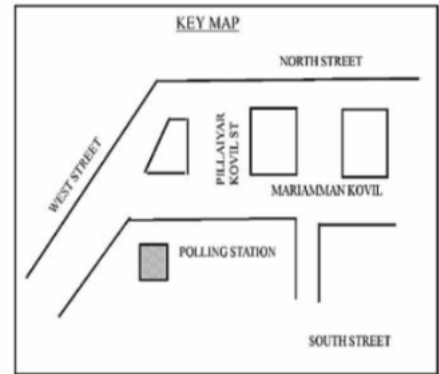

Google Map View

Polling Station Building Front View

Polling Station Front View

Cad View

Key MAP View

1 பெயர் : ராஜகோபால் தந்தை பெயர்: பிச்சைமுத்து வீட்டு எண் : 1 வயது : 49 பாலினம் : ஆண்	AZY1684687 Photo is available	2 பெயர் : லட்சுமி கணவர் பெயர்: ராஜகோபால் வீட்டு எண் : 1 வயது : 46 பாலினம் : பெண்	DVR1334085 Photo is available	3 பெயர் : தீபா தந்தை பெயர்: ராஜகோபால் வீட்டு எண் : 1 வயது : 26 பாலினம் : பெண்	AZY0950915 Photo is available
4 பெயர் : துரைசாமி தந்தை பெயர்: முத்துசாமி வீட்டு எண் : 2 வயது : 57 பாலினம் : ஆண்	AZY1684703 Photo is available	5 பெயர் : ராணி கணவர் பெயர்: துரைசாமி வீட்டு எண் : 2 வயது : 55 பாலினம் : பெண்	AZY1684711 Photo is available	6 பெயர் : கித்ரா கணவர் பெயர்: விஜயகுமார் வீட்டு எண் : 2/111 வயது : 32 பாலினம் : பெண்	AZY0950907 Photo is available
7 பெயர் : முத்துசாமி தந்தை பெயர்: ராமசாமி வீட்டு எண் : 3-60 வயது : 42 பாலினம் : ஆண்	DVR2074284 Photo is available	8 பெயர் : பாண்டியன் தந்தை பெயர்: தனபால் வீட்டு எண் : 4 வயது : 49 பாலினம் : ஆண்	AZY1684729 Photo is available	9 பெயர் : கஸ்தூரி கணவர் பெயர்: பாஸ்கர் வீட்டு எண் : 5/32 வயது : 28 பாலினம் : பெண்	AZY0781807 Photo is available
10 பெயர் : மாயக்கண்ணன் தந்தை பெயர்: குமரன் வீட்டு எண் : 6-47 வயது : 41 பாலினம் : ஆண்	AZY0450932 Photo is available	11 பெயர் : சரோஜா கணவர் பெயர்: செல்வம் வீட்டு எண் : 7 வயது : 56 பாலினம் : பெண்	AZY1684737 Photo is available	12 பெயர் : பிரபு தந்தை பெயர்: மாணிக்கம் வீட்டு எண் : 7 வயது : 40 பாலினம் : ஆண்	DVR2074607 Photo is available
13 பெயர் : சத்யா தந்தை பெயர்: செல்லதுரை வீட்டு எண் : 7/3 வயது : 24 பாலினம் : பெண்	AZY1850338 Photo is available	14 பெயர் : பெருமாள் தந்தை பெயர்: பிச்சைமுத்து வீட்டு எண் : 7/15 வயது : 68 பாலினம் : ஆண்	AZY1685247 Photo is available	15 பெயர் : நீலா கணவர் பெயர்: பெருமாள் வீட்டு எண் : 7/15 வயது : 63 பாலினம் : பெண்	AZY1685254 Photo is available
16 பெயர் : அஜீத் தந்தை பெயர்: சீனி வீட்டு எண் : 7/17 வயது : 24 பாலினம் : ஆண்	AZY1849561 Photo is available	17 பெயர் : பூங்கொடி கணவர் பெயர்: துரைராசு வீட்டு எண் : 7/18 வயது : 51 பாலினம் : பெண்	AZY1685718 Photo is available	18 பெயர் : மாணிக்கம் தந்தை பெயர்: லட்சுமணன் வீட்டு எண் : 7/31 வயது : 72 பாலினம் : ஆண்	AZY1685684 Photo is available
19 பெயர் : ரத்தினம் கணவர் பெயர்: மாணிக்கம் வீட்டு எண் : 7/31 வயது : 71 பாலினம் : பெண்	AZY1685148 Photo is available	20 பெயர் : கணேசன் தந்தை பெயர்: ராமசாமி வீட்டு எண் : 7/33 வயது : 57 பாலினம் : ஆண்	AZY1685692 Photo is available	21 பெயர் : செல்வமணி கணவர் பெயர்: ராஜதுரை வீட்டு எண் : 7/63 வயது : 57 பாலினம் : பெண்	AZY1685536 Photo is available
22 பெயர் : அய்யாவு தந்தை பெயர்: முத்துசாமி வீட்டு எண் : 8 வயது : 75 பாலினம் : ஆண்	AZY1684786 Photo is available	23 பெயர் : குப்புசாமி தந்தை பெயர்: வடமலை வீட்டு எண் : 8 வயது : 71 பாலினம் : ஆண்	AZY1684794 Photo is available	24 பெயர் : காளியம்மாள் கணவர் பெயர்: ராமலிங்கம் வீட்டு எண் : 8 வயது : 69 பாலினம் : பெண்	DVR1515766 Photo is available
25 பெயர் : பாக்கியம் கணவர் பெயர்: ராமசுந்தரம் வீட்டு எண் : 8 வயது : 66 பாலினம் : பெண்	AZY1684802 Photo is available	26 பெயர் : தனபால் தந்தை பெயர்: துரைசாமி வீட்டு எண் : 8 வயது : 66 பாலினம் : ஆண்	AZY1684810 Photo is available	27 பெயர் : ராமசாமி தந்தை பெயர்: இலட்சுமன் வீட்டு எண் : 8 வயது : 66 பாலினம் : ஆண்	AZY1684828 Photo is available
28 பெயர் : பூசம்மாள் கணவர் பெயர்: தனபால் வீட்டு எண் : 8 வயது : 65 பாலினம் : பெண்	AZY1684836 Photo is available	29 பெயர் : நல்லதங்காள் கணவர் பெயர்: குமாரசாமி வீட்டு எண் : 8 வயது : 55 பாலினம் : பெண்	AZY1684844 Photo is available	30 பெயர் : மணிவேல் தந்தை பெயர்: வடமலை வீட்டு எண் : 8 வயது : 54 பாலினம் : ஆண்	AZY0540799 Photo is available