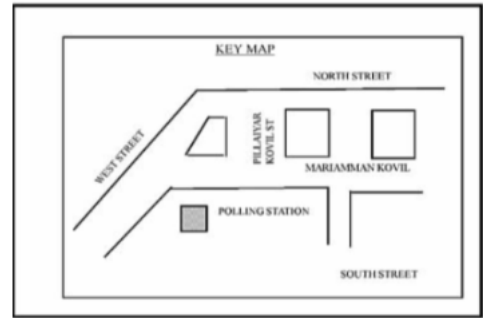

Google Map View

Polling Station Building Front View

Polling Station Front View

Cad View

Key MAP View

1 பெயர் : அனிதா தந்தை பெயர் : செந்தில்குமார் வீட்டு எண் : 3 வயது : 25 பாலினம் : பெண் Photo is available	AZY0951251	2 பெயர் : பீ.பேபீ தந்தை பெயர் : பீ. பெருமாள் வீட்டு எண் : 9/52 வயது : 23 பாலினம் : பெண் Photo is available	AZY1793249	3 பெயர் : ராமர் தந்தை பெயர் : முத்துசாமி வீட்டு எண் : 10 வயது : 39 பாலினம் : ஆண் Photo is available	AZY0111922
4 பெயர் : சந்திரன் தந்தை பெயர் : செங்கான் வீட்டு எண் : 12 வயது : 47 பாலினம் : ஆண் Photo is available	DVR1489244	5 பெயர் : அலமேலு கணவர் பெயர் : சந்திரன் வீட்டு எண் : 12 வயது : 44 பாலினம் : பெண் Photo is available	DVR2489359	6 பெயர் : சதீஷ் தந்தை பெயர் : சந்திரன் வீட்டு எண் : 12 வயது : 25 பாலினம் : ஆண் Photo is available	AZY1837202
7 பெயர் : கல்பனா தந்தை பெயர் : ராமன் வீட்டு எண் : 12 வயது : 24 பாலினம் : பெண் Photo is available	AZY1773811	8 பெயர் : ஸீ.யோகேஷ் தந்தை பெயர் : சந்திரன் வீட்டு எண் : 12 வயது : 24 பாலினம் : ஆண் Photo is available	AZY1809490	9 பெயர் : சின்னதுரை தந்தை பெயர் : தங்கராஜ் வீட்டு எண் : 12/4 வயது : 25 பாலினம் : ஆண் Photo is available	AZY1837160
10 பெயர் : கார்த்தி வா தந்தை பெயர் : வாசுமணி வீட்டு எண் : 12/9 வயது : 25 பாலினம் : ஆண் Photo is available	AZY0951269	11 பெயர் : சகாதேவன் தந்தை பெயர் : சின்னசாமி வீட்டு எண் : 12-40 வயது : 40 பாலினம் : ஆண் Photo is available	AZY0084947	12 பெயர் : ஜெயந்தி கணவர் பெயர் : சகாதேவன் வீட்டு எண் : 12-40 வயது : 35 பாலினம் : பெண் Photo is available	AZY0450262
13 பெயர் : மோகன் செல்லமுத்து தந்தை பெயர் : செல்லமுத்து வீட்டு எண் : 12/42 வயது : 22 பாலினம் : ஆண் Photo is available	AZY2135549	14 பெயர் : கௌரி கணவர் பெயர் : பெருமாள் வீட்டு எண் : 12/44 வயது : 29 பாலினம் : பெண் Photo is available	AZY1957497	S 15 பெயர் : சிவசங்கர் தந்தை பெயர் : சின்னசாமி வீட்டு எண் : 12-53 வயது : 39 பாலினம் : ஆண் Photo is available	AZY0537787
16 பெயர் : கமலஹாசன் தந்தை பெயர் : சின்னசாமி வீட்டு எண் : 12/53 வயது : 38 பாலினம் : ஆண் Photo is available	AZY1988716	17 பெயர் : அசோகன் தந்தை பெயர் : சந்திரன் வீட்டு எண் : 12/53 வயது : 22 பாலினம் : ஆண் Photo is available	AZY2109288	18 பெயர் : கேசவன் ரா தந்தை பெயர் : ராஜகோபால் வீட்டு எண் : 12/54/1 வயது : 19 பாலினம் : ஆண் Photo is available	AZY2125789
19 பெயர் : கார்த்திக் தந்தை பெயர் : ராஜேந்திரன் வீட்டு எண் : 12-55 வயது : 31 பாலினம் : ஆண் Photo is available	AZY0537795	20 பெயர் : இளவரசன் தந்தை பெயர் : பிச்சக்காரன் வீட்டு எண் : 12/61 வயது : 23 பாலினம் : ஆண் Photo is available	AZY1837228	21 பெயர் : அபிநயா தந்தை பெயர் : ரவி வீட்டு எண் : 12/65 வயது : 20 பாலினம் : பெண் Photo is available	AZY1980465
22 பெயர் : சரசு கணவர் பெயர் : பசுபதி வீட்டு எண் : 12/70 வயது : 27 பாலினம் : பெண் Photo is available	AZY1924299	23 பெயர் : துரைமுருகன் தந்தை பெயர் : சின்னமுத்து வீட்டு எண் : 12-75 வயது : 31 பாலினம் : ஆண் Photo is available	AZY0709477	24 பெயர் : ரத்தினம் கணவர் பெயர் : ராஜி வீட்டு எண் : 12/76 வயது : 60 பாலினம் : பெண் Photo is available	AZY2108710
25 பெயர் : குணசேகரன் தந்தை பெயர் : சீனிவாசன் வீட்டு எண் : 12/77 வயது : 23 பாலினம் : ஆண் Photo is available	AZY1837210	26 பெயர் : மகேஷ் தங்கராஜ் தந்தை பெயர் : தங்கராஜ் வீட்டு எண் : 12/82 வயது : 38 பாலினம் : ஆண் Photo is available	AZY0085035	27 பெயர் : சாரதா பெ கணவர் பெயர் : மகேஷ் வீட்டு எண் : 12/82, பெரியநாசூர் வயது : 32 பாலினம் : பெண் Photo is available	AZY2045649
28 பெயர் : மஞ்சளா மு தந்தை பெயர் : முருகேசன் வீட்டு எண் : 12/83 பெரியநாசூர் வயது : 20 பாலினம் : பெண் Photo is available	AZY2066041	29 பெயர் : ஏ.ஸ்த்யா பிரியா கணவர் பெயர் : ஏ.ம.மேஷ் வீட்டு எண் : 12/122 வயது : 29 பாலினம் : பெண் Photo is available	AZY1793017	30 பெயர் : மாணிக்கம் தந்தை பெயர் : வண்ணமூப்பர் வீட்டு எண் : 33 வயது : 66 பாலினம் : ஆண் Photo is available	AZY1687276