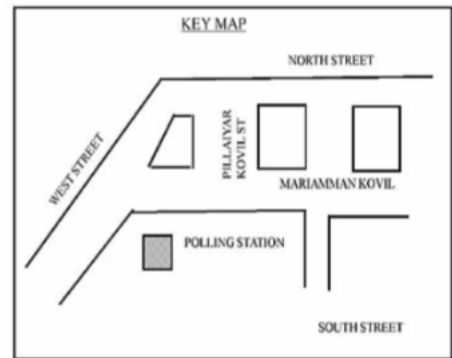

Google Map View

Polling Station Building Front View

Polling Station Front View

Cad View

Key MAP View

1 பெயர் : மணி தந்தை பெயர்: சீரங்கன் வீட்டு எண் : 3-1 வயது : 30 பாலினம் : ஆண் Photo is available	AZY0888115	2 பெயர் : நதியா தந்தை பெயர்: அய்யாதுரை வீட்டு எண் : 3-41 வயது : 25 பாலினம் : பெண் Photo is available	AZY1002443	3 பெயர் : தாமரைக்கண்ணன் தந்தை பெயர்: துரைசாமி வீட்டு எண் : 3/113 வயது : 23 பாலினம் : ஆண் Photo is available	AZY1809698
4 பெயர் : கோவிந்தராஜ் தந்தை பெயர்: சினிவாசன் வீட்டு எண் : 3/205 வயது : 25 பாலினம் : ஆண் Photo is available	AZY1810696	5 பெயர் : சர்மிளா தந்தை பெயர்: அல்லிமுத்து வீட்டு எண் : 3/207 வயது : 24 பாலினம் : பெண் Photo is available	AZY1837327	6 பெயர் : சிவக்குமார் தந்தை பெயர்: மூக்கன் வீட்டு எண் : 3/235 வயது : 43 பாலினம் : ஆண் Photo is available	AZY0952028
7 பெயர் : பிரகாஷ் தந்தை பெயர்: லட்சுமணன் வீட்டு எண் : 3/315 வயது : 25 பாலினம் : ஆண் Photo is available	AZY1893999	8 பெயர் : சுஜாதா கணவர் பெயர்: கணபதி வீட்டு எண் : 3/325 வயது : 22 பாலினம் : பெண் Photo is available	AZY2035624	9 பெயர் : தேவயானி இதரர் பெயர்: ரவிசந்திரன் வீட்டு எண் : 3/327 வயது : 27 பாலினம் : ஆண் Photo is available	AZY1954502
10 பெயர் : ரமேஷ் தந்தை பெயர்: வெள்ளி வீட்டு எண் : 3-328 வயது : 38 பாலினம் : ஆண் Photo is available	AZY0633420	11 பெயர் : மேகலா கணவர் பெயர்: ரமேஷ் வீட்டு எண் : 3-328 வயது : 30 பாலினம் : பெண் Photo is available	AZY0633438	12 பெயர் : சுரேஷ் தந்தை பெயர்: கணேசன் வீட்டு எண் : 3-335 வயது : 30 பாலினம் : ஆண் Photo is available	AZY0709790
13 பெயர் : பிருந்தா தந்தை பெயர்: அய்யாதுரை வீட்டு எண் : 3/340 வயது : 20 பாலினம் : பெண் Photo is available	AZY2109130	14 பெயர் : வினோத் தந்தை பெயர்: தங்கராசு வீட்டு எண் : 3/341 வயது : 22 பாலினம் : ஆண் Photo is available	AZY1954395	15 பெயர் : ராசுமாளா கணவர் பெயர்: சீரங்கன் வீட்டு எண் : 3-342 வயது : 49 பாலினம் : பெண் Photo is available	AZY1694496
16 பெயர் : விஜயலக்ஷ்மி கணவர் பெயர்: மணி வீட்டு எண் : 3/342 வயது : 33 பாலினம் : பெண் Photo is available	AZY1836865	17 பெயர் : சிவா தந்தை பெயர்: பிச்சைக்காரன் வீட்டு எண் : 5/47 வயது : 28 பாலினம் : ஆண் Photo is available	AZY1796044	18 பெயர் : வளர்மதி கணவர் பெயர்: சிவா வீட்டு எண் : 5/47 வயது : 25 பாலினம் : பெண் Photo is available	AZY1810928
19 பெயர் : திவ்யா கணவர் பெயர்: செந்தில் வீட்டு எண் : 23 வயது : 30 பாலினம் : பெண் Photo is available	AZY1002450	20 பெயர் : அரப்புலீஸ்வரன் தந்தை பெயர்: மாணிக்கம் வீட்டு எண் : 60 வயது : 31 பாலினம் : ஆண் Photo is available	AZY0951921	21 பெயர் : சாரதா கணவர் பெயர்: அரப்புலீஸ்வரன் வீட்டு எண் : 60 வயது : 27 பாலினம் : பெண் Photo is available	AZY0951939
22 பெயர் : பேபி தந்தை பெயர்: செல்லதுரை வீட்டு எண் : 60 வயது : 25 பாலினம் : பெண் Photo is available	AZY0951947	23 பெயர் : தாமோதரன் தந்தை பெயர்: பிச்சைக்காரன் வீட்டு எண் : 104 வயது : 26 பாலினம் : ஆண் Photo is available	AZY0951954	24 பெயர் : பாப்பு தந்தை பெயர்: சடையன் வீட்டு எண் : 155 வயது : 79 பாலினம் : ஆண் Photo is available	AZY1694504
25 பெயர் : விஜயா தந்தை பெயர்: கோவிந்தராஜ் வீட்டு எண் : 184 வயது : 27 பாலினம் : பெண் Photo is available	AZY0951863	26 பெயர் : விக்னேஷ் தந்தை பெயர்: கோவிந்தராஜ் வீட்டு எண் : 184 வயது : 25 பாலினம் : ஆண் Photo is available	AZY0951855	27 பெயர் : பெருமாளா தந்தை பெயர்: சடையன் வீட்டு எண் : 324 வயது : 66 பாலினம் : ஆண் Photo is available	AZY1694512
28 பெயர் : தர்மன் தந்தை பெயர்: பெருமால் வீட்டு எண் : 324 வயது : 43 பாலினம் : ஆண் Photo is available	DVR1489384	29 பெயர் : ராதிகா கணவர் பெயர்: தர்மகண்ணு வீட்டு எண் : 324 வயது : 33 பாலினம் : பெண் Photo is available	AZY0452672	30 பெயர் : ராதிகா கணவர் பெயர்: ராமலிங்கம் வீட்டு எண் : 324 வயது : 32 பாலினம் : பெண் Photo is available	AZY0951889