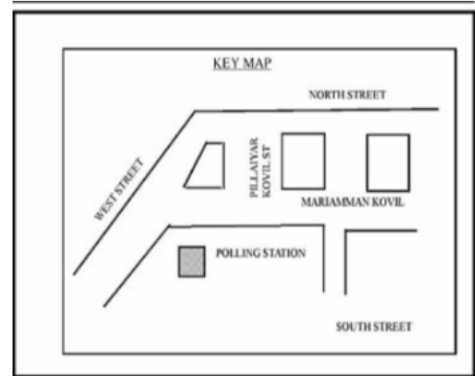

Google Map View

Polling Station Building Front View

Polling Station Front View

Cad View

Key MAP View

1 பெயர் : ரத்தினம் தந்தை பெயர்: ராமசாமி வீட்டு எண் : 1 வயது : 52 பாலினம் : ஆண் Photo is available	AZY1900323	2 பெயர் : லதா தந்தை பெயர்: ரத்தினம் வீட்டு எண் : 1 வயது : 51 பாலினம் : பெண் Photo is available	AZY1900331	3 பெயர் : சிம்மியா கணவர் பெயர்: ரத்தினம் வீட்டு எண் : 1 வயது : 25 பாலினம் : பெண் Photo is available	AZY1900307
4 பெயர் : மாரியப்பன் தந்தை பெயர்: ரத்தினம் வீட்டு எண் : 1 வயது : 23 பாலினம் : ஆண் Photo is available	AZY1900315	5 பெயர் : மூக்காயி கணவர் பெயர்: பொன்னுசாமி வீட்டு எண் : 1-2 வயது : 69 பாலினம் : பெண் Photo is available	AZY0366344	6 பெயர் : பத்மாவதி தாயின் பெயர்: அல்லுசாமி வீட்டு எண் : 1/2 வயது : 24 பாலினம் : பெண் Photo is available	AZY1838614
7 பெயர் : உஷா கணவர் பெயர்: மூக்கன் வீட்டு எண் : 1-3 வயது : 36 பாலினம் : பெண் Photo is available	AZY0366443	8 பெயர் : ஜெயபிரதா கணவர் பெயர்: விஜயகுமார் வீட்டு எண் : 1/4 வயது : 28 பாலினம் : பெண் Photo is available	AZY0918342	9 பெயர் : சரண்யா கணவர் பெயர்: செல்வராசு வீட்டு எண் : 1/6 வயது : 28 பாலினம் : பெண் Photo is available	AZY0918367
10 பெயர் : சுகன்யா தந்தை பெயர்: ராஜேந்திரன் வீட்டு எண் : 1/6 வயது : 26 பாலினம் : பெண் Photo is available	AZY0918375	11 பெயர் : சுகன்யா கணவர் பெயர்: பூபதி வீட்டு எண் : 1/7 வயது : 30 பாலினம் : பெண் Photo is available	AZY0918359	12 பெயர் : தனகோடி கணவர் பெயர்: பொன்னன் வீட்டு எண் : 1/09 வயது : 60 பாலினம் : பெண் Photo is available	AZY1838804
13 பெயர் : சிந்தாமணி கணவர் பெயர்: சிவக்குமார் வீட்டு எண் : 1-14 வயது : 35 பாலினம் : பெண் Photo is available	AZY0296301	14 பெயர் : சுவேந்திரன் தந்தை பெயர்: ராஜேந்திரன் வீட்டு எண் : 1-14 வயது : 30 பாலினம் : ஆண் Photo is available	AZY0736348	15 பெயர் : காயத்ரி கணவர் பெயர்: சுவேந்திரன் வீட்டு எண் : 1/14 வயது : 27 பாலினம் : பெண் Photo is available	AZY1962737
16 பெயர் : லதா கணவர் பெயர்: ராஜிவ் காந்தி வீட்டு எண் : 1-15 வயது : 39 பாலினம் : பெண் Photo is available	AZY0366146	17 பெயர் : பூபதி தந்தை பெயர்: ராஜிவ் காந்தி வீட்டு எண் : 1/15 வயது : 20 பாலினம் : ஆண் Photo is available	AZY2010957	18 பெயர் : சத்யா கணவர் பெயர்: பக்கியராஜ் வீட்டு எண் : 1-18 வயது : 37 பாலினம் : பெண் Photo is available	AZY0736363
19 பெயர் : சத்யராஜ் தந்தை பெயர்: பெருமாள் வீட்டு எண் : 1-18 வயது : 36 பாலினம் : ஆண் Photo is available	AZY0366435	20 பெயர் : பாக்கியராஜ் தந்தை பெயர்: தனபால் வீட்டு எண் : 1-18 வயது : 34 பாலினம் : ஆண் Photo is available	AZY0666578	21 பெயர் : பிரபு தந்தை பெயர்: தனபால் வீட்டு எண் : 1-18 வயது : 26 பாலினம் : ஆண் Photo is available	AZY0666552
22 பெயர் : ரவி தந்தை பெயர்: மணி வீட்டு எண் : 1-20 வயது : 32 பாலினம் : ஆண் Photo is available	AZY066677	23 பெயர் : மஞ்சளா கணவர் பெயர்: பிச்சைபிள்ளை வீட்டு எண் : 1-22 வயது : 38 பாலினம் : பெண் Photo is available	AZY0296277	24 பெயர் : சமுத்தா கணவர் பெயர்: சந்திரசேகர் வீட்டு எண் : 1-26 வயது : 37 பாலினம் : பெண் Photo is available	AZY0296285
25 பெயர் : சங்கீதா தந்தை பெயர்: ஜெயராமன் வீட்டு எண் : 1/29 வயது : 21 பாலினம் : பெண் Photo is available	AZY1936947	26 பெயர் : வினோத்குமார் தந்தை பெயர்: மாதேஷ்வரன் வீட்டு எண் : 1/33 வயது : 23 பாலினம் : ஆண் Photo is available	AZY1898618	27 பெயர் : வினோ தந்தை பெயர்: வத்துமலை வீட்டு எண் : 1/34 வயது : 26 பாலினம் : ஆண் Photo is available	AZY1721703
28 பெயர் : பொன்னன் தந்தை பெயர்: லட்சுமணன் வீட்டு எண் : 1/37 வயது : 65 பாலினம் : ஆண் Photo is available	AZY1838929	29 பெயர் : குணசேகரன் தந்தை பெயர்: பெருமாள் வீட்டு எண் : 1/38 வயது : 49 பாலினம் : ஆண் Photo is available	DVR1453786	30 பெயர் : புஷ்பராஜ் தாயின் பெயர்: செவத்தாள் வீட்டு எண் : 1-40 வயது : 31 பாலினம் : ஆண் Photo is available	AZY0666636