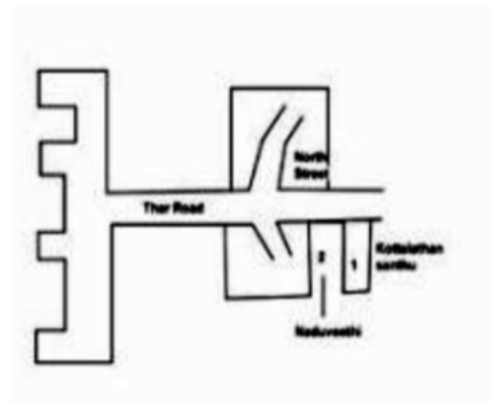

Key MAP View