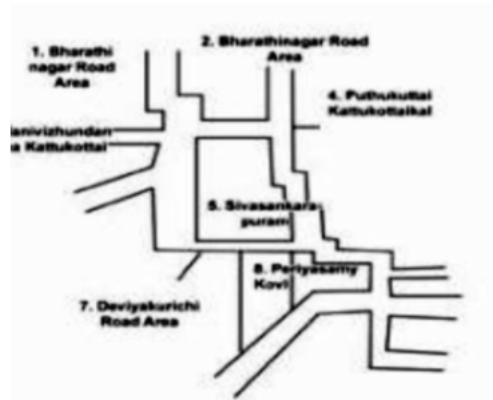

Nazri Naksha

Google Map View

Polling Station Building Front View

Polling Station Front View

Cad View

Key MAP View

சட்டமன்றத் தொகுதியின் எண் மற்றும் பெயர் : 81-கெங்கவல்லி மற்றும் பெயர் 1-பட்டுத்துறை (வ.கி) மற்றும் (ஊ), வார்டு 5, பாரதிநகர்ரோடு மேற்குபகுதிகாட்டுக்கொட்டாய்கள் பாகம் எண் : 30