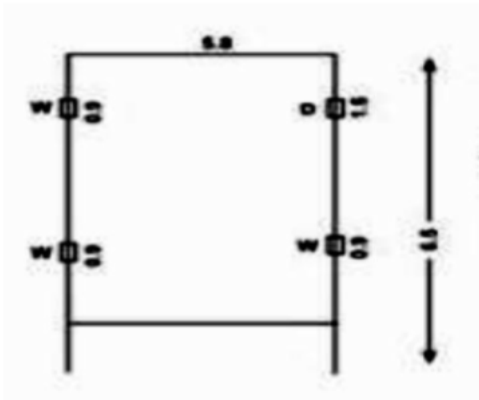

Nazri Naksha

Google Map View

Polling Station Building Front View

Polling Station Front View

Cad View

Key MAP View

சட்டமன்றத் தொகுதியின் எண் மற்றும் பெயர் : 81-கெங்கவல்லி மற்றும் பெயர் 1-பட்டுத்துறை (வ.கி) மற்றும் (ஊ), வார்டு 5, பாரதிநகர்ரோடு மேற்குபகுதிகாட்டுக்கொட்டாய்கள் பாகம் எண் : 30