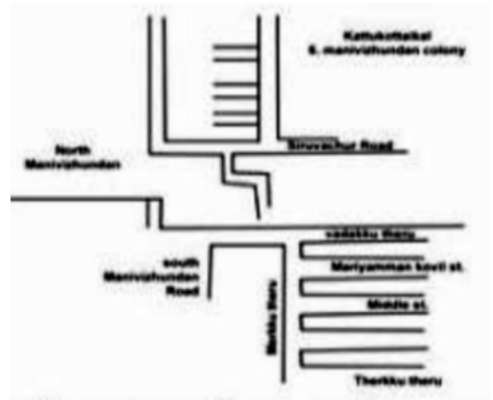

Google Map View

Polling Station Building Front View

Polling Station Front View

Cad View

Key MAP View

1 பெயர் : சுந்தரி கணவர் பெயர்: ராமலிங்கம் வீட்டு எண் : 1-42 வயது : 36 பாலினம் : பெண் Photo is available	AZY0554998	2 பெயர் : பிரேம் அனந்த் தந்தை பெயர்: முருகையர் வீட்டு எண் : 1/45 வயது : 23 பாலினம் : ஆண் Photo is available	AZY1819200	3 பெயர் : ரகுவரன் தந்தை பெயர்: பழனியப்பன் வீட்டு எண் : 1/301 கடலூர் மெயின் ரோடு வயது : 25 பாலினம் : ஆண் Photo is available	AZY1017300
4 பெயர் : அபிநயா தந்தை பெயர்: குழந்தைவேல் வீட்டு எண் : 2/1ஏ வயது : 20 பாலினம் : பெண் Photo is available	AZY2019529	5 பெயர் : மோனிகா தந்தை பெயர்: வெங்கடேஸ்வரன் வீட்டு எண் : 2/77 வயது : 26 பாலினம் : பெண் Photo is available	AZY1820349	6 பெயர் : சிவகுமார் சுப்புராயன் இதரர் பெயர்: தேவராஜன் ராஜேந்தரன் வீட்டு எண் : 2/141 வயது : 52 பாலினம் : ஆண் Photo is available	AZZ0999409
S 7 பெயர் : கவிதா தேவராஜன் கணவர் பெயர்: தேவராஜன் ராஜேந்திரன் வீட்டு எண் : 2/141 வயது : 28 பாலினம் : பெண் Photo is available	AZY1860493	S 8 பெயர் : தரணிஷ் சம்பத் தாயின் பெயர்: சுகுணா வீட்டு எண் : 2/148 வயது : 21 பாலினம் : ஆண் Photo is available	AZY1973767	9 பெயர் : பிரகாஷ் தந்தை பெயர்: சேகர் வீட்டு எண் : 2/175 வயது : 39 பாலினம் : ஆண் Photo is available	AZY0982074
10 பெயர் : லோகப்ரியா கணவர் பெயர்: பிரகாஷ் வீட்டு எண் : 2/175 வயது : 29 பாலினம் : பெண் Photo is available	AZY0982082	11 பெயர் : பிரவீண் தந்தை பெயர்: சின்னா சாமி வீட்டு எண் : 3 வயது : 23 பாலினம் : ஆண் Photo is available	AZY1818996	12 பெயர் : பெரியசாமி தந்தை பெயர்: பெரியண்ணன் வீட்டு எண் : 3-15 வயது : 77 பாலினம் : ஆண் Photo is available	DVR1141043
13 பெயர் : இலட்சுமி கணவர் பெயர்: பெரியசாமி வீட்டு எண் : 3-15 வயது : 56 பாலினம் : பெண் Photo is available	AZY1100601	14 பெயர் : குழந்தைவேல் தந்தை பெயர்: பெரியண்ணன் வீட்டு எண் : 3-15 வயது : 51 பாலினம் : ஆண் Photo is available	DVR1626886	15 பெயர் : செல்வி கணவர் பெயர்: குழந்தைவேல் வீட்டு எண் : 3-15 வயது : 46 பாலினம் : பெண் Photo is available	DVR1625805
16 பெயர் : தமிழ்மணி தந்தை பெயர்: பெரியசாமி வீட்டு எண் : 3-15 வயது : 43 பாலினம் : ஆண் Photo is available	DVR1627652	17 பெயர் : பொயிசாமி தந்தை பெயர்: வீரமுத்து வீட்டு எண் : 3-19 வயது : 65 பாலினம் : ஆண் Photo is available	DVR1628536	18 பெயர் : காசியம்மாள் கணவர் பெயர்: பொயிசாமி வீட்டு எண் : 3-19 வயது : 58 பாலினம் : பெண் Photo is available	AZY1100619
19 பெயர் : அந்தோணியம்மாள் கணவர் பெயர்: சிங்காரம் வீட்டு எண் : 3-20 வயது : 67 பாலினம் : பெண் Photo is available	AZY1100627	20 பெயர் : பொன்னம்மாள் கணவர் பெயர்: ராயர் வீட்டு எண் : 3-22 வயது : 54 பாலினம் : பெண் Photo is available	AZY1100635	21 பெயர் : காசி தந்தை பெயர்: ராயர் வீட்டு எண் : 3-22 வயது : 30 பாலினம் : ஆண் Photo is available	AZY0673327
22 பெயர் : அந்தோணிசாமி தந்தை பெயர்: வேடமுத்து வீட்டு எண் : 3-22A வயது : 71 பாலினம் : ஆண் Photo is available	AZY1100643	23 பெயர் : எலஞ்சி கணவர் பெயர்: அந்தோணிசாமி வீட்டு எண் : 3-22A வயது : 56 பாலினம் : பெண் Photo is available	DVR1628106	24 பெயர் : ராயர் தந்தை பெயர்: அந்தோணிசாமி வீட்டு எண் : 3-22B வயது : 67 பாலினம் : ஆண் Photo is available	AZY1100650
25 பெயர் : முத்தம்மாள் கணவர் பெயர்: பிச்சமாணிக்கம் வீட்டு எண் : 3-22C வயது : 67 பாலினம் : பெண் Photo is available	AZY1100668	26 பெயர் : விஜயா தந்தை பெயர்: பிச்சமாணிக்கம் வீட்டு எண் : 3-22C வயது : 61 பாலினம் : பெண் Photo is available	DVR1628098	27 பெயர் : அருமைநாயகம் தந்தை பெயர்: அந்தோணிசாமி வீட்டு எண் : 3-23 வயது : 56 பாலினம் : ஆண் Photo is available	AZY1100676
28 பெயர் : சுவரிமுத்து தந்தை பெயர்: அந்தோணிசாமி வீட்டு எண் : 3-25 வயது : 54 பாலினம் : ஆண் Photo is available	AZY1100692	29 பெயர் : வசந்தா கணவர் பெயர்: சுவரிமுத்து வீட்டு எண் : 3-25 வயது : 50 பாலினம் : பெண் Photo is available	DVR1358902	30 பெயர் : கண்ணன் தந்தை பெயர்: கருங்கண்ணன் வீட்டு எண் : 3-27 வயது : 72 பாலினம் : ஆண் Photo is available	AZY1100718