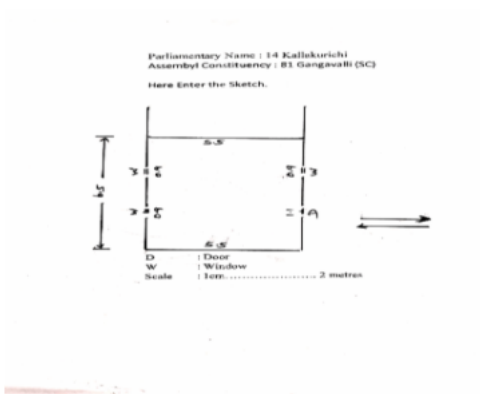

Google Map View

Polling Station Building Front View

Polling Station Front View

Cad View

Key MAP View

சட்டமன்றத் தொகுதியின் எண் மற்றும் பெயர் : 81-கெங்கவல்லி பிரிவு எண் மற்றும் பெயர் 1-மணிவிழுந்தான் (வ.கி) மற்றும் (ஊ), வார்டு 2,3 வடக்குமணிவிழுந்தான்