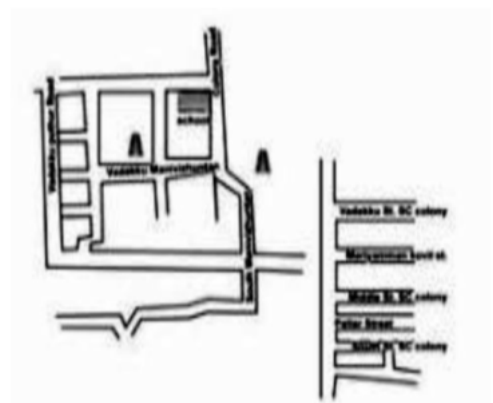

Google Map View

Polling Station Building Front View

Polling Station Front View

Cad View

Key MAP View

சட்டமன்றத் தொகுதியின் எண் மற்றும் பெயர் : 81-கெங்கவல்லி பிரிவு எண் மற்றும் பெயர் 1-மணிவிழுந்தான் (வ.கி) மற்றும் (ஊ), வார்டு 2,3 வடக்குமணிவிழுந்தான்