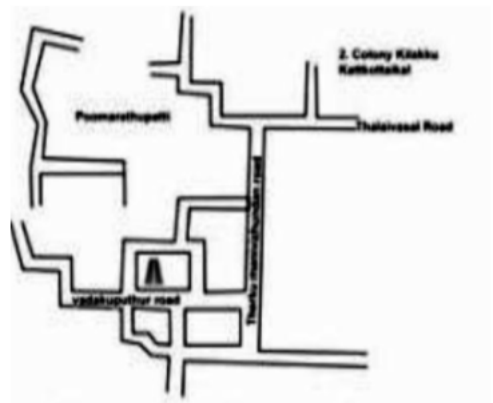

Cad View

Key MAP View