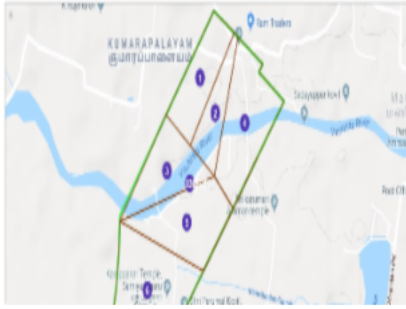

3. வாக்குச் சாவடியின் விவரங்கள்

<p>வாக்குச் சாவடியின் எண் மற்றும் பெயர் :</p> <p>37 - ஊராட்சி ஒன்றிய நடுநிலைப்பள்ளி மணிவிழுந்தான் வடக்கு புதூர்- 636112 தெற்கு பார்த்த தார்சு கட்டிடத்தின் கிழக்கு பகுதி</p> <p>வாக்குச் சாவடியின் முகவரி :</p> <p>ஊராட்சி ஒன்றிய நடுநிலைப்பள்ளி மணிவிழுந்தான் வடக்கு புதூர், 636112</p>	<p style="text-align: center;">வாக்குச் சாவடியின் வகைப்பாடு (ஆண்/பெண்/பொது)</p>	<p style="text-align: center;">பொது</p>
	துணை வாக்குச் சாவடிகளின் எண்ணிக்கை :	0

Google Map View

Polling Station Building Front View

Polling Station Front View

Cad View

Key MAP View

சட்டமன்றத் தொகுதியின் எண் மற்றும் பெயர் : 81-கெங்கவல்லி பிரிவு எண் மற்றும் பெயர் 1-மணிவிழுந்தான் (வ.கி) மற்றும் (உ), வார்டு 4, நடுவீதி