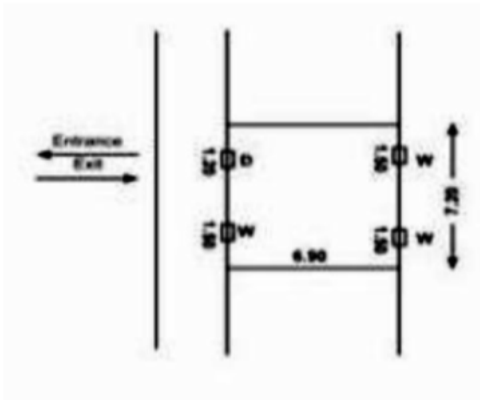

Google Map View

Polling Station Building Front View

Polling Station Front View

Cad View

Key MAP View

சட்டமன்றத் தொகுதியின் எண் மற்றும் பெயர் : 81-கெங்கவல்லி பிரிவு எண் மற்றும் பெயர் 1-மணிவிழுந்தான் (வ.கி) மற்றும் (உ), வார்டு 4, நடுவீதி