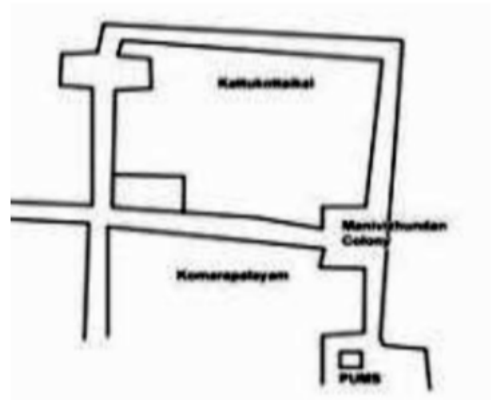

Google Map View

Polling Station Building Front View

Polling Station Front View

Cad View

Key MAP View

சட்டமன்றத் தொகுதியின் எண் மற்றும் பெயர் : 81-கெங்கவல்லி பிரிவு எண் மற்றும் பெயர் 1-மணிவிழுந்தான் (வ.கி) மற்றும் (உ), வார்டு 4, நடுவீதி