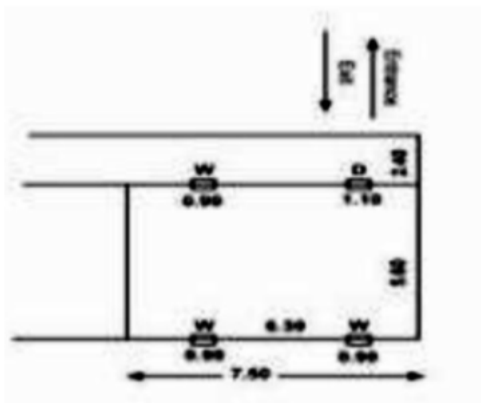

Google Map View

Polling Station Building Front View

Polling Station Front View

Cad View

Key MAP View

1 பெயர் : ஜோதி அரசி தந்தை பெயர் : ஆனந்தன் வீட்டு எண் : 1 வயது : 25 பாலினம் : பெண் Photo is available	AZY1833920	2 பெயர் : செல்வராஜ் தந்தை பெயர் : அத்தியப்பன் வீட்டு எண் : 1-1A வயது : 55 பாலினம் : ஆண் Photo is available	DVR1366145	3 பெயர் : சிவசக்தி தந்தை பெயர் : செல்வராஜ் வீட்டு எண் : 1/1A வயது : 19 பாலினம் : ஆண் Photo is available	AZY2082188
4 பெயர் : ராமன் தந்தை பெயர் : சடையன் வீட்டு எண் : 1-1F வயது : 56 பாலினம் : ஆண் Photo is available	AZY0020156	5 பெயர் : சும்பதி கணவர் பெயர் : ராமன் வீட்டு எண் : 1-1F வயது : 51 பாலினம் : பெண் Photo is available	AZY0020149	6 பெயர் : தினகரன் தந்தை பெயர் : ராமன் வீட்டு எண் : 1-1-F வயது : 34 பாலினம் : ஆண் Photo is available	AZY0174458
7 பெயர் : திணைக்குமார் தந்தை பெயர் : ராமன் வீட்டு எண் : 1-1-F வயது : 30 பாலினம் : ஆண் Photo is available	AZY0640276	8 பெயர் : கோமதி சிங்காரம் தந்தை பெயர் : சிங்காரம் வீட்டு எண் : 1/17 வயது : 21 பாலினம் : பெண் Photo is available	AZY1926336	9 பெயர் : கொப்புக்கண்டன் தந்தை பெயர் : பிச்சன் வீட்டு எண் : 1-78 வயது : 37 பாலினம் : ஆண் Photo is available	DVR2615631
10 பெயர் : யாழினி தந்தை பெயர் : கிருஷ்ணசாமி வீட்டு எண் : 1/83 வயது : 20 பாலினம் : பெண் Photo is available	AZY1993302	11 பெயர் : சந்திரா கணவர் பெயர் : செல்வராஜ் வீட்டு எண் : 1-103 வயது : 44 பாலினம் : பெண் Photo is available	DVR2547826	12 பெயர் : மதுமிதா தந்தை பெயர் : விரஜ்ஜி வீட்டு எண் : 2/9 வயது : 25 பாலினம் : பெண் Photo is available	AZY1812411
13 பெயர் : மாதேஸ்வரி கணவர் பெயர் : ராஜா வீட்டு எண் : 2-12A வயது : 52 பாலினம் : பெண் Photo is available	AZY0558676	14 பெயர் : தீபா தந்தை பெயர் : ராஜா வீட்டு எண் : 2-12A வயது : 27 பாலினம் : பெண் Photo is available	AZY0859728	15 பெயர் : அறிவழகன் தந்தை பெயர் : வெங்கடதாஸ் வீட்டு எண் : 2-25 வயது : 38 பாலினம் : ஆண் Photo is available	DVR2152908
16 பெயர் : கமலி தந்தை பெயர் : செல்வம் வீட்டு எண் : 2/53 வயது : 23 பாலினம் : பெண் Photo is available	AZY1882257	17 பெயர் : பவித்ரா தந்தை பெயர் : நாகராஜ் வீட்டு எண் : 2/56 வயது : 23 பாலினம் : பெண் Photo is available	AZY1882240	18 பெயர் : சிரகின் தந்தை பெயர் : ராஜ் வீட்டு எண் : 2/57 வயது : 22 பாலினம் : ஆண் Photo is available	AZY1882232
19 பெயர் : மகாலட்சுமி கணவர் பெயர் : ஹரிதாஸ் வீட்டு எண் : 2-61 வயது : 40 பாலினம் : பெண் Photo is available	DVR2547859	20 பெயர் : சுவேதா கணவர் பெயர் : கோபிகிருஷ்ணன் வீட்டு எண் : 2/90 வயது : 27 பாலினம் : பெண் Photo is available	AZY1882216	21 பெயர் : சக்திவேல் தந்தை பெயர் : ராஜகோபால் வீட்டு எண் : 2-98 வயது : 35 பாலினம் : ஆண் Photo is available	AZY0316224
22 பெயர் : காயத்ரி தந்தை பெயர் : சக்திவேல் வீட்டு எண் : 2/99 வயது : 25 பாலினம் : பெண் Photo is available	AZY1735661	23 பெயர் : நந்தகுமார் தந்தை பெயர் : மாதேஸ்வரன் வீட்டு எண் : 2-184 வயது : 30 பாலினம் : ஆண் Photo is available	AZY0675116	24 பெயர் : கவிதா தந்தை பெயர் : கணேசன் வீட்டு எண் : 3/7 ஏ வயது : 25 பாலினம் : பெண் Photo is available	AZY1882182
25 பெயர் : அமுதா கணவர் பெயர் : ராமச்சந்திரன் வீட்டு எண் : 3-9 வயது : 46 பாலினம் : பெண் Photo is available	DVR1648765	26 பெயர் : ராஜேந்திரன் தந்தை பெயர் : கிருஷ்ணன் வீட்டு எண் : 3-15 வயது : 38 பாலினம் : ஆண் Photo is available	DVR2152981	27 பெயர் : ஹாசினி தந்தை பெயர் : செல்வராஜ் வீட்டு எண் : 3/15 வயது : 19 பாலினம் : பெண் Photo is available	AZY2105278
28 பெயர் : புருஷேத்தமன் தந்தை பெயர் : இராமகிருஷ்ணன் வீட்டு எண் : 3-17 வயது : 57 பாலினம் : ஆண் Photo is available	DVR1145804	29 பெயர் : இராஜ் தந்தை பெயர் : இராமகிருஷ்ணன் வீட்டு எண் : 3-17 வயது : 51 பாலினம் : ஆண் Photo is available	DVR1145796	30 பெயர் : முனுசாமி தந்தை பெயர் : இராமகிருஷ்ணன் வீட்டு எண் : 3-17 வயது : 51 பாலினம் : ஆண் Photo is available	DVR1145630