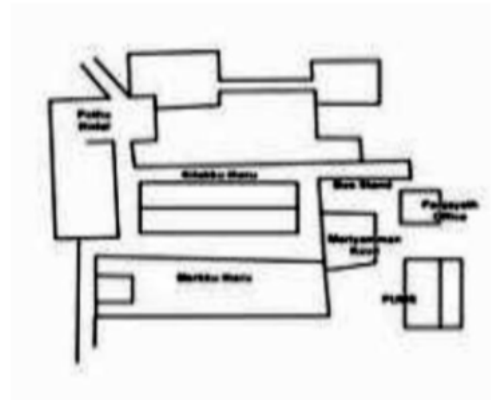

Google Map View

Polling Station Building Front View

Polling Station Front View

Cad View

Key MAP View

சட்டமன்றத் தொகுதியின் எண் மற்றும் பெயர் : 81-கெங்கவல்லி பிரிவு எண் மற்றும் பெயர் 1-சதாசிவபுரம் (வ.கி) மற்றும் (ஊ), வார்டு 3, நடு வீதி