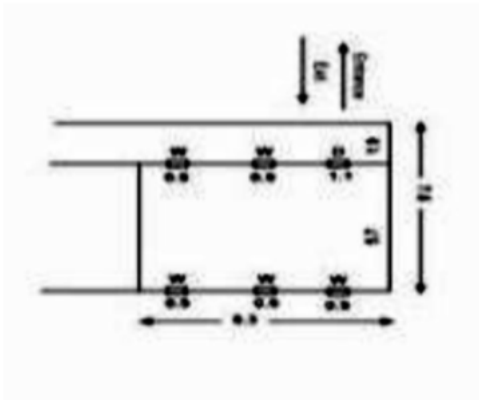

Google Map View

Polling Station Building Front View

Polling Station Front View

Cad View

Key MAP View

சட்டமன்றத் தொகுதியின் எண் மற்றும் பெயர் : 81-கெங்கவல்லி பிரிவு எண் மற்றும் பெயர் 1-சதாசிவபுரம் (வ.கி) மற்றும் (ஊ), வார்டு 3, நடு வீதி