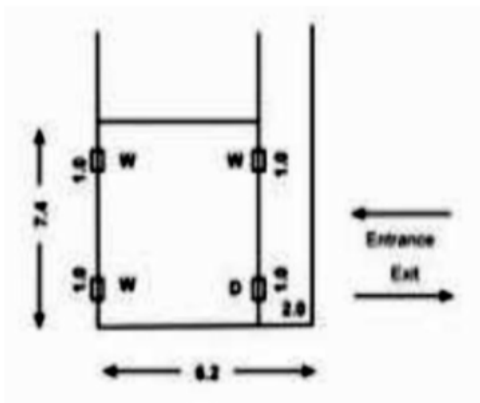

Google Map View

Polling Station Building Front View

Polling Station Front View

Cad View

Key MAP View

சட்டமன்றத் தொகுதியின் எண் மற்றும் பெயர் : 81-கெங்கவல்லி பிரிவு எண் மற்றும் பெயர் 1-சதாசிவபுரம் (வ.கி) மற்றும் (ஊ), வார்டு 2, தெற்கு காட்டுகொட்டாய்கள்