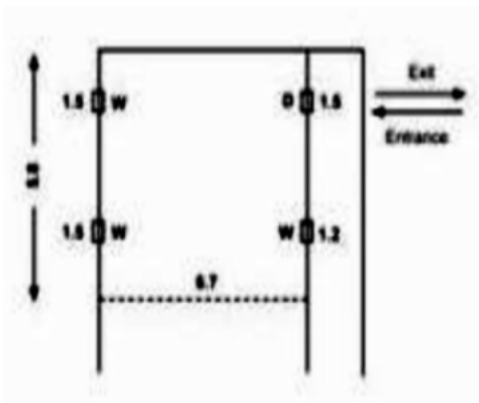

Google Map View

Polling Station Building Front View

Polling Station Front View

Cad View

Key MAP View

1 பெயர் : சிவா தந்தை பெயர்: மெய்யப்பன் வீட்டு எண் : 1-10 வயது : 30 பாலினம் : ஆண்	AZY0641654 Photo is available	2 பெயர் : இராணி கணவர் பெயர்: ஆறுமுகம் வீட்டு எண் : 1-11 வயது : 53 பாலினம் : பெண்	AZY1111350 Photo is available	3 பெயர் : அருளரசன் தந்தை பெயர்: ஆறுமுகம் வீட்டு எண் : 1/11 வயது : 29 பாலினம் : ஆண்	AZY2022085 Photo is available
4 பெயர் : கமலி ஸ்ரீ தந்தை பெயர்: சுப்ரமணி வீட்டு எண் : 1/16 வயது : 20 பாலினம் : பெண்	AZY2100063 Photo is available	5 பெயர் : அனுசியா தந்தை பெயர்: குமார் வீட்டு எண் : 1/17 வயது : 23 பாலினம் : பெண்	AZY1883198 Photo is available	6 பெயர் : ஆனந்தி கணவர் பெயர்: முத்துசாமி வீட்டு எண் : 1-51 வயது : 53 பாலினம் : பெண்	AZY0178657 Photo is available
7 பெயர் : சஞ்சய்குமார் தந்தை பெயர்: சத்தியசீலன் வீட்டு எண் : 1/73 வயது : 26 பாலினம் : ஆண்	AZY0904417 Photo is available	8 பெயர் : முத்துகுமார் தந்தை பெயர்: கருப்பண்ணன் வீட்டு எண் : 1/73 வயது : 26 பாலினம் : ஆண்	AZY1883180 Photo is available	9 பெயர் : தனலட்சுமி கணவர் பெயர்: வேல்முருகன் வீட்டு எண் : 1-102 வயது : 34 பாலினம் : பெண்	AZY0178707 Photo is available
10 பெயர் : உண்ணாமலை கணவர் பெயர்: காளிமுத்து வீட்டு எண் : 1-124 வயது : 36 பாலினம் : பெண்	AZY0563106 Photo is available	11 பெயர் : காளிமுத்து தந்தை பெயர்: கந்தசாமி வீட்டு எண் : 1-127 வயது : 40 பாலினம் : ஆண்	AZY0178699 Photo is available	12 பெயர் : கந்தசாமி தந்தை பெயர்: கருப்பண்ணன் வீட்டு எண் : 1-136 வயது : 36 பாலினம் : ஆண்	DVR2617561 Photo is available
13 பெயர் : அபிநயா தந்தை பெயர்: ரவி வீட்டு எண் : 1/142 வயது : 21 பாலினம் : பெண்	AZY1928498 Photo is available	14 பெயர் : சத்யா கணவர் பெயர்: ராஜா வீட்டு எண் : 1-151 வயது : 31 பாலினம் : பெண்	AZY0676536 Photo is available	15 பெயர் : பவித்ரா தந்தை பெயர்: கந்தசாமி வீட்டு எண் : 1-171 வயது : 28 பாலினம் : பெண்	AZY0966366 Photo is available
16 பெயர் : கலியபெருமாள் தந்தை பெயர்: இலட்சுமணன் வீட்டு எண் : 2-3 வயது : 71 பாலினம் : ஆண்	AZY1111384 Photo is available	17 பெயர் : அன்னதானம் கணவர் பெயர்: கலியபெருமாள் வீட்டு எண் : 2-3 வயது : 66 பாலினம் : பெண்	AZY1111392 Photo is available	18 பெயர் : கருப்பையா தந்தை பெயர்: கலியபெருமாள் வீட்டு எண் : 2-3 வயது : 49 பாலினம் : ஆண்	AZY1111400 Photo is available
19 பெயர் : சின்னபொண்ணு கணவர் பெயர்: கருப்பையா வீட்டு எண் : 2-3 வயது : 49 பாலினம் : பெண்	DVR1155571 Photo is available	20 பெயர் : முத்தையா தந்தை பெயர்: கலியபெருமாள் வீட்டு எண் : 2-3 வயது : 43 பாலினம் : ஆண்	DVR1681089 Photo is available	21 பெயர் : அலமேலு கணவர் பெயர்: முத்தையா வீட்டு எண் : 2-3 வயது : 38 பாலினம் : பெண்	AZY0178509 Photo is available
22 பெயர் : அங்கம்மாள் கணவர் பெயர்: செல்லமுத்து வீட்டு எண் : 2-4 வயது : 71 பாலினம் : பெண்	AZY1111418 Photo is available	23 பெயர் : பொன்னுசாமி தந்தை பெயர்: அப்புசாமி வீட்டு எண் : 2-5 வயது : 80 பாலினம் : ஆண்	AZY1113208 Photo is available	24 பெயர் : வள்ளியம்மை கணவர் பெயர்: பொன்னுசாமி வீட்டு எண் : 2-5 வயது : 63 பாலினம் : பெண்	DVR1681170 Photo is available
25 பெயர் : சின்னதுரை தந்தை பெயர்: பொன்னுசாமி வீட்டு எண் : 2-5 வயது : 43 பாலினம் : ஆண்	DVR2509305 Photo is available	26 பெயர் : வடிவேல் தந்தை பெயர்: பொன்னுசாமி வீட்டு எண் : 2-5 வயது : 36 பாலினம் : ஆண்	AZY0178665 Photo is available	27 பெயர் : இந்திராகாந்தி கணவர் பெயர்: இராமு வீட்டு எண் : 2-6 வயது : 60 பாலினம் : பெண்	AZY1113224 Photo is available
28 பெயர் : லோகநாதன் தந்தை பெயர்: கணேசன் வீட்டு எண் : 2/7 வயது : 37 பாலினம் : ஆண்	DVR2617470 Photo is available	29 பெயர் : ராசாத்தி கணவர் பெயர்: லோகநாதன் வீட்டு எண் : 2-8 வயது : 30 பாலினம் : பெண்	AZY0562546 Photo is available	30 பெயர் : முத்துக்காளை தந்தை பெயர்: கருப்பையா வீட்டு எண் : 2/8 வயது : 26 பாலினம் : ஆண்	AZY0904276 Photo is available