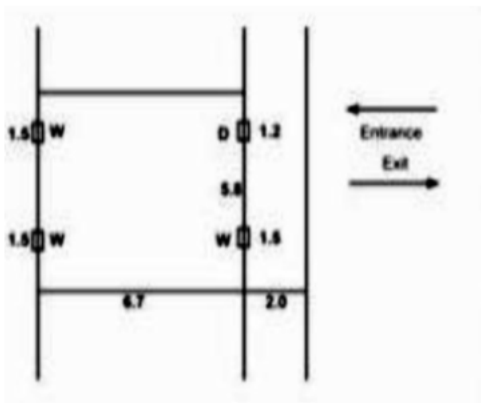

Google Map View

Polling Station Building Front View

Polling Station Front View

Cad View

Key MAP View

1 பெயர் : சரஸ்வதி கணவர் பெயர்: அழகப்பன் வீட்டு எண் : 1-12 வயது : 33 பாலினம் : பெண் Photo is available	AZY0266007	2 பெயர் : மதனா தந்தை பெயர்: கணகராஜ் வீட்டு எண் : 1-30 வயது : 29 பாலினம் : பெண் Photo is available	AZY0676742	3 பெயர் : சிங்காரவேலு தந்தை பெயர்: ஆறுமுகம் வீட்டு எண் : 1-48 வயது : 50 பாலினம் : ஆண் Photo is available	AZY0676825
4 பெயர் : மலர்கொடி கணவர் பெயர்: சிங்காரவேலு வீட்டு எண் : 1-48 வயது : 41 பாலினம் : பெண் Photo is available	AZY0676817	5 பெயர் : கல்பனா கணவர் பெயர்: பாலசுப்ரமணியம் வீட்டு எண் : 1-76 வயது : 42 பாலினம் : பெண் Photo is available	AZY0091405	6 பெயர் : மீனாட்சி கணவர் பெயர்: அத்தியப்பன் வீட்டு எண் : 1/132 ஏ வயது : 82 பாலினம் : பெண் Photo is available	AZY2004539
7 பெயர் : காவியா தந்தை பெயர்: சிங்காரவேல் வீட்டு எண் : 1/162 வயது : 23 பாலினம் : பெண் Photo is available	AZY1995570	8 பெயர் : கௌசல்யா தந்தை பெயர்: சிங்காரவேல் வீட்டு எண் : 1/162 வயது : 21 பாலினம் : பெண் Photo is available	AZY1991132	9 பெயர் : வேலாயுதம் தந்தை பெயர்: கந்தசாமி வீட்டு எண் : 1-176 வயது : 58 பாலினம் : ஆண் Photo is available	DVR2617702
10 பெயர் : அஞ்சலை கணவர் பெயர்: வேலாயுதம் வீட்டு எண் : 1-176 வயது : 53 பாலினம் : பெண் Photo is available	DVR2617710	11 பெயர் : மணிவேல் தந்தை பெயர்: வேலாயுதம் வீட்டு எண் : 1-176 வயது : 32 பாலினம் : ஆண் Photo is available	AZY0478297	12 பெயர் : கிருஷ்ணன் தாயின் பெயர்: சுந்தரம்பாள் வீட்டு எண் : 2/2 வயது : 26 பாலினம் : ஆண் Photo is available	AZY0972745
13 பெயர் : கலைவாணி கணவர் பெயர்: சாம்பா மூர்த்தி வீட்டு எண் : 2/17 வயது : 36 பாலினம் : பெண் Photo is available	AZY1829795	14 பெயர் : ஐஷ்வர்யா தந்தை பெயர்: வெங்கடேஷ் வீட்டு எண் : 2-23 வயது : 27 பாலினம் : பெண் Photo is available	AZY0862094	15 பெயர் : சத்யா கணவர் பெயர்: பழனிவேல் வீட்டு எண் : 2/25 வயது : 40 பாலினம் : பெண் Photo is available	AZY1737766
16 பெயர் : அபிநயா தாயின் பெயர்: சத்யா வீட்டு எண் : 2/25 வயது : 19 பாலினம் : பெண் Photo is available	AZY2129138	17 பெயர் : தமிழரசி கணவர் பெயர்: கேசவன் வீட்டு எண் : 2-28A வயது : 36 பாலினம் : பெண் Photo is available	AZY0391573	18 பெயர் : பாலு தந்தை பெயர்: ஆறுமுகம் வீட்டு எண் : 2-28A வயது : 36 பாலினம் : ஆண் Photo is available	AZY0391581
19 பெயர் : சின்னசாமி தந்தை பெயர்: துரைசாமி வீட்டு எண் : 2-37 வயது : 41 பாலினம் : ஆண் Photo is available	AZY0122762	20 பெயர் : குணசீலன் சு தந்தை பெயர்: சுப்பிரமணியன் பொ வீட்டு எண் : 2/127 வயது : 22 பாலினம் : ஆண் Photo is available	AZY1977149	21 பெயர் : பாப்பாத்தி கணவர் பெயர்: பெரியசாமி வீட்டு எண் : 2/146 வயது : 47 பாலினம் : பெண் Photo is available	AZY1953017
22 பெயர் : துரைசாமி தந்தை பெயர்: கோவிந்தன் வீட்டு எண் : 3-10 வயது : 79 பாலினம் : ஆண் Photo is available	DVR2617728	23 பெயர் : செல்வம் தந்தை பெயர்: துரைசாமி வீட்டு எண் : 3-10 வயது : 53 பாலினம் : பெண் Photo is available	DVR2626513	24 பெயர் : வெங்கடேசன் தந்தை பெயர்: முத்து வீட்டு எண் : 3-21 வயது : 38 பாலினம் : ஆண் Photo is available	AZY0025163
25 பெயர் : பிரியா கணவர் பெயர்: செந்தில்குமார் வீட்டு எண் : 3-36 வயது : 30 பாலினம் : பெண் Photo is available	AZY0824904	26 பெயர் : வள்ளி கணவர் பெயர்: அழகப்பன் வீட்டு எண் : 3-39 வயது : 58 பாலினம் : பெண் Photo is available	AZY0025106	27 பெயர் : செந்தில்குமார் தந்தை பெயர்: அழகப்பன் வீட்டு எண் : 3-39 வயது : 38 பாலினம் : ஆண் Photo is available	AZY0025098
28 பெயர் : சுதா கணவர் பெயர்: சுப்பிரமணியன் சுப்பிரமணியன் வீட்டு எண் : 3/45 வயது : 44 பாலினம் : பெண் Photo is available	DVR1372804	29 பெயர் : சுப்ரமணியன் ரா தந்தை பெயர்: ராஜி வீட்டு எண் : 3-45 வயது : 43 பாலினம் : ஆண் Photo is available	DVR1522663	30 பெயர் : சரிதா தந்தை பெயர்: சுப்பிரமணியன் வீட்டு எண் : 3/45 வயது : 22 பாலினம் : பெண் Photo is available	AZY1991082