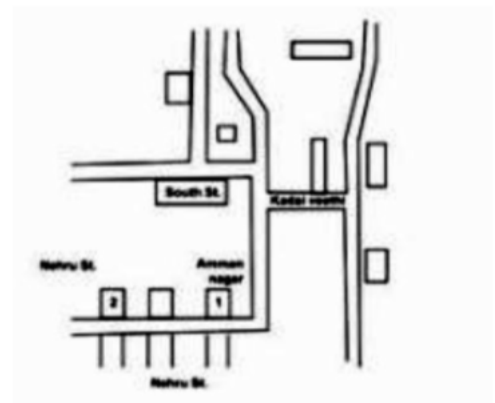

Key MAP View