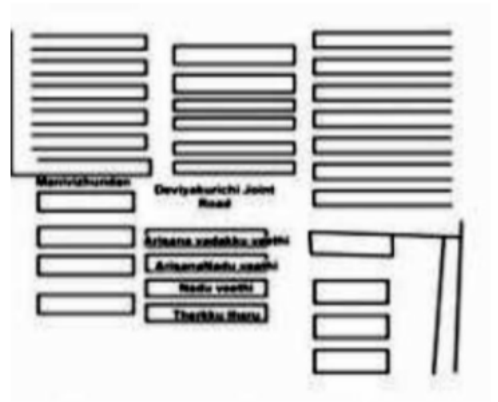

Google Map View

Polling Station Building Front View

Polling Station Front View

Cad View

Key MAP View

1 பெயர் : செல்வமாள் தந்தை பெயர்: பழனி வீட்டு எண் : 1 வயது : 55 பாலினம் : பெண் Photo is available	AZY1141738	2 பெயர் : கணபதி தந்தை பெயர்: பழனி வீட்டு எண் : 1 வயது : 53 பாலினம் : ஆண் Photo is available	AZY1141746	3 பெயர் : அகிலன் தந்தை பெயர்: அங்குராஜ் வீட்டு எண் : 1 வயது : 24 பாலினம் : ஆண் Photo is available	AZY1883651
4 பெயர் : கலைச்செல்வன் தந்தை பெயர்: அந்தோனி வீட்டு எண் : 1 வயது : 22 பாலினம் : ஆண் Photo is available	AZY1883610	5 பெயர் : குணசேகர் தந்தை பெயர்: சுப்ரமணி வீட்டு எண் : 1/263ஏ வயது : 22 பாலினம் : ஆண் Photo is available	AZY1962109	6 பெயர் : ஜோதி கணவர் பெயர்: கந்தசாமி வீட்டு எண் : 1-2134 வயது : 56 பாலினம் : பெண் Photo is available	AZY0392506
7 பெயர் : மும்தாஜ்பேகம் தந்தை பெயர்: சுபான் வீட்டு எண் : 2/122 வயது : 50 பாலினம் : பெண் Photo is available	DVR1370121	S 8 பெயர் : பெரியசாமி தந்தை பெயர்: சின்னப்பையன் வீட்டு எண் : 2/138 வயது : 46 பாலினம் : ஆண் Photo is available	AZY0392969	9 பெயர் : மகாலட்சுமி கணவர் பெயர்: குமார் வீட்டு எண் : 2-139 வயது : 37 பாலினம் : பெண் Photo is available	AZY0392514
10 பெயர் : சுரேந்திரன் தந்தை பெயர்: வெங்கடேசன் வீட்டு எண் : 2/189 வயது : 25 பாலினம் : ஆண் Photo is available	AZY1738525	11 பெயர் : அபிநேஷ் பொ தந்தை பெயர்: பொன்னுசாமி வீட்டு எண் : 2/276 வயது : 23 பாலினம் : ஆண் Photo is available	AZY1845387	12 பெயர் : ராணி தந்தை பெயர்: ஆறுமுகம் வீட்டு எண் : 2/303 வயது : 44 பாலினம் : பெண் Photo is available	DVR1369479
13 பெயர் : சின்னப்பிள்ளை கணவர் பெயர்: அய்யாங்குட்டி வீட்டு எண் : 3 வயது : 81 பாலினம் : பெண் Photo is available	AZY1141753	14 பெயர் : பரமேஸ்வரி கணவர் பெயர்: சிங்காரம் வீட்டு எண் : 3 வயது : 55 பாலினம் : பெண் Photo is available	AZY1141761	15 பெயர் : சக்திவேல் தந்தை பெயர்: அய்யாங்குட்டி வீட்டு எண் : 3 வயது : 51 பாலினம் : ஆண் Photo is available	AZY1141779
16 பெயர் : கார்த்திக் ராஜா தந்தை பெயர்: ராமர் வீட்டு எண் : 3-2a வயது : 32 பாலினம் : ஆண் Photo is available	AZY0392522	17 பெயர் : மாயக்கண்ணன் தந்தை பெயர்: சிங்காரம் வீட்டு எண் : 3-4 வயது : 39 பாலினம் : ஆண் Photo is available	DVR2089951	18 பெயர் : பெரியசாமி தந்தை பெயர்: சிங்காரம் வீட்டு எண் : 3-4 வயது : 35 பாலினம் : ஆண் Photo is available	AZY0123430
19 பெயர் : பாரதலட்சுமி கணவர் பெயர்: மாயக்கண்ணன் வீட்டு எண் : 3-5 வயது : 33 பாலினம் : பெண் Photo is available	AZY0564237	20 பெயர் : கலைச்செல்வி கணவர் பெயர்: வேலு வீட்டு எண் : 3-8 வயது : 35 பாலினம் : பெண் Photo is available	AZY0564476	21 பெயர் : இலக்கியா தந்தை பெயர்: சண்முகம் வீட்டு எண் : 3-10 வயது : 31 பாலினம் : பெண் Photo is available	AZY0564245
22 பெயர் : வெங்கடேஷ் தந்தை பெயர்: சண்முகம் வீட்டு எண் : 3-10 வயது : 29 பாலினம் : ஆண் Photo is available	AZY0677435	# 23 பெயர் : செல்வராஜ் இதரர் பெயர்: செல்வமுத்து ம வீட்டு எண் : 3/12 வயது : 60 பாலினம் : ஆண் Photo is available	AZY2087690	# 24 பெயர் : மல்லிகா இதரர் பெயர்: செல்வராஜ் செ வீட்டு எண் : 3/12 வயது : 53 பாலினம் : பெண் Photo is available	AZY2105674
25 பெயர் : சரஸ்வதி கணவர் பெயர்: சக்திவேல் வீட்டு எண் : 3-15 வயது : 43 பாலினம் : பெண் Photo is available	GHN3252418	26 பெயர் : முத்துராஜ் தாயின் பெயர்: சம்பூர்ணம் வீட்டு எண் : 3-16 வயது : 30 பாலினம் : ஆண் Photo is available	AZY0564252	27 பெயர் : புவனேஸ்வரி கணவர் பெயர்: மணி வீட்டு எண் : 3-17 வயது : 39 பாலினம் : பெண் Photo is available	AZY0123422
28 பெயர் : மணிமேகலை தந்தை பெயர்: பழனிசாமி வீட்டு எண் : 3-18 வயது : 36 பாலினம் : பெண் Photo is available	AZY0123448	29 பெயர் : புவனேஸ்வரி தாயின் பெயர்: பூசையம்மாள் வீட்டு எண் : 3/18 வயது : 24 பாலினம் : பெண் Photo is available	AZY1883735	30 பெயர் : காயத்ரி சி தந்தை பெயர்: சின்னசாமி மெ வீட்டு எண் : 3/18 வயது : 21 பாலினம் : பெண் Photo is available	AZY2068914