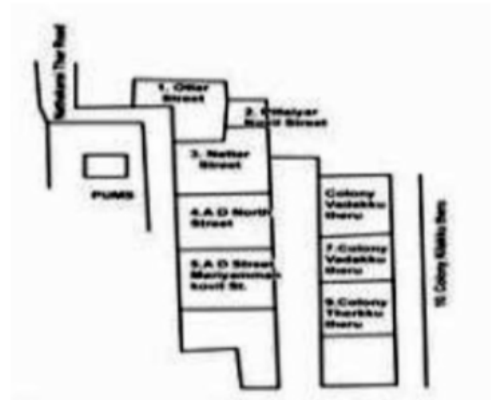

Google Map View

Polling Station Building Front View

Polling Station Front View

Cad View

Key MAP View

1 பெயர் : அறிவுழகன் தந்தை பெயர்: அம்மாசி வீட்டு எண் : 4-3 வயது : 28 பாலினம் : ஆண் Photo is available	AZY0750679	2 பெயர் : ஞானசேகரன் தந்தை பெயர்: இலட்சுமணன் வீட்டு எண் : 4-10A வயது : 36 பாலினம் : ஆண் Photo is available	AZY0181404	3 பெயர் : அருள்பாண்டியன் தந்தை பெயர்: செல்வராசு வீட்டு எண் : 4-13 வயது : 33 பாலினம் : ஆண் Photo is available	AZY0267138
4 பெயர் : சுரேஷ் தந்தை பெயர்: அல்லிமுத்து வீட்டு எண் : 4-15D11 வயது : 38 பாலினம் : ஆண் Photo is available	AZY0028449	5 பெயர் : பழனிசாமி தந்தை பெயர்: ராமசாமி வீட்டு எண் : 4-17C வயது : 48 பாலினம் : ஆண் Photo is available	AZY0028423	6 பெயர் : மாரியம்மாள் கணவர் பெயர்: ரமேஷ் வீட்டு எண் : 4-19 வயது : 38 பாலினம் : பெண் Photo is available	AZY0267260
7 பெயர் : சந்தியா கணவர் பெயர்: செந்தில்குமார் வீட்டு எண் : 4-20A வயது : 33 பாலினம் : பெண் Photo is available	AZY0267195	8 பெயர் : மல்லிகா கணவர் பெயர்: வெங்கடேசன் வீட்டு எண் : 4-28-13 வயது : 38 பாலினம் : பெண் Photo is available	AZY0480715	9 பெயர் : அய்யப்பன் தந்தை பெயர்: நாராஜன் வீட்டு எண் : 4-28A1 வயது : 39 பாலினம் : ஆண் Photo is available	AZY0028456
10 பெயர் : கருப்பையா தந்தை பெயர்: பழனிசாமி வீட்டு எண் : 4-28E2 வயது : 41 பாலினம் : ஆண் Photo is available	DVR1509199	11 பெயர் : தினேஷ் தந்தை பெயர்: சக்திவேல் வீட்டு எண் : 4-29 வயது : 33 பாலினம் : ஆண் Photo is available	AZY0267179	12 பெயர் : அருள்ஜோதி கணவர் பெயர்: தினேஷ் வீட்டு எண் : 4/29 வயது : 25 பாலினம் : பெண் Photo is available	AZY1844273
# 13 பெயர் : பெரியம்மாள் கணவர் பெயர்: அல்லிமுத்து வீட்டு எண் : 4-32 வயது : 56 பாலினம் : பெண் Photo is available	AZY0750471	14 பெயர் : முகேஷ் தந்தை பெயர்: சங்கர் வீட்டு எண் : 4/32 வயது : 23 பாலினம் : ஆண் Photo is available	AZY1813781	15 பெயர் : கலையரசி கணவர் பெயர்: ரவி வீட்டு எண் : 4-35 வயது : 44 பாலினம் : பெண் Photo is available	AZY0267278
16 பெயர் : அஞ்சலை கணவர் பெயர்: சின்னசாமி வீட்டு எண் : 4-36 வயது : 56 பாலினம் : பெண் Photo is available	AZY0181370	17 பெயர் : அஞ்சலை கணவர் பெயர்: கலியமூர்த்தி வீட்டு எண் : 4-37 வயது : 56 பாலினம் : பெண் Photo is available	AZY0124214	18 பெயர் : சித்ரா கணவர் பெயர்: வேல்முருகன் வீட்டு எண் : 4-37 வயது : 38 பாலினம் : பெண் Photo is available	AZY0267229
19 பெயர் : வரதம்மாள் தந்தை பெயர்: பழனிசாமி வீட்டு எண் : 4-37 வயது : 38 பாலினம் : பெண் Photo is available	AZY0028464	20 பெயர் : ஈஸ்வரி கணவர் பெயர்: மணிவேல் வீட்டு எண் : 4-37 வயது : 29 பாலினம் : பெண் Photo is available	AZY0566620	21 பெயர் : சூரியபிரகாஷ் வே தந்தை பெயர்: வேல்முருகன் பி வீட்டு எண் : 4/37 வயது : 22 பாலினம் : ஆண் Photo is available	AZY1931419
22 பெயர் : சத்யா கணவர் பெயர்: பிரபாகரன் வீட்டு எண் : 4/40 வயது : 30 பாலினம் : பெண் Photo is available	AZY1739879	23 பெயர் : ரவி தந்தை பெயர்: பெருமாள் வீட்டு எண் : 4-41 வயது : 39 பாலினம் : ஆண் Photo is available	DVR1693498	24 பெயர் : தனலட்சுமி கணவர் பெயர்: ரவி வீட்டு எண் : 4-41 வயது : 37 பாலினம் : பெண் Photo is available	AZY0028472
25 பெயர் : லட்சுமி கணவர் பெயர்: மருதமுத்து வீட்டு எண் : 4-45 வயது : 56 பாலினம் : பெண் Photo is available	AZY0267161	26 பெயர் : கொளஞ்சி கணவர் பெயர்: செம்பா வீட்டு எண் : 4/45 வயது : 46 பாலினம் : பெண் Photo is available	AZY1739721	27 பெயர் : ராஜேஷ்வரி தாயின் பெயர்: செம்பா வீட்டு எண் : 4/45 வயது : 28 பாலினம் : பெண் Photo is available	AZY1739713
28 பெயர் : சத்தியராஜ் தந்தை பெயர்: சின்னசாமி வீட்டு எண் : 4-48-15E வயது : 32 பாலினம் : ஆண் Photo is available	AZY0480731	29 பெயர் : பாரதி கணவர் பெயர்: வெங்கடேசன் வீட்டு எண் : 4-48-15E வயது : 29 பாலினம் : பெண் Photo is available	AZY0678128	30 பெயர் : கௌதம் தந்தை பெயர்: முத்துசாமி வீட்டு எண் : 4-52A வயது : 33 பாலினம் : ஆண் Photo is available	AZY0267286