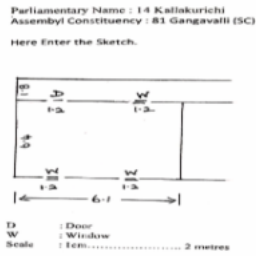

Google Map View

Polling Station Building Front View

Polling Station Front View

Cad View

Key MAP View

1 பெயர் : அறிவுழகன் தந்தை பெயர்: அம்மாசி வீட்டு எண் : 4-3 வயது : 28 பாலினம் : ஆண் Photo is available	AZY0750679	2 பெயர் : ஞானசேகரன் தந்தை பெயர்: இலட்சுமணன் வீட்டு எண் : 4-10A வயது : 36 பாலினம் : ஆண் Photo is available	AZY0181404	3 பெயர் : அருள்பாண்டியன் தந்தை பெயர்: செல்வராசு வீட்டு எண் : 4-13 வயது : 33 பாலினம் : ஆண் Photo is available	AZY0267138
4 பெயர் : சுரேஷ் தந்தை பெயர்: அல்லிமுத்து வீட்டு எண் : 4-15D11 வயது : 38 பாலினம் : ஆண் Photo is available	AZY0028449	5 பெயர் : பழனிசாமி தந்தை பெயர்: ராமசாமி வீட்டு எண் : 4-17C வயது : 48 பாலினம் : ஆண் Photo is available	AZY0028423	6 பெயர் : மாரியம்மாள் கணவர் பெயர்: ரமேஷ் வீட்டு எண் : 4-19 வயது : 38 பாலினம் : பெண் Photo is available	AZY0267260
7 பெயர் : சந்தியா கணவர் பெயர்: செந்தில்குமார் வீட்டு எண் : 4-20A வயது : 33 பாலினம் : பெண் Photo is available	AZY0267195	8 பெயர் : மல்லிகா கணவர் பெயர்: வெங்கடேசன் வீட்டு எண் : 4-28-13 வயது : 38 பாலினம் : பெண் Photo is available	AZY0480715	9 பெயர் : அய்யப்பன் தந்தை பெயர்: நாராஜன் வீட்டு எண் : 4-28A1 வயது : 39 பாலினம் : ஆண் Photo is available	AZY0028456
10 பெயர் : கருப்பையா தந்தை பெயர்: பழனிசாமி வீட்டு எண் : 4-28E2 வயது : 41 பாலினம் : ஆண் Photo is available	DVR1509199	11 பெயர் : தினேஷ் தந்தை பெயர்: சக்திவேல் வீட்டு எண் : 4-29 வயது : 33 பாலினம் : ஆண் Photo is available	AZY0267179	12 பெயர் : அருள்ஜோதி கணவர் பெயர்: தினேஷ் வீட்டு எண் : 4/29 வயது : 25 பாலினம் : பெண் Photo is available	AZY1844273
# 13 பெயர் : பெரியம்மாள் கணவர் பெயர்: அல்லிமுத்து வீட்டு எண் : 4-32 வயது : 56 பாலினம் : பெண் Photo is available	AZY0750471	14 பெயர் : முகேஷ் தந்தை பெயர்: சங்கர் வீட்டு எண் : 4/32 வயது : 23 பாலினம் : ஆண் Photo is available	AZY1813781	15 பெயர் : கலையரசி கணவர் பெயர்: ரவி வீட்டு எண் : 4-35 வயது : 44 பாலினம் : பெண் Photo is available	AZY0267278
16 பெயர் : அஞ்சலை கணவர் பெயர்: சின்னசாமி வீட்டு எண் : 4-36 வயது : 56 பாலினம் : பெண் Photo is available	AZY0181370	17 பெயர் : அஞ்சலை கணவர் பெயர்: கலியமூர்த்தி வீட்டு எண் : 4-37 வயது : 56 பாலினம் : பெண் Photo is available	AZY0124214	18 பெயர் : சித்ரா கணவர் பெயர்: வேல்முருகன் வீட்டு எண் : 4-37 வயது : 38 பாலினம் : பெண் Photo is available	AZY0267229
19 பெயர் : வரதம்மாள் தந்தை பெயர்: பழனிசாமி வீட்டு எண் : 4-37 வயது : 38 பாலினம் : பெண் Photo is available	AZY0028464	20 பெயர் : ஈஸ்வரி கணவர் பெயர்: மணிவேல் வீட்டு எண் : 4-37 வயது : 29 பாலினம் : பெண் Photo is available	AZY0566620	21 பெயர் : சூரியபிரகாஷ் வே தந்தை பெயர்: வேல்முருகன் பி வீட்டு எண் : 4/37 வயது : 22 பாலினம் : ஆண் Photo is available	AZY1931419
22 பெயர் : சத்யா கணவர் பெயர்: பிரபாகரன் வீட்டு எண் : 4/40 வயது : 30 பாலினம் : பெண் Photo is available	AZY1739879	23 பெயர் : ரவி தந்தை பெயர்: பெருமாள் வீட்டு எண் : 4-41 வயது : 39 பாலினம் : ஆண் Photo is available	DVR1693498	24 பெயர் : தனலட்சுமி கணவர் பெயர்: ரவி வீட்டு எண் : 4-41 வயது : 37 பாலினம் : பெண் Photo is available	AZY0028472
25 பெயர் : லட்சுமி கணவர் பெயர்: மருதமுத்து வீட்டு எண் : 4-45 வயது : 56 பாலினம் : பெண் Photo is available	AZY0267161	26 பெயர் : கொளஞ்சி கணவர் பெயர்: செம்பா வீட்டு எண் : 4/45 வயது : 46 பாலினம் : பெண் Photo is available	AZY1739721	27 பெயர் : ராஜேஷ்வரி தாயின் பெயர்: செம்பா வீட்டு எண் : 4/45 வயது : 28 பாலினம் : பெண் Photo is available	AZY1739713
28 பெயர் : சத்தியராஜ் தந்தை பெயர்: சின்னசாமி வீட்டு எண் : 4-48-15E வயது : 32 பாலினம் : ஆண் Photo is available	AZY0480731	29 பெயர் : பாரதி கணவர் பெயர்: வெங்கடேசன் வீட்டு எண் : 4-48-15E வயது : 29 பாலினம் : பெண் Photo is available	AZY0678128	30 பெயர் : கௌதம் தந்தை பெயர்: முத்துசாமி வீட்டு எண் : 4-52A வயது : 33 பாலினம் : ஆண் Photo is available	AZY0267286