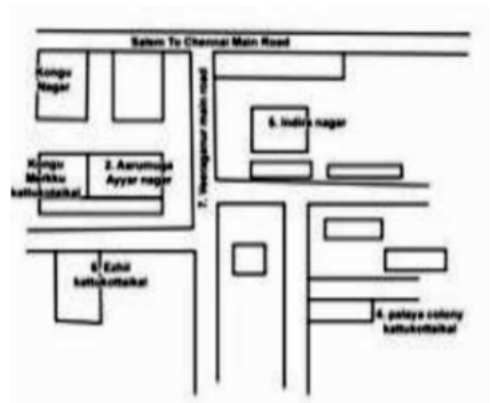

Google Map View

Polling Station Building Front View

Polling Station Front View

Cad View

Key MAP View

1 பெயர் : வெங்கடேஷ் இதரர் பெயர்: பெருமாள் வீட்டு எண் : 0 வயது : 43 பாலினம் : ஆண்	AZY0985390 Photo is available	2 பெயர் : மாரியம்மாள் கணவர் பெயர்: வெங்கடேஷ் வீட்டு எண் : 0 வயது : 37 பாலினம் : பெண்	AZY0985440 Photo is available	3 பெயர் : முருகன் தந்தை பெயர்: முத்து வீட்டு எண் : 0 வயது : 35 பாலினம் : ஆண்	AZY0985358 Photo is available
4 பெயர் : செல்வி கணவர் பெயர்: முருகன் வீட்டு எண் : 0 வயது : 32 பாலினம் : பெண்	AZY0985374 Photo is available	5 பெயர் : வினிதா தந்தை பெயர்: அங்கமுத்து வீட்டு எண் : 0 வயது : 27 பாலினம் : பெண்	AZY0985366 Photo is available	6 பெயர் : ஆனந்தன் தந்தை பெயர்: கலியன் வீட்டு எண் : 1 வயது : 36 பாலினம் : ஆண்	AZY0985556 Photo is available
7 பெயர் : புவனேஸ்வரி தந்தை பெயர்: ஆனந்தன் வீட்டு எண் : 1 வயது : 31 பாலினம் : பெண்	AZY1003110 Photo is available	8 பெயர் : நந்தினி தந்தை பெயர்: அன்பழகன் வீட்டு எண் : 1 வயது : 28 பாலினம் : பெண்	AZY1826197 Photo is available	9 பெயர் : சிவா தந்தை பெயர்: குமார் வீட்டு எண் : 1 வயது : 25 பாலினம் : ஆண்	AZY1740935 Photo is available
10 பெயர் : நரேஷ் விக்ரமன் தந்தை பெயர்: வெங்கடேசன் வீட்டு எண் : 1/313/13 வயது : 26 பாலினம் : ஆண்	AZY1740646 Photo is available	11 பெயர் : மாணிக்கம் கணவர் பெயர்: செல்வம் வீட்டு எண் : 3-32A வயது : 36 பாலினம் : பெண்	AZY0568261 Photo is available	12 பெயர் : முத்துசாமி தந்தை பெயர்: அய்யனார் வீட்டு எண் : 3-32A வயது : 32 பாலினம் : ஆண்	AZY0568303 Photo is available
13 பெயர் : மஞ்சநாதன் தந்தை பெயர்: கந்தசாமிகவுண்டர் வீட்டு எண் : 3-158 வயது : 64 பாலினம் : ஆண்	AZY0030080 Photo is available	14 பெயர் : சாமாத்தா கணவர் பெயர்: மஞ்சநாதன் வீட்டு எண் : 3-158 வயது : 63 பாலினம் : பெண்	AZY0029991 Photo is available	15 பெயர் : ராஜ்குமார் தந்தை பெயர்: மஞ்சநாதன் வீட்டு எண் : 3-158 வயது : 39 பாலினம் : ஆண்	AZY0030056 Photo is available
16 பெயர் : மரகதமேரி தந்தை பெயர்: ஜெயராமன் வீட்டு எண் : 3-158 வயது : 37 பாலினம் : பெண்	AZY0030064 Photo is available	17 பெயர் : பாண்டிதரை தந்தை பெயர்: ராமசாமி வீட்டு எண் : 4-169 வயது : 56 பாலினம் : ஆண்	AZY0568477 Photo is available	18 பெயர் : ருக்குமணி கணவர் பெயர்: பாண்டிதரை வீட்டு எண் : 4-169 வயது : 46 பாலினம் : பெண்	AZY0568501 Photo is available
19 பெயர் : செல்வி கணவர் பெயர்: முருகேசன் வீட்டு எண் : 6 வயது : 39 பாலினம் : பெண்	AZY0864017 Photo is available	20 பெயர் : சக்திவேல் தந்தை பெயர்: முனியப்பன் வீட்டு எண் : 6 வயது : 33 பாலினம் : ஆண்	AZY0864025 Photo is available	21 பெயர் : வே சங்கப்பிள்ளை தந்தை பெயர்: வேம்பிடி வீட்டு எண் : 6-2A வயது : 69 பாலினம் : ஆண்	DVR2511533 Photo is available
22 பெயர் : வினித் ரா தந்தை பெயர்: ராஜா வீட்டு எண் : 6/12 வயது : 23 பாலினம் : ஆண்	AZY1873298 Photo is available	23 பெயர் : வனிதா கணவர் பெயர்: நாகராஜ் வீட்டு எண் : 6-16Z வயது : 41 பாலினம் : பெண்	AZY0568782 Photo is available	24 பெயர் : சின்னமணி கணவர் பெயர்: மணிகண்டன் வீட்டு எண் : 6-17 வயது : 53 பாலினம் : பெண்	AZY0029983 Photo is available
25 பெயர் : ரேணுகா தந்தை பெயர்: இராமராஜ் வீட்டு எண் : 6-24A வயது : 33 பாலினம் : பெண்	AZY0395004 Photo is available	26 பெயர் : கௌரி கணவர் பெயர்: வெற்றிவேல் வீட்டு எண் : 6/28ஏ வயது : 45 பாலினம் : பெண்	AZY1740836 Photo is available	# 27 பெயர் : ஜெயா ரா தந்தை பெயர்: ராஜேந்திரன் செ வீட்டு எண் : 6/33பீ வயது : 21 பாலினம் : பெண்	AZY1979244 Photo is available
28 பெயர் : லதா தந்தை பெயர்: ராஜேந்திரன் வீட்டு எண் : 6-33b வயது : 34 பாலினம் : பெண்	AZY0395012 Photo is available	29 பெயர் : கலைவாணி தந்தை பெயர்: மாதேஸ் வீட்டு எண் : 6-36 வயது : 37 பாலினம் : பெண்	AZY0030072 Photo is available	30 பெயர் : பெரியம்மாள் கணவர் பெயர்: சின்னையன் வீட்டு எண் : 6-42 வயது : 69 பாலினம் : பெண்	DVR1164474 Photo is available