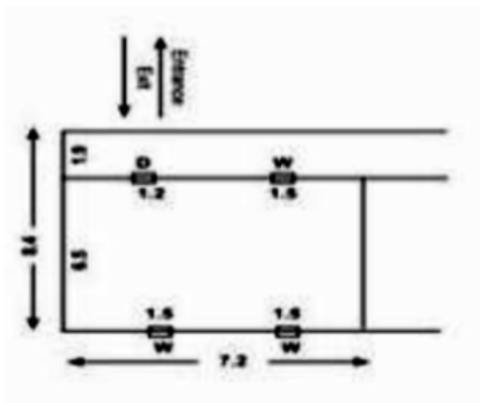

Google Map View

Polling Station Building Front View

Polling Station Front View

Cad View

Key MAP View

1 பெயர் : வெங்கடேஷ் இதரர் பெயர்: பெருமாள் வீட்டு எண் : 0 வயது : 43 பாலினம் : ஆண்	AZY0985390 Photo is available	2 பெயர் : மாரியம்மாள் கணவர் பெயர்: வெங்கடேஷ் வீட்டு எண் : 0 வயது : 37 பாலினம் : பெண்	AZY0985440 Photo is available	3 பெயர் : முருகன் தந்தை பெயர்: முத்து வீட்டு எண் : 0 வயது : 35 பாலினம் : ஆண்	AZY0985358 Photo is available
4 பெயர் : செல்வி கணவர் பெயர்: முருகன் வீட்டு எண் : 0 வயது : 32 பாலினம் : பெண்	AZY0985374 Photo is available	5 பெயர் : வினிதா தந்தை பெயர்: அங்கமுத்து வீட்டு எண் : 0 வயது : 27 பாலினம் : பெண்	AZY0985366 Photo is available	6 பெயர் : ஆனந்தன் தந்தை பெயர்: கலியன் வீட்டு எண் : 1 வயது : 36 பாலினம் : ஆண்	AZY0985556 Photo is available
7 பெயர் : புவனேஸ்வரி தந்தை பெயர்: ஆனந்தன் வீட்டு எண் : 1 வயது : 31 பாலினம் : பெண்	AZY1003110 Photo is available	8 பெயர் : நந்தினி தந்தை பெயர்: அன்பழகன் வீட்டு எண் : 1 வயது : 28 பாலினம் : பெண்	AZY1826197 Photo is available	9 பெயர் : சிவா தந்தை பெயர்: குமார் வீட்டு எண் : 1 வயது : 25 பாலினம் : ஆண்	AZY1740935 Photo is available
10 பெயர் : நரேஷ் விக்ரமன் தந்தை பெயர்: வெங்கடேசன் வீட்டு எண் : 1/313/13 வயது : 26 பாலினம் : ஆண்	AZY1740646 Photo is available	11 பெயர் : மாணிக்கம் கணவர் பெயர்: செல்வம் வீட்டு எண் : 3-32A வயது : 36 பாலினம் : பெண்	AZY0568261 Photo is available	12 பெயர் : முத்துசாமி தந்தை பெயர்: அய்யனார் வீட்டு எண் : 3-32A வயது : 32 பாலினம் : ஆண்	AZY0568303 Photo is available
13 பெயர் : மஞ்சநாதன் தந்தை பெயர்: கந்தசாமிகவுண்டர் வீட்டு எண் : 3-158 வயது : 64 பாலினம் : ஆண்	AZY0030080 Photo is available	14 பெயர் : சாமாத்தா கணவர் பெயர்: மஞ்சநாதன் வீட்டு எண் : 3-158 வயது : 63 பாலினம் : பெண்	AZY0029991 Photo is available	15 பெயர் : ராஜ்குமார் தந்தை பெயர்: மஞ்சநாதன் வீட்டு எண் : 3-158 வயது : 39 பாலினம் : ஆண்	AZY0030056 Photo is available
16 பெயர் : மரகதமேரி தந்தை பெயர்: ஜெயராமன் வீட்டு எண் : 3-158 வயது : 37 பாலினம் : பெண்	AZY0030064 Photo is available	17 பெயர் : பாண்டிதரை தந்தை பெயர்: ராமசாமி வீட்டு எண் : 4-169 வயது : 56 பாலினம் : ஆண்	AZY0568477 Photo is available	18 பெயர் : ருக்குமணி கணவர் பெயர்: பாண்டிதரை வீட்டு எண் : 4-169 வயது : 46 பாலினம் : பெண்	AZY0568501 Photo is available
19 பெயர் : செல்வி கணவர் பெயர்: முருகேசன் வீட்டு எண் : 6 வயது : 39 பாலினம் : பெண்	AZY0864017 Photo is available	20 பெயர் : சக்திவேல் தந்தை பெயர்: முனியப்பன் வீட்டு எண் : 6 வயது : 33 பாலினம் : ஆண்	AZY0864025 Photo is available	21 பெயர் : வே சங்கப்பிள்ளை தந்தை பெயர்: வேம்பிடி வீட்டு எண் : 6-2A வயது : 69 பாலினம் : ஆண்	DVR2511533 Photo is available
22 பெயர் : வினித் ரா தந்தை பெயர்: ராஜா வீட்டு எண் : 6/12 வயது : 23 பாலினம் : ஆண்	AZY1873298 Photo is available	23 பெயர் : வனிதா கணவர் பெயர்: நாகராஜ் வீட்டு எண் : 6-16Z வயது : 41 பாலினம் : பெண்	AZY0568782 Photo is available	24 பெயர் : சின்னமணி கணவர் பெயர்: மணிகண்டன் வீட்டு எண் : 6-17 வயது : 53 பாலினம் : பெண்	AZY0029983 Photo is available
25 பெயர் : ரேணுகா தந்தை பெயர்: இராமராஜ் வீட்டு எண் : 6-24A வயது : 33 பாலினம் : பெண்	AZY0395004 Photo is available	26 பெயர் : கௌரி கணவர் பெயர்: வெற்றிவேல் வீட்டு எண் : 6/28ஏ வயது : 45 பாலினம் : பெண்	AZY1740836 Photo is available	# 27 பெயர் : ஜெயா ரா தந்தை பெயர்: ராஜேந்திரன் செ வீட்டு எண் : 6/33பீ வயது : 21 பாலினம் : பெண்	AZY1979244 Photo is available
28 பெயர் : லதா தந்தை பெயர்: ராஜேந்திரன் வீட்டு எண் : 6-33b வயது : 34 பாலினம் : பெண்	AZY0395012 Photo is available	29 பெயர் : கலைவாணி தந்தை பெயர்: மாதேஸ் வீட்டு எண் : 6-36 வயது : 37 பாலினம் : பெண்	AZY0030072 Photo is available	30 பெயர் : பெரியம்மாள் கணவர் பெயர்: சின்னையன் வீட்டு எண் : 6-42 வயது : 69 பாலினம் : பெண்	DVR1164474 Photo is available